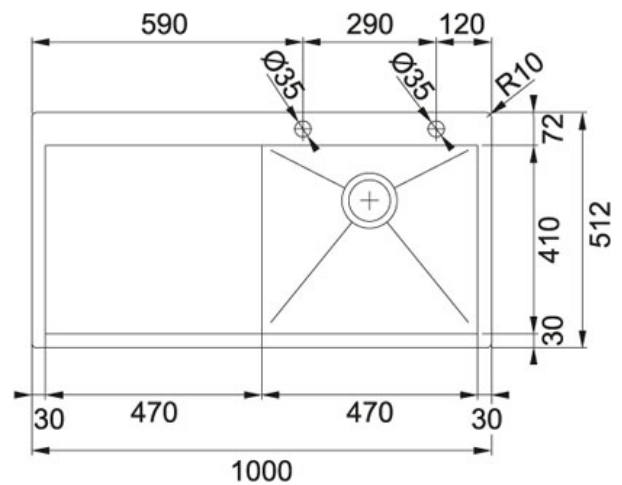

# SPECIFICATION SHEET

FAMIGLIA: **Lavelli** FINITURA: **Inox satinato** SERIE: **PLANAR** MODELLO: **PPX 211 TL**

## Caratteristiche

<b>Articolo</b>	127.0203.464
<b>Codice</b>	85865172
<b>Base</b>	60
<b>Dimensioni</b>	1000x512
<b>Vasca</b>	470x410x200
<b>Foro Incasso</b>	Vedi dima
<b>Prodotto consigliato</b>	Kit sigillante (0396945) per installazione filotop
<b>Nota</b>	Versione con banco rubinetteria integrato TIS System incluso
<b>Prodotto Opposto</b>	127.0203.465