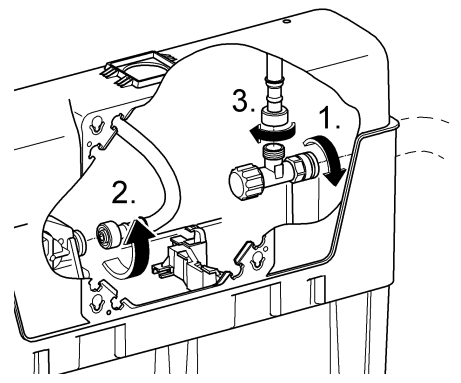

(N) (DK) (FIN) (S)

38 531  
38 620  
38 624  
38 705

**D**

Grohe Deutschland  
Vertriebs GmbH  
Zur Porta 9  
32457 Porta Westfalica  
Tel.: +49 571 3989-333  
Fax: +49 571 3989-999

**A**

GROHE Ges.m.b.H.  
Wienerbergerstraße 11  
1100 Wien  
Tel.: +43 1 68060-0  
Fax: +43 1 6898747