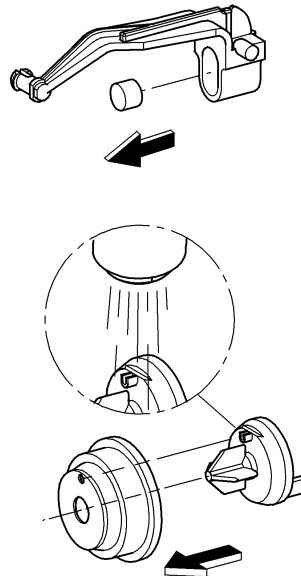

(N) (DK) (FIN) (S)

38 531  
38 620  
38 624  
38 705

**D**

Grohe Deutschland  
Vertriebs GmbH  
Zur Porta 9  
32457 Porta Westfalica  
Tel.: +49 571 3989-333  
Fax: +49 571 3989-999

**A**

GROHE Ges.m.b.H.  
Wienerbergerstraße 11  
1100 Wien  
Tel.: +43 1 68060-0  
Fax: +43 1 6898747