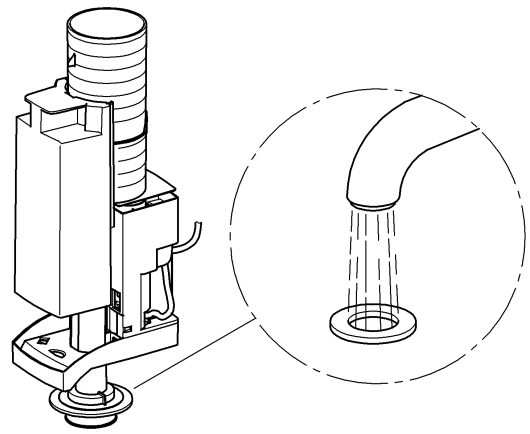

(N) (DK) (FIN) (S)

38 531  
38 620  
38 624  
38 705

**D**

Grohe Deutschland  
Vertriebs GmbH  
Zur Porta 9  
32457 Porta Westfalica  
Tel.: +49 571 3989-333  
Fax: +49 571 3989-999

**A**

GROHE Ges.m.b.H.  
Wienerbergerstraße 11  
1100 Wien  
Tel.: +43 1 68060-0  
Fax: +43 1 6898747