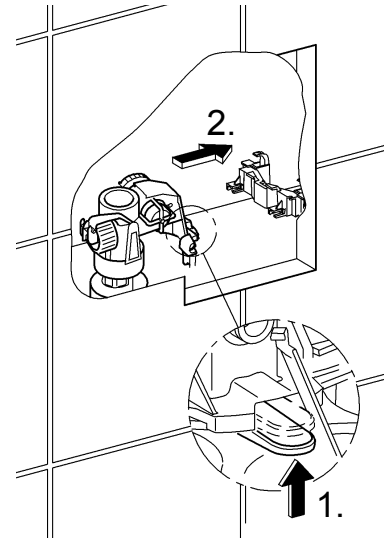

(N) (DK) (FIN) (S)

38 531  
38 620  
38 624  
38 705

**D**

Grohe Deutschland  
Vertriebs GmbH  
Zur Porta 9  
32457 Porta Westfalica  
Tel.: +49 571 3989-333  
Fax: +49 571 3989-999

**A**

GROHE Ges.m.b.H.  
Wienerbergerstraße 11  
1100 Wien  
Tel.: +43 1 68060-0  
Fax: +43 1 6898747