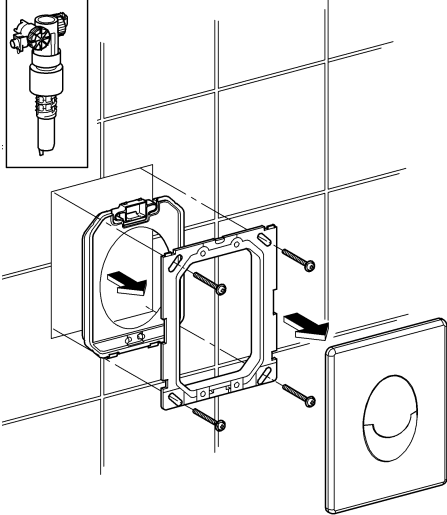

(N) (DK) (FIN) (S)

38 531  
38 620  
38 624  
38 705

**D**

Grohe Deutschland  
Vertriebs GmbH  
Zur Porta 9  
32457 Porta Westfalica  
Tel.: +49 571 3989-333  
Fax: +49 571 3989-999

**A**

GROHE Ges.m.b.H.  
Wienerbergerstraße 11  
1100 Wien  
Tel.: +43 1 68060-0  
Fax: +43 1 6898747