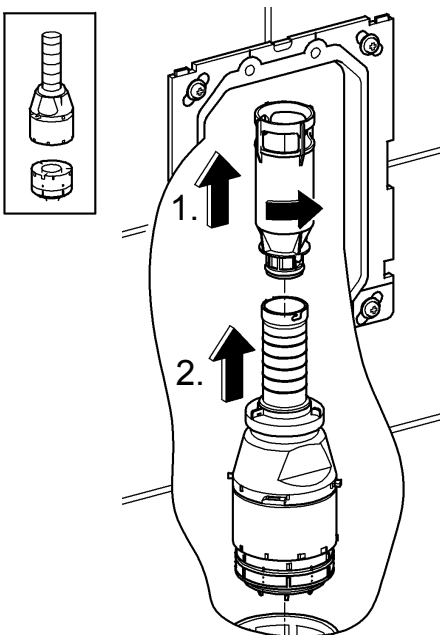

(N) (DK) (FIN) (S)

38 531  
38 620  
38 624  
38 705

**D**

Grohe Deutschland  
Vertriebs GmbH  
Zur Porta 9  
32457 Porta Westfalica  
Tel.: +49 571 3989-333  
Fax: +49 571 3989-999

**A**

GROHE Ges.m.b.H.  
Wienerbergerstraße 11  
1100 Wien  
Tel.: +43 1 68060-0  
Fax: +43 1 6898747