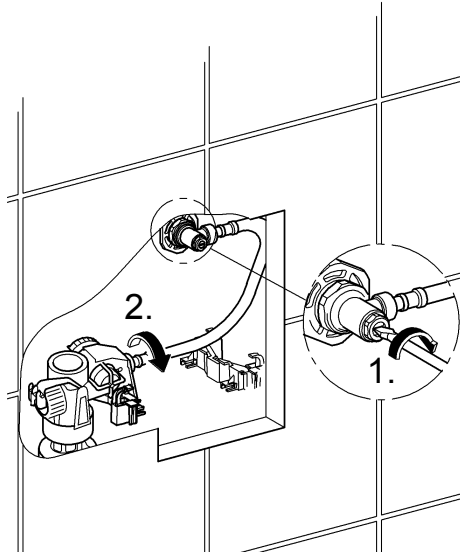

(N) (DK) (FIN) (S)

38 531  
38 620  
38 624  
38 705

**D**

Grohe Deutschland  
Vertriebs GmbH  
Zur Porta 9  
32457 Porta Westfalica  
Tel.: +49 571 3989-333  
Fax: +49 571 3989-999

**A**

GROHE Ges.m.b.H.  
Wienerbergerstraße 11  
1100 Wien  
Tel.: +43 1 68060-0  
Fax: +43 1 6898747