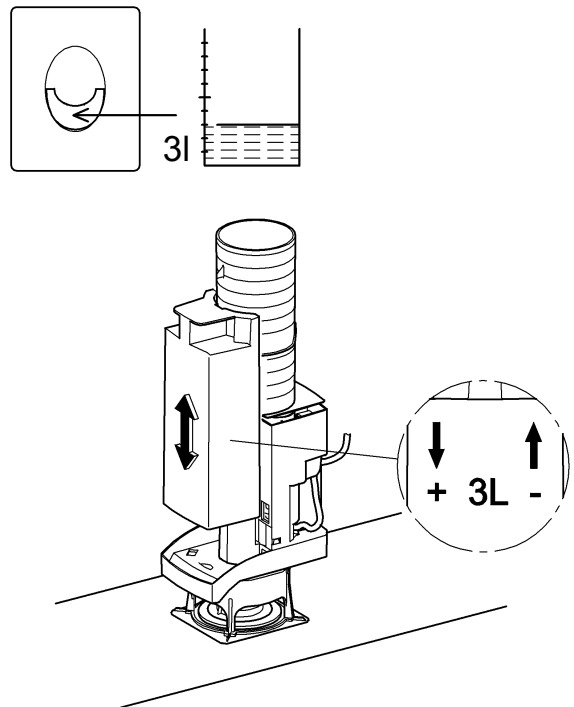

(N) (DK) (FIN) (S)

38 531  
38 620  
38 624  
38 705

**D**

Grohe Deutschland  
Vertriebs GmbH  
Zur Porta 9  
32457 Porta Westfalica  
Tel.: +49 571 3989-333  
Fax: +49 571 3989-999

**A**

GROHE Ges.m.b.H.  
Wienerbergerstraße 11  
1100 Wien  
Tel.: +43 1 68060-0  
Fax: +43 1 6898747