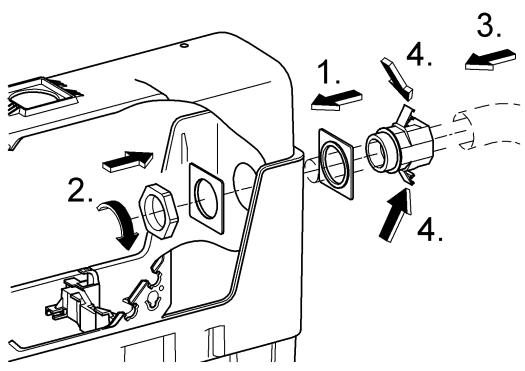

(N) (DK) (FIN) (S)

38 531  
38 620  
38 624  
38 705

**D**

Grohe Deutschland  
Vertriebs GmbH  
Zur Porta 9  
32457 Porta Westfalica  
Tel.: +49 571 3989-333  
Fax: +49 571 3989-999

**A**

GROHE Ges.m.b.H.  
Wienerbergerstraße 11  
1100 Wien  
Tel.: +43 1 68060-0  
Fax: +43 1 6898747