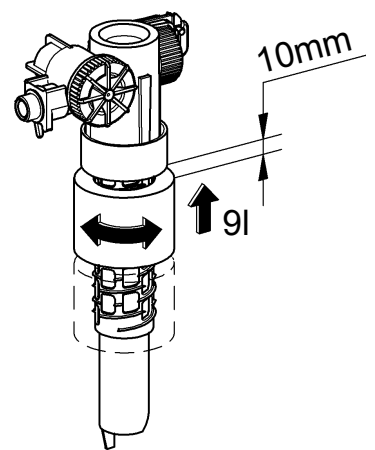

(N) (DK) (FIN) (S)

38 531  
38 620  
38 624  
38 705

**D**

Grohe Deutschland  
Vertriebs GmbH  
Zur Porta 9  
32457 Porta Westfalica  
Tel.: +49 571 3989-333  
Fax: +49 571 3989-999

**A**

GROHE Ges.m.b.H.  
Wienerbergerstraße 11  
1100 Wien  
Tel.: +43 1 68060-0  
Fax: +43 1 6898747