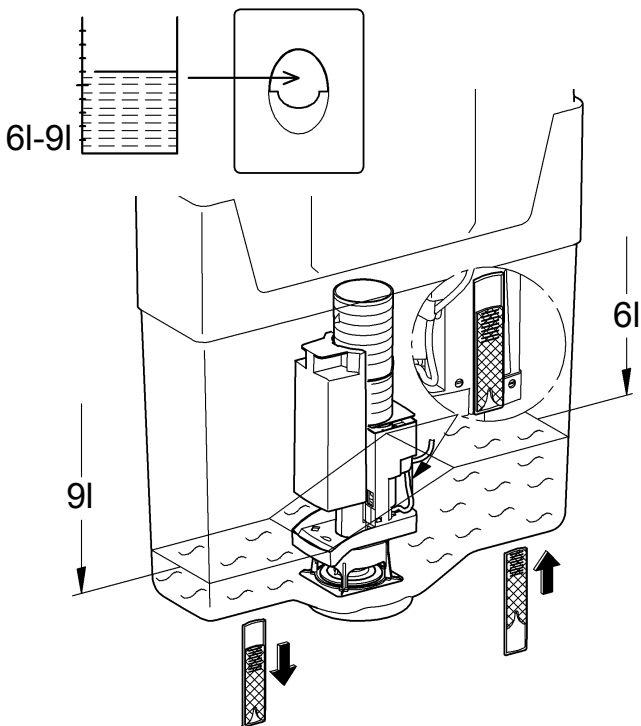

(N) (DK) (FIN) (S)

38 531  
38 620  
38 624  
38 705

**D**

Grohe Deutschland  
Vertriebs GmbH  
Zur Porta 9  
32457 Porta Westfalica  
Tel.: +49 571 3989-333  
Fax: +49 571 3989-999

**A**

GROHE Ges.m.b.H.  
Wienerbergerstraße 11  
1100 Wien  
Tel.: +43 1 68060-0  
Fax: +43 1 6898747