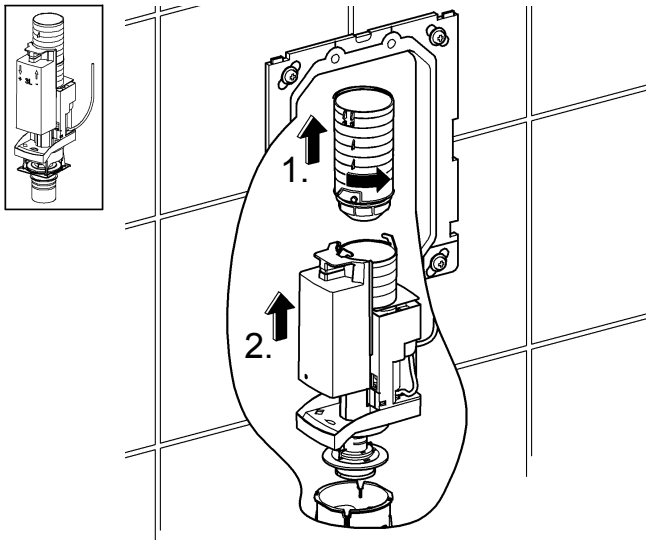

(N) (DK) (FIN) (S)

38 531  
38 620  
38 624  
38 705

**D**

Grohe Deutschland  
Vertriebs GmbH  
Zur Porta 9  
32457 Porta Westfalica  
Tel.: +49 571 3989-333  
Fax: +49 571 3989-999

**A**

GROHE Ges.m.b.H.  
Wienerbergerstraße 11  
1100 Wien  
Tel.: +43 1 68060-0  
Fax: +43 1 6898747