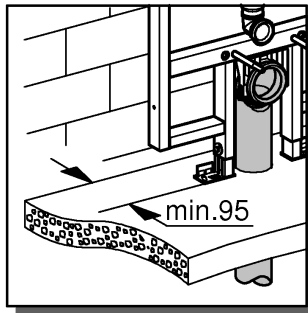

38 994

Rapid SL

Design + Engineering GROHE Germany

99.0068.031/ÄM 226590/04.14

**GROHE**  
ENJOY WATER®

**i**

**1**

**2**

3

4

5

6

7

	X	Y	Z
 6 l	54 mm	57 mm	>18 mm
 > 6 l	54 mm	78 mm	<3 mm

**D**

+49 571 3989 333  
impressum@grohe.de