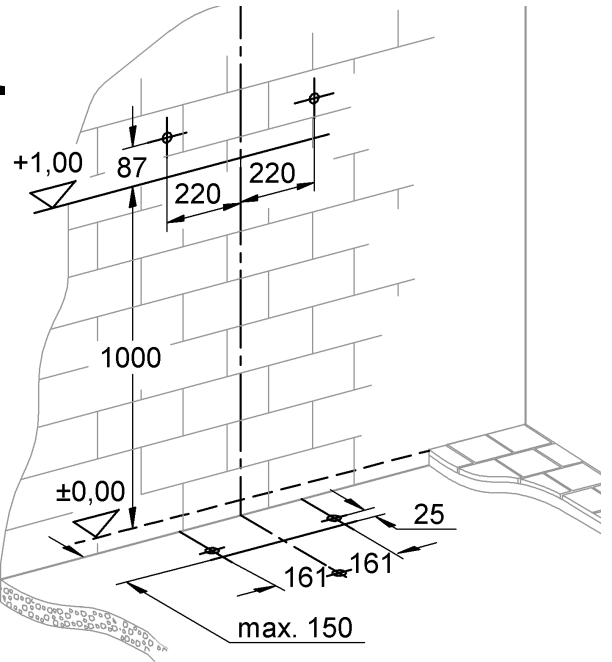

38 994

Rapid SL

Design + Engineering GROHE Germany

99.0068.031/ÄM 226590/04.14

**GROHE**  
ENJOY WATER®

**i**

**1**

**2**

3

4

5

6

7

	X	Y	Z
 6 l	54 mm	57 mm	>18 mm
 > 6 l	54 mm	78 mm	<3 mm

**D**

+49 571 3989 333  
impressum@grohe.de