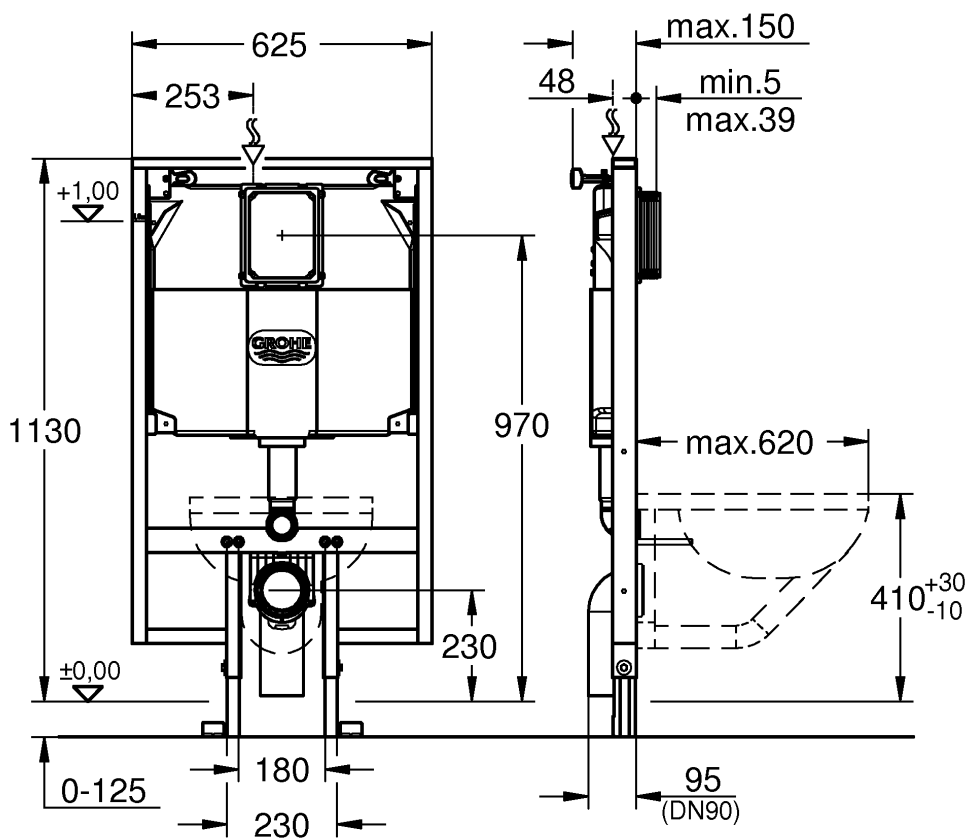

38 994

Rapid SL

Design + Engineering GROHE Germany

99.0068.031/ÄM 226590/04.14

**GROHE**  
ENJOY WATER®

**i**

**1**

**2**

3

4

5

6

7

	X	Y	Z
 6 l	54 mm	57 mm	>18 mm
 > 6 l	54 mm	78 mm	<3 mm

**D**

+49 571 3989 333  
impressum@grohe.de