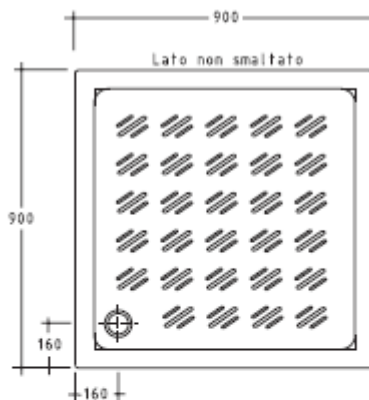

Art. 1008 AIRONE 90
Piatto doccia cm. 90x90
Shower tray 90x90 cms.
Plato de ducha 90x90 cm.

Kg. 48