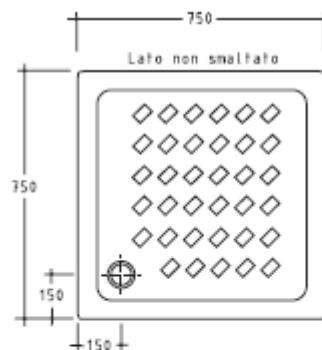

## PIATTI DOCCIA

**Art. 1001 ALBATRO 75**  
**Piatto doccia cm. 75x75**  
*Shower tray 75x75 cms.*  
*Plato de ducha 75x75 cm.*

Kg. 27