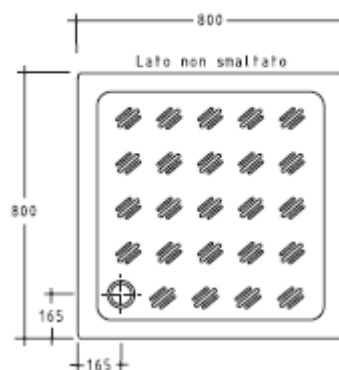

Art. 1002 ALBATRO 80
Piatto doccia cm. 80x80
Shower tray 80x80 cms
Plato de ducha 80x80 cm.

Kg. 38