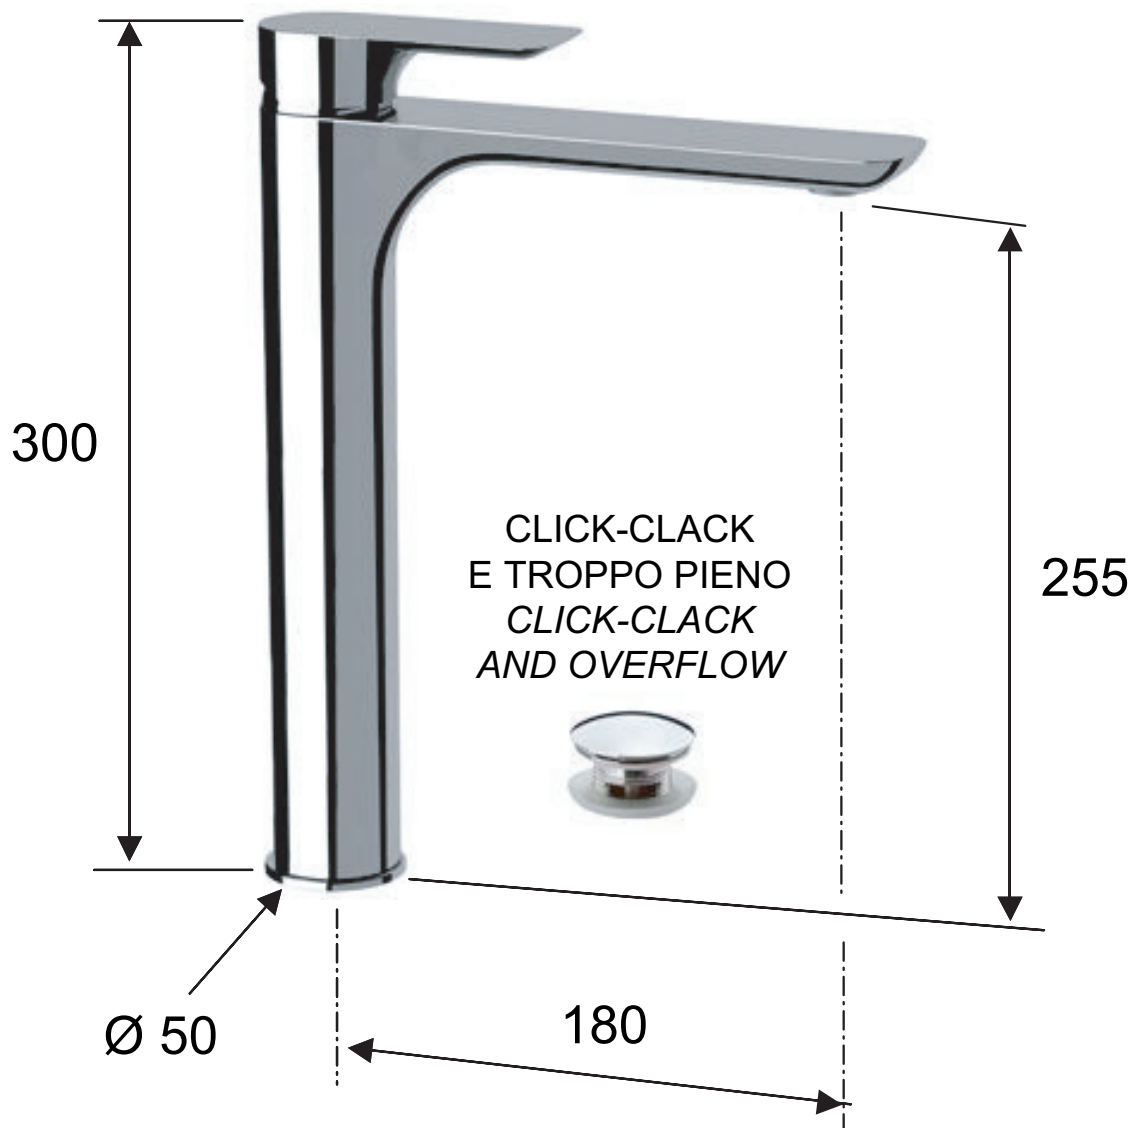

ART. COD.

I 10 L

MATERIALI / MATERIALS

OTTONE CROMATO / CHROME PLATED BRASS

CROMATURA / CHROME PLATING

UNI EN 248

Via Leonardo da Vinci 83 - 20062 Cassano d'Adda (MI) Italy - Tel. +39-0363 364211

info@remer.eu www.remer.eu