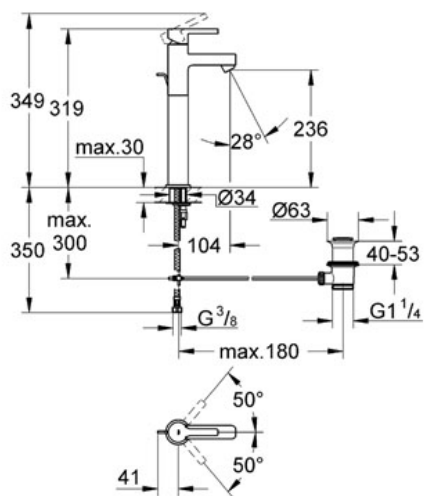

LINEARE  
Mitigeur monocommande 1/2"  
" Lavabo  
Taille XL

Référence : 32250

GROHE s.a.r.l | Siège, salle d'exposition – 60, Boulevard de la Mission Marchand  
92418 Courbevoie – La Défense Cedex  
Tél +33 (0)1 49 97 29 00 | Fax +33(0)1 55 70 20 38

Pure Freude  
an Wasser

GROHE

**Descriptif Produit :**

**Mitigeur monocommande 1/2" Lavabo  
Taille XL**

**Spécifications Produit :**

**Version rehaussée**

Monotrou sur plaque

**GROHE StarLight®** chrome éclatant et durable

**GROHE SilkMove®** Cartouche en céramique 28 mm

Mousseur

Tirette et garniture de vidage 1 1/4"

Flexibles de raccordement souples, sertis d'usine

Système de montage rapide

**Finition :**

□ 32250 000 Chromé