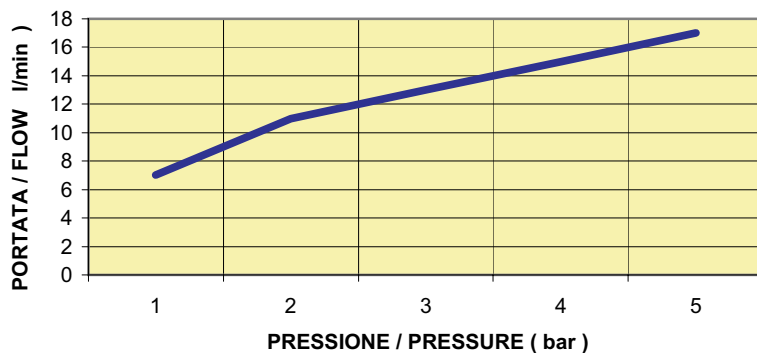

ART. COD.

TE 31

PIASTRA NASCOSTA
PER FISSAGGIO A MURO
WALL FIXATION
HIDDEN PLATE

TE 31 PORTATA / FLOW RATE

APERTURA / OPENING 15/20 s

MATERIALI / MATERIALS

OTTONE CROMATO / CHROME PLATED BRASS

CROMATURA / CHROME PLATING