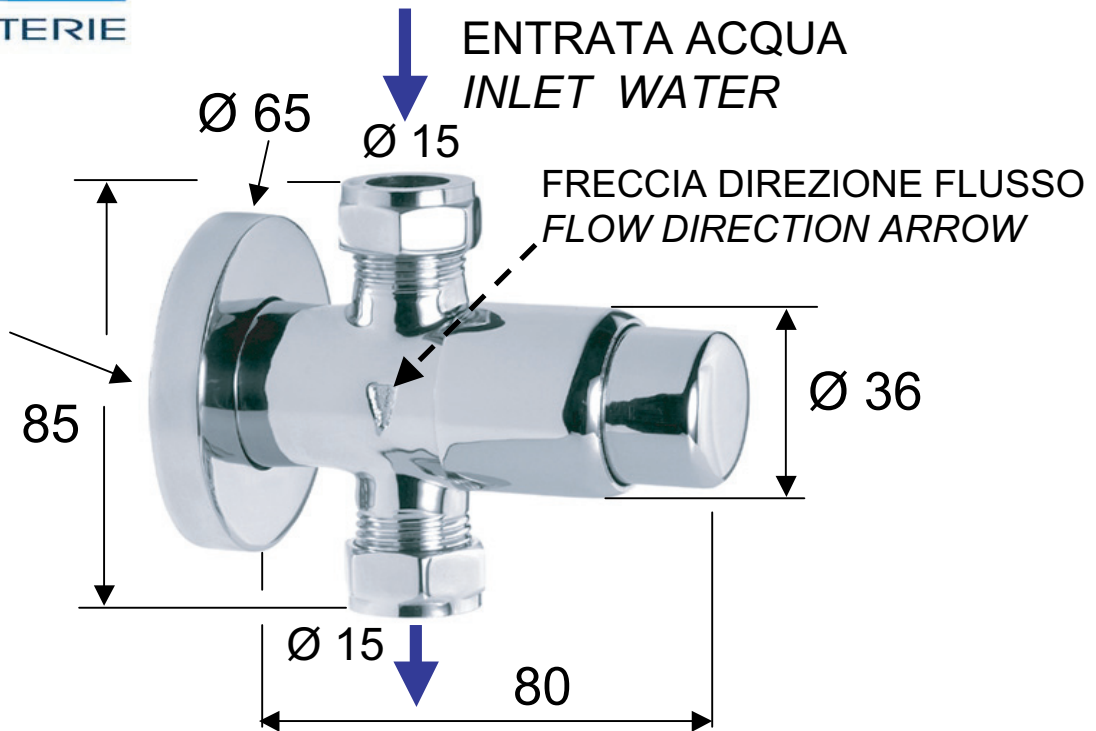

ART. COD.

TE 31

PIASTRA NASCOSTA
PER FISSAGGIO A MURO
WALL FIXATION
HIDDEN PLATE

TE 31 PORTATA / FLOW RATE

APERTURA / OPENING 15/20 s

MATERIALI / MATERIALS

OTTONE CROMATO / CHROME PLATED BRASS

CROMATURA / CHROME PLATING