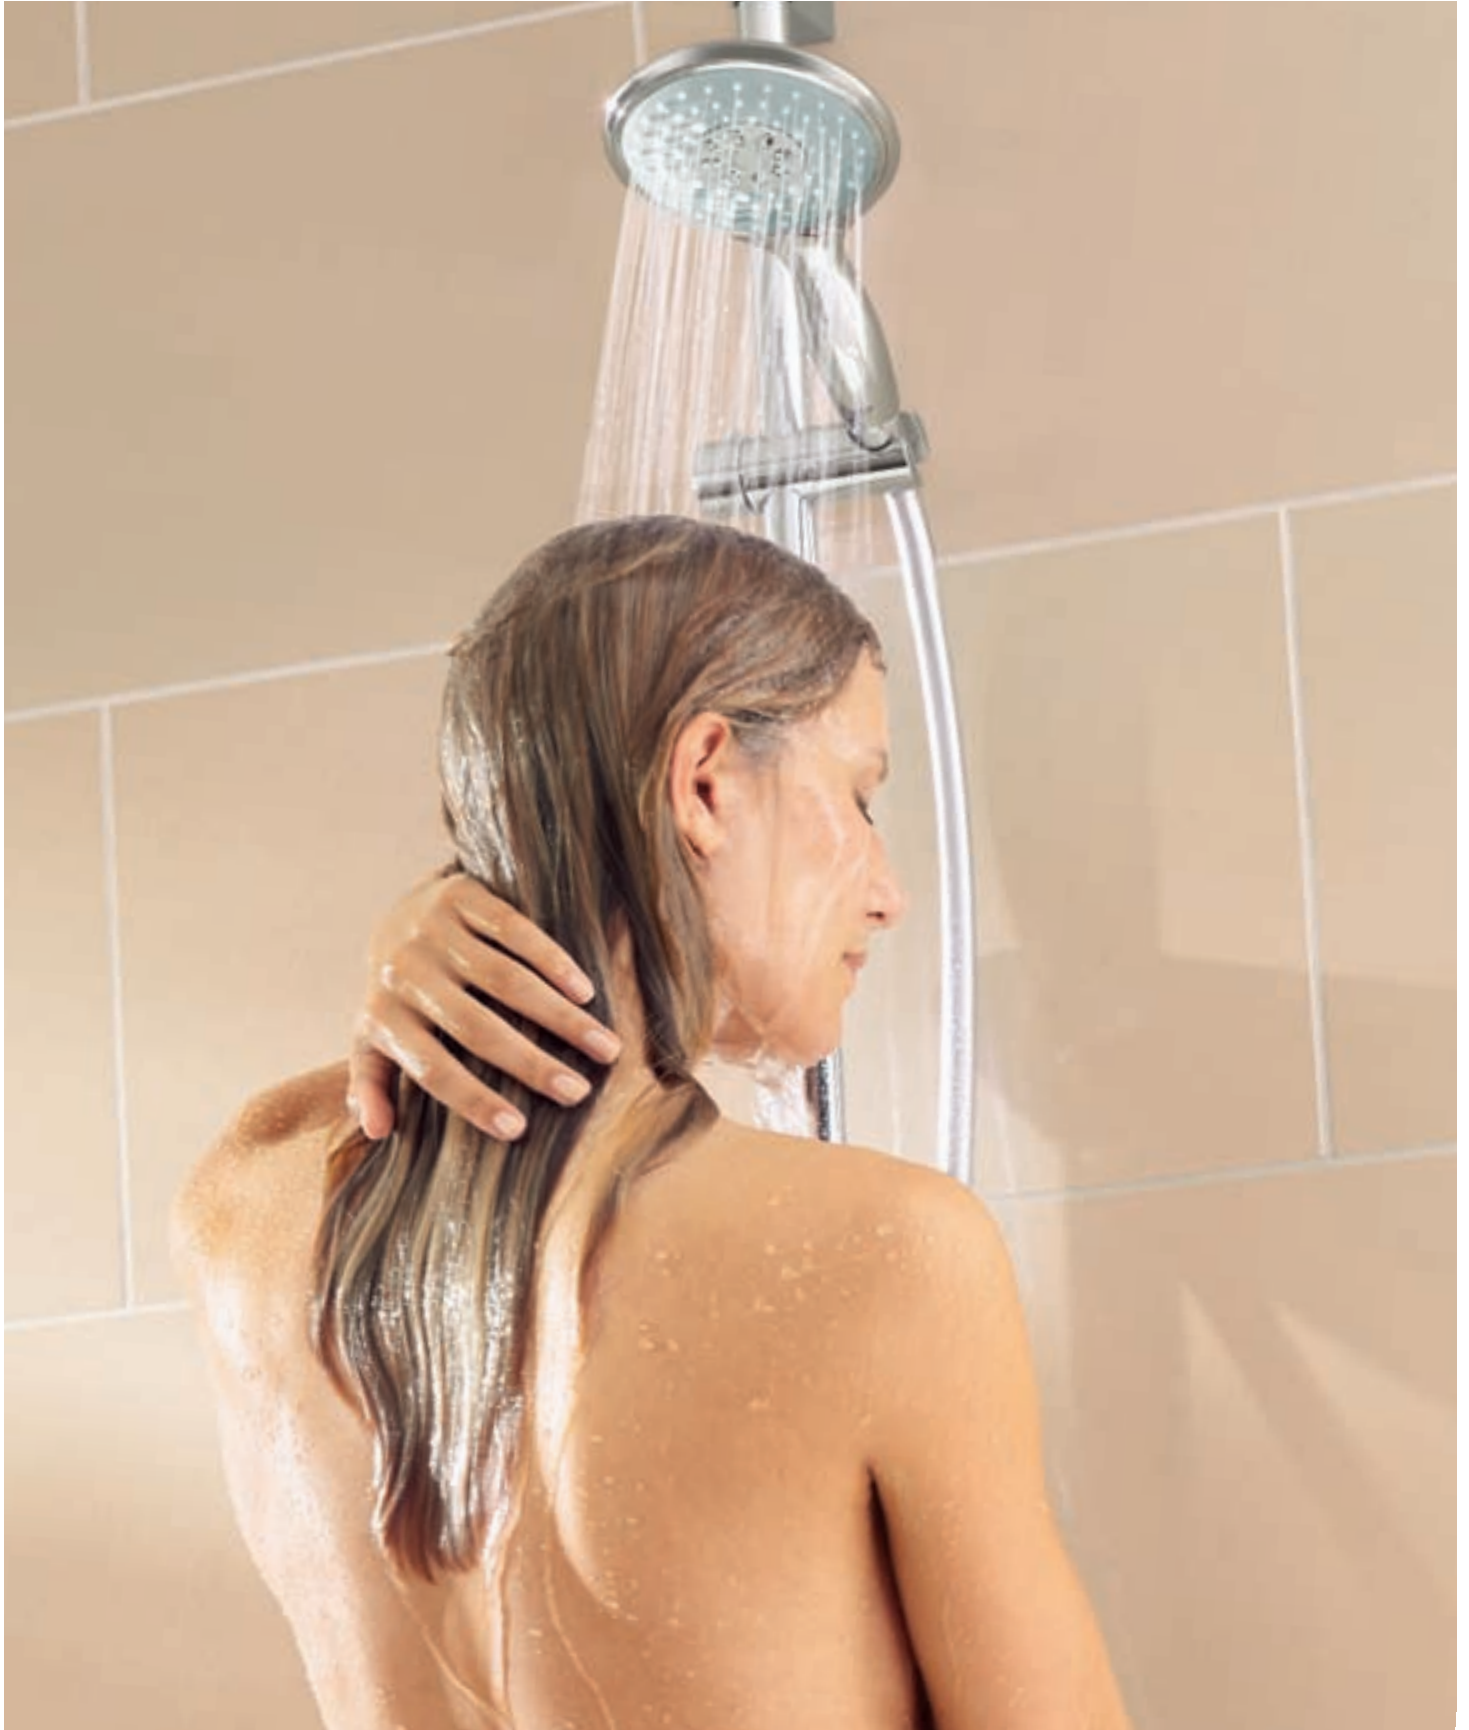

APAISER L'ÂME LE SOIR

GROHE Rain O²

Les douchettes à main GROHE Power&Soul™ vous offrent le bien-être de deux jets Rain généreux: notre jet Rain classique et le nouveau jet à bulles d'air GROHE Rain O². En sélectionnant le jet GROHE Rain O², de l'air est aspiré dans le pommeau de douche puis il est mélangé au flux d'eau pour donner des gouttes d'eau volumineuses et un jet plus opulent.