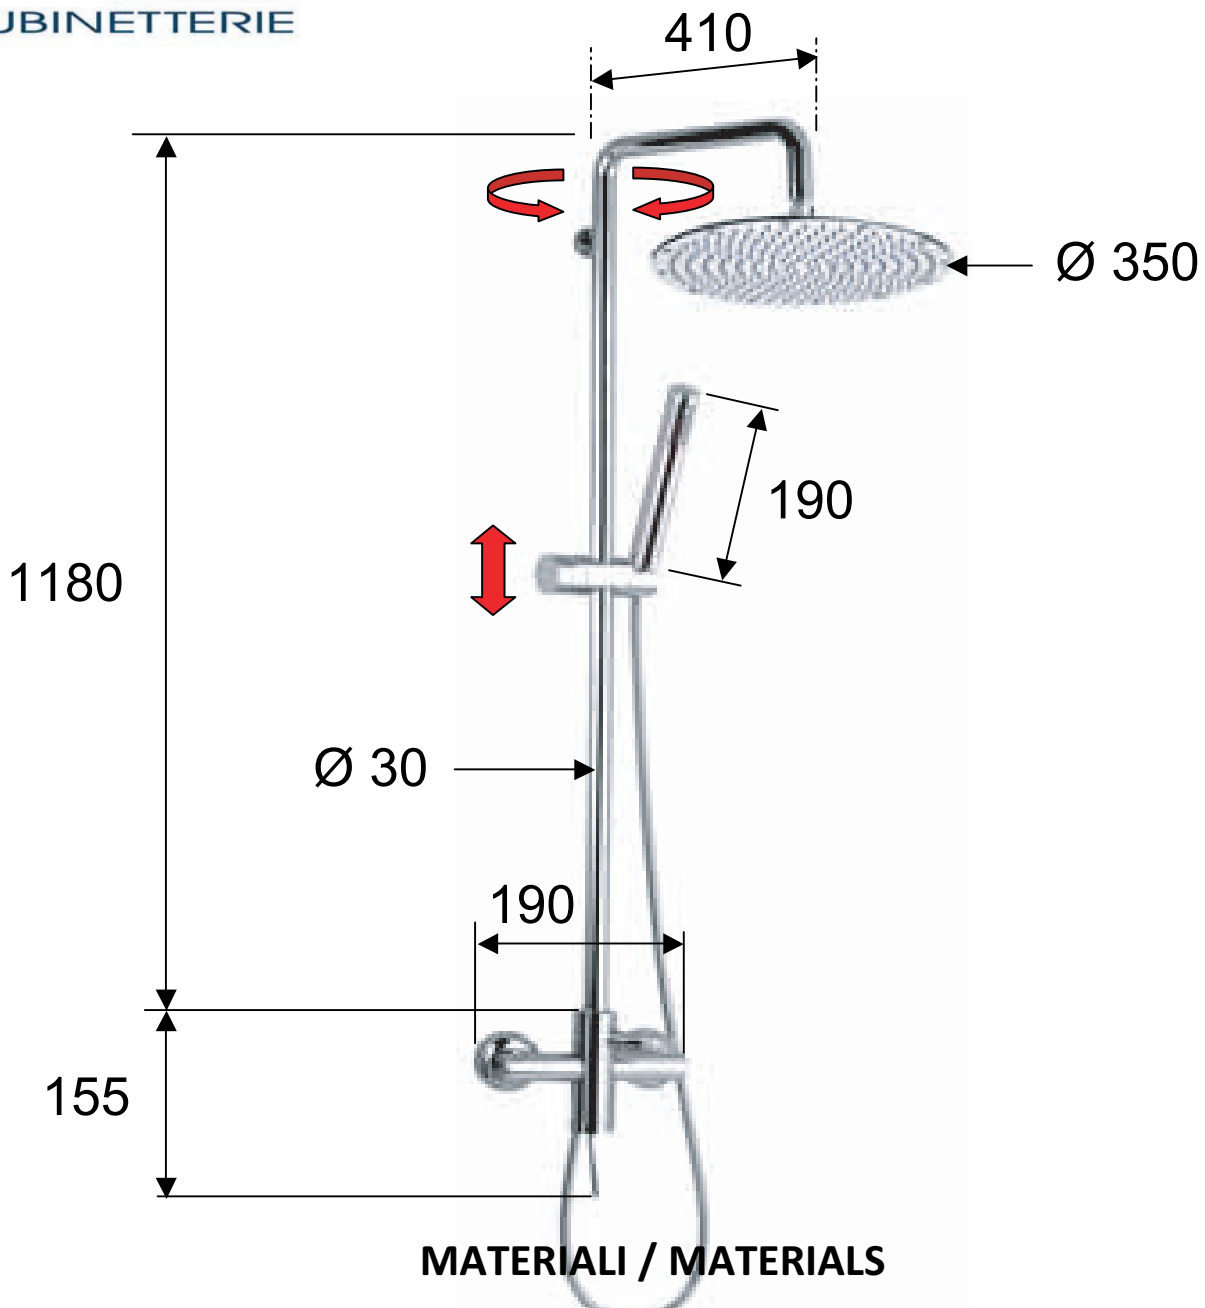

ART. COD.

N 37 XL

OTTONE CROMATO / CHROME PLATED BRASS

CROMATURA / CHROME PLATING

UNI EN 248

Via Leonardo da Vinci 83 - 20062 Cassano d'Adda (MI) Italy - Tel. +39-0363 364211

info@remer.eu www.remer.eu