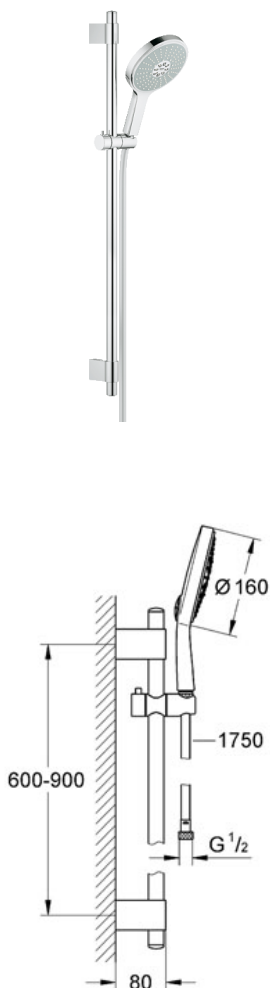

POWER&SOUL® COSMOPOLITAN 160

Ensemble de douche 4 jets

Référence : 27746

GROHE s.a.r.l | Siège, salle d'exposition – 60, Boulevard de la Mission Marchand
92418 Courbevoie – La Défense Cedex
Tél +33 (0)1 49 97 29 00 | Fax +33(0)1 55 70 20 38

Pure Freude
an Wasser

GROHE

Descriptif Produit :

Ensemble de douche 4 jets

Spécifications Produit :

Constitué de:

Douchete Power&Soul Cosmopolitan 160 (27668000)

GROHE EcoJoy® débit limité 8 l/min

Barre de douche 900 mm (27 785)

Avec supports muraux métalliques

GROHE QuickFix® Plus

distance ajustable pour adapter des supports
muraux aux perçages déjà existants

Flexible Silverflex 1750 mm (28 388 000)

Adapté pour les chauffe-eau instantanés

Finition :

□ 27746 000 Chromé