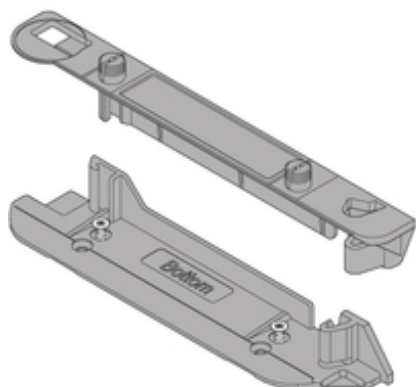

Détail produit

Support de profil support SERVO-DRIVE vertical, inférieur/supérieur

| | |
|-----------------------------|----------------------|
| Référence | Z10D01E0.01 |
| Code article | 03061821 |
| Couleur / Surface | R7037 Gris poussière |
| Quantité par emballage | 1 / 25 |
| Poids par 1.000 Pièce en kg | 78,33 |
| Code EAN | 9002617885545 |
| Code UPC | |

Attributs techniques

| Attribut | Valeur |
|-------------------|---------------------------------------|
| Type | Support de profil support SERVO-DRIVE |
| Matériau | Mat. synth. |
| Couleur / Surface | RAL 7037 gris poussière |
| Mode de fixation | EXPANDO |