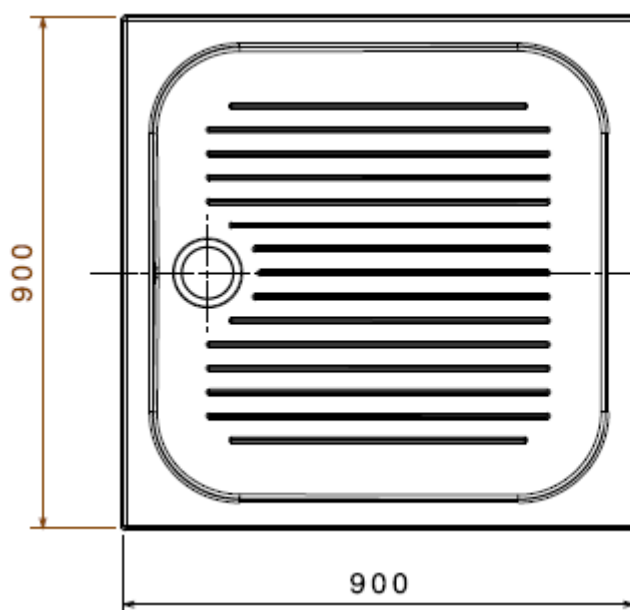

Art. 1027
Piatto doccia flat 90x90 h6

Kg. 34

Lato non smaltato