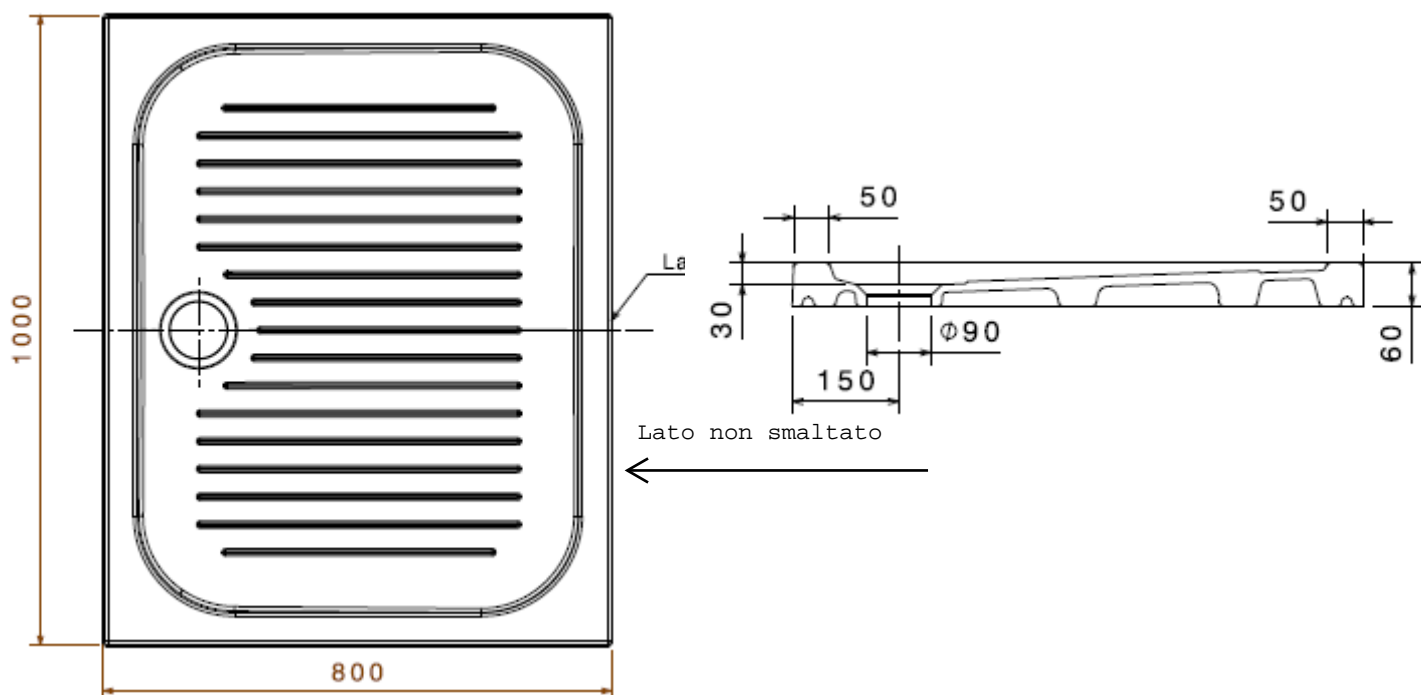

Art. 1026
Piatto doccia flat 80x100 h6

Kg. 34

Galassia S.p.A.

Zona Industriale Loc. Pantalone
01030 Corchiano (VT) - Italia
www.ceramicagalassia.com

Tel. +39 0761 573134
Fax +39 0761 573458
info@ceramicagalassia.com