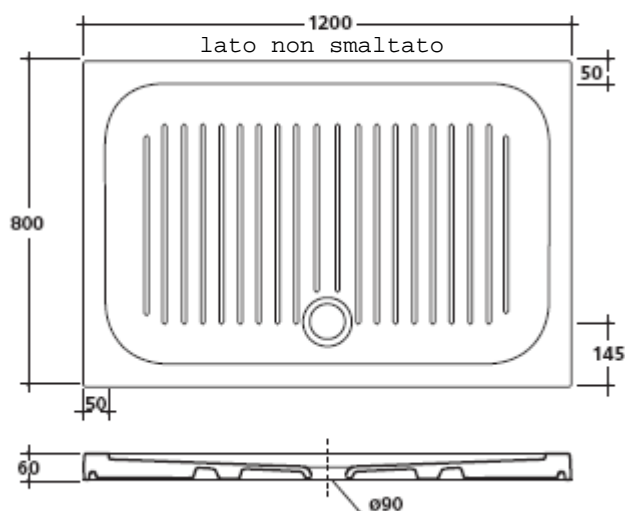

## PIATTI DOCCIA H6 flat

### Art. 1024

H6-Flat piatto doccia cm 80x120 decoro antiscivolo.

H6-Flat antislip texture shower tray cms 80x120.

H6-Flat plato de ducha 80x120 cm con decoración antideslizante.

Kg. 38

Kg