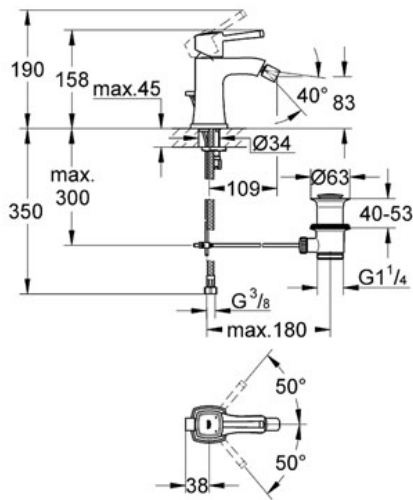

GRANDERA  
Mitigeur monocommande 1/2"  
" Bidet  
Taille M

Référence : 23315

GROHE s.a.r.l | Siège, salle d'exposition – 60, Boulevard de la Mission Marchand  
92418 Courbevoie – La Défense Cedex  
Tél +33 (0)1 49 97 29 00 | Fax +33(0)1 55 70 20 38

Pure Freude  
an Wasser

GROHE

**Descriptif Produit :**  
Mitigeur monocommande 1/2" Bidet  
Taille M

**Spécifications Produit :**  
Monotrou sur plaque  
**GROHE StarLight®** chrome éclatant et durable  
**GROHE SilkMove®** Cartouche en céramique 28 mm  
**GROHE QuickFix®** installation rapide  
Mousseur à rotule  
Tirette et garniture de vidage 1 1/4"  
Flexibles de raccordement souples, sertis d'usine

**Limiteur de température**

**Finition :**  
 23315 000 Chromé  
 23315 IG0 Chromé/doré