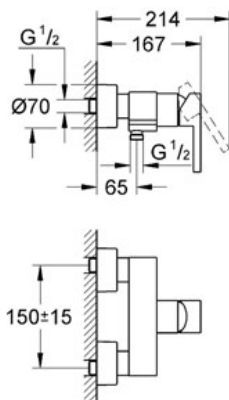

LINEARE

Mitigeur monocommande 1/2"

Référence : 33865

GROHE s.a.r.l | Siège, salle d'exposition – 60, Boulevard de la Mission Marchand
92418 Courbevoie – La Défense Cedex
Tél +33 (0)1 49 97 29 00 | Fax +33(0)1 55 70 20 38

Pure Freude
an Wasser

GROHE

Descriptif Produit :

Mitigeur monocommande 1/2" Douche

Spécifications Produit :

Montage mural apparent

GROHE StarLight® chrome éclatant et durable

GROHE SilkMove® Cartouche en céramique 46 mm

Limiteur de débit ajustable

Clapet anti-retour intégré dans le départ douche 1/2"

Raccords S à rosaces

Limiteur de température en option (46505)

Sans garniture de douche

Finition :

□ 33865 000 Chromé