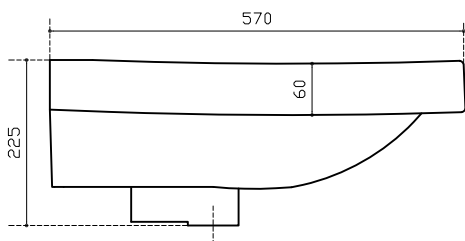

GALASSIA Italy

Art. 4018

Lavabo Leone per montaggio su mensole e con tasselli

Leone washbasin to be assembled on brackets and for fixing dowels

Lavabo Leone para soportes y para instalar directamente a pared

Lavabo Leone pour les supports et pour installation directement sur mur

Peso Kg 19.3

Vista dall'alto
View from above
Vista desde arriba
Vue du haut

Vista laterale
View lateral
Vista lateral
Vue lateral

Vista posteriore
Rear View
Vista posterior
Vue en arrière