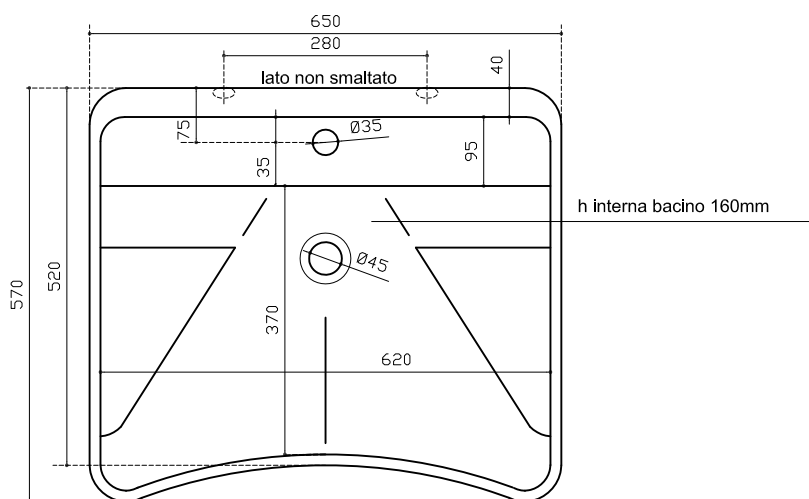

GALASSIA Italy

Art. 4018

Lavabo Leone per montaggio su mensole e con tasselli

Leone washbasin to be assembled on brackets and for fixing dowels

Lavabo Leone para soportes y para instalar directamente a pared

Lavabo Leone pour les supports et pour installation directement sur mur

Peso Kg 19.3

Vista dall'alto
View from above
Vista desde arriba
Vue du haut

Vista laterale
View lateral
Vista lateral
Vue lateral

Vista posteriore
Rear View
Vista posterior
Vue en arrière