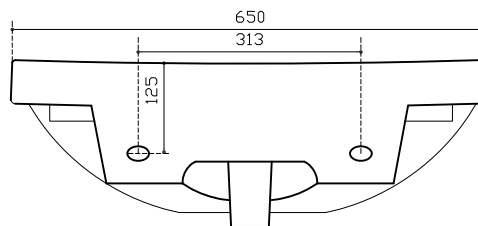

Lavabo Leone pour les supports et pour installation directement sur mur

Peso Kg 19.3

Vista dall'alto
View from above
Vista desde arriba
Vue du haut

Vista laterale
View lateral
Vista lateral
Vue lateral

Vista posteriore
Rear View
Vista posterior
Vue en arrière