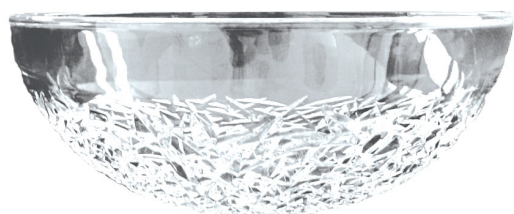

“Il Cristallo: collezioni d’arte”
“The Crystal: art collections”

Ice

Collection: Cristallo
Référence: ICEROT01
Matière: Crystal pur
Couleur: Transparent

Diamètre: Ø43.5cm
Trou: Ø 4.5cm
Poids: 6.2kg

Type d’installation : à poser

Dessin technique:

Ø 435

h 160