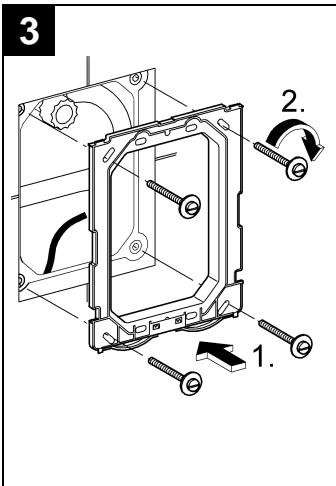

## Skate Cosmopolitan

Design & Quality Engineering GROHE Germany

96.383.231/ÄM 217839/02.10

**GROHE**  
  
ENJOY WATER®

Bitte diese Anleitung an den Benutzer der Armatur weitergeben!  
 Please pass these instructions on to the end user of the fitting!  
 S.v.p remettre cette instruction à l'utilisateur de la robinetterie!