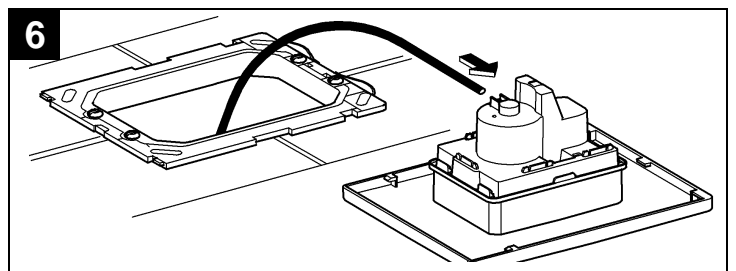

## Skate Cosmopolitan

Design & Quality Engineering GROHE Germany

96.383.231/ÄM 217839/02.10

**GROHE**  
  
ENJOY WATER®

Bitte diese Anleitung an den Benutzer der Armatur weitergeben!  
 Please pass these instructions on to the end user of the fitting!  
 S.v.p remettre cette instruction à l'utilisateur de la robinetterie!