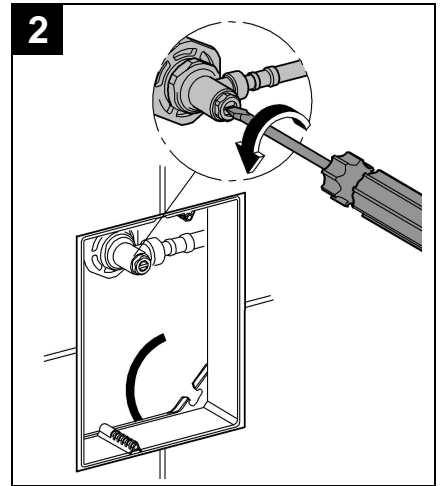

## Skate Cosmopolitan

Design & Quality Engineering GROHE Germany

96.383.231/ÄM 217839/02.10

**GROHE**  
  
ENJOY WATER®

Bitte diese Anleitung an den Benutzer der Armatur weitergeben!  
 Please pass these instructions on to the end user of the fitting!  
 S.v.p remettre cette instruction à l'utilisateur de la robinetterie!