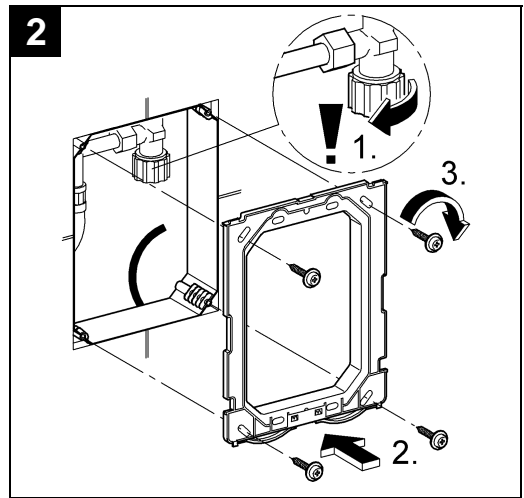

## Skate Cosmopolitan

Design & Quality Engineering GROHE Germany

96.383.231/ÄM 217839/02.10

**GROHE**  
  
ENJOY WATER®

Bitte diese Anleitung an den Benutzer der Armatur weitergeben!  
 Please pass these instructions on to the end user of the fitting!  
 S.v.p remettre cette instruction à l'utilisateur de la robinetterie!