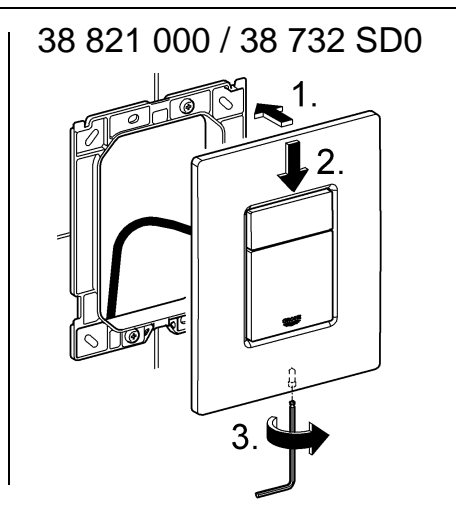

## Skate Cosmopolitan

Design & Quality Engineering GROHE Germany

96.383.231/ÄM 217839/02.10

**GROHE**  
  
ENJOY WATER®

Bitte diese Anleitung an den Benutzer der Armatur weitergeben!  
 Please pass these instructions on to the end user of the fitting!  
 S.v.p remettre cette instruction à l'utilisateur de la robinetterie!