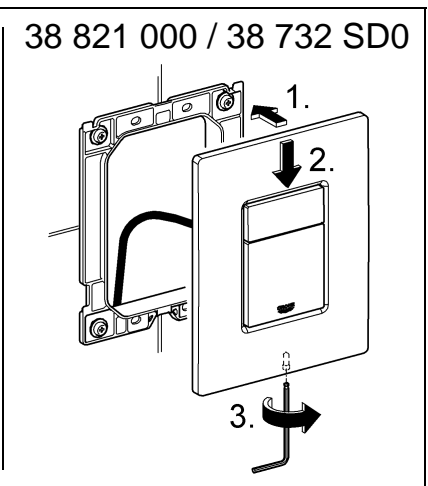

## Skate Cosmopolitan

Design & Quality Engineering GROHE Germany

96.383.231/ÄM 217839/02.10

**GROHE**  
  
ENJOY WATER®

Bitte diese Anleitung an den Benutzer der Armatur weitergeben!  
 Please pass these instructions on to the end user of the fitting!  
 S.v.p remettre cette instruction à l'utilisateur de la robinetterie!