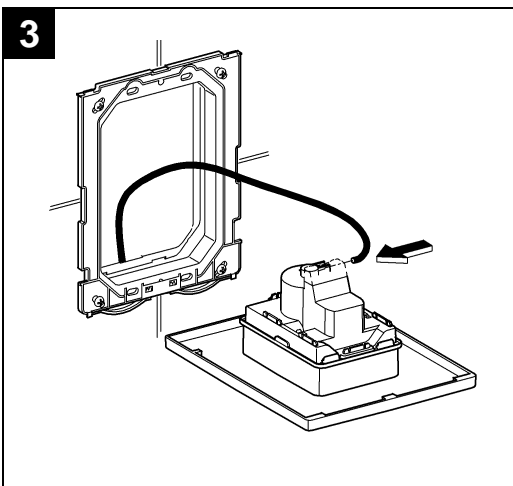

## Skate Cosmopolitan

Design & Quality Engineering GROHE Germany

96.383.231/ÄM 217839/02.10

**GROHE**  
  
ENJOY WATER®

Bitte diese Anleitung an den Benutzer der Armatur weitergeben!  
 Please pass these instructions on to the end user of the fitting!  
 S.v.p remettre cette instruction à l'utilisateur de la robinetterie!