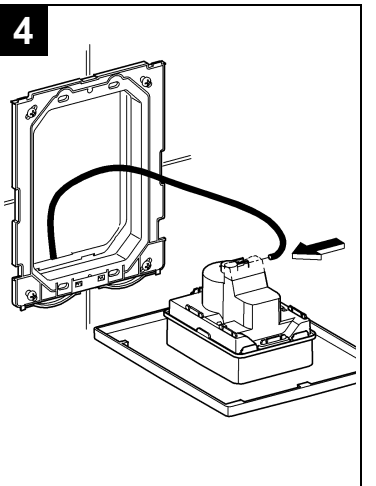

## Skate Cosmopolitan

Design & Quality Engineering GROHE Germany

96.383.231/ÄM 217839/02.10

**GROHE**  
  
ENJOY WATER®

Bitte diese Anleitung an den Benutzer der Armatur weitergeben!  
 Please pass these instructions on to the end user of the fitting!  
 S.v.p remettre cette instruction à l'utilisateur de la robinetterie!