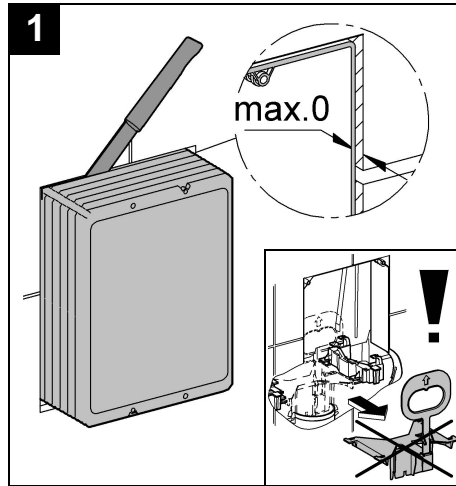

## Skate Cosmopolitan

Design & Quality Engineering GROHE Germany

96.383.231/ÄM 217839/02.10

**GROHE**  
  
ENJOY WATER®

Bitte diese Anleitung an den Benutzer der Armatur weitergeben!  
 Please pass these instructions on to the end user of the fitting!  
 S.v.p remettre cette instruction à l'utilisateur de la robinetterie!