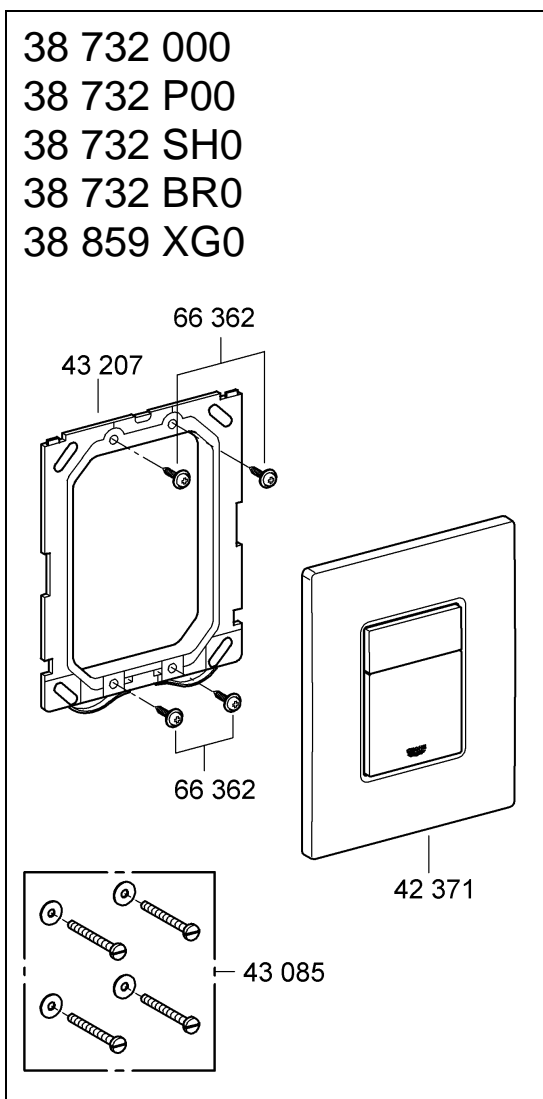

38 732 000  
38 732 P00  
38 732 SH0  
38 732 BR0

38 859 XG0

38 821 000  
38 732 SD0

38 776 SD0

## Skate Cosmopolitan

Design & Quality Engineering GROHE Germany

96.383.231/ÄM 217839/02.10

**GROHE**  
  
ENJOY WATER®

Bitte diese Anleitung an den Benutzer der Armatur weitergeben!  
 Please pass these instructions on to the end user of the fitting!  
 S.v.p remettre cette instruction à l'utilisateur de la robinetterie!