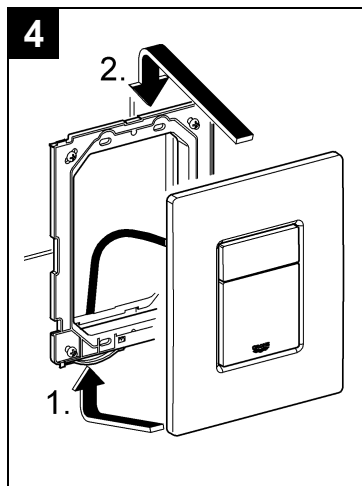

## Skate Cosmopolitan

Design & Quality Engineering GROHE Germany

96.383.231/ÄM 217839/02.10

**GROHE**  
  
ENJOY WATER®

Bitte diese Anleitung an den Benutzer der Armatur weitergeben!  
 Please pass these instructions on to the end user of the fitting!  
 S.v.p remettre cette instruction à l'utilisateur de la robinetterie!