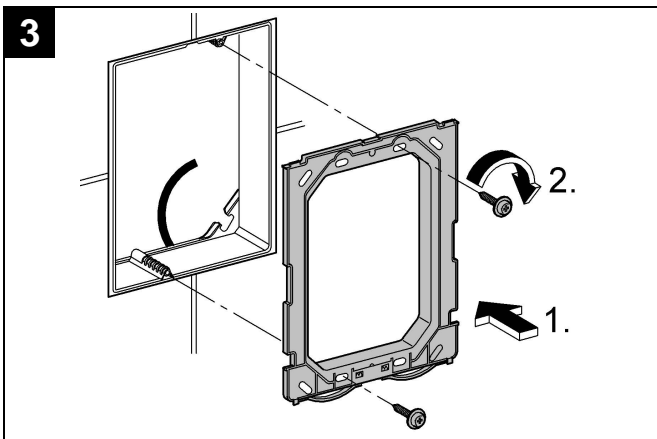

## Skate Cosmopolitan

Design & Quality Engineering GROHE Germany

96.383.231/ÄM 217839/02.10

**GROHE**  
  
ENJOY WATER®

Bitte diese Anleitung an den Benutzer der Armatur weitergeben!  
 Please pass these instructions on to the end user of the fitting!  
 S.v.p remettre cette instruction à l'utilisateur de la robinetterie!