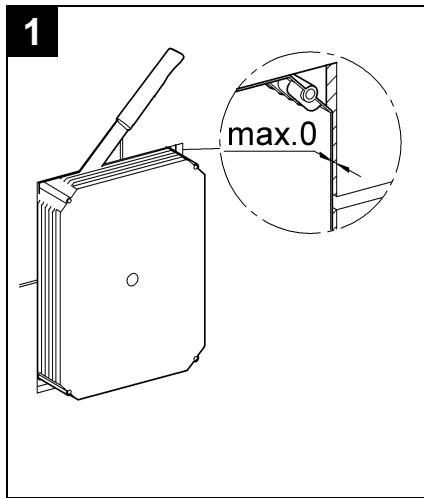

## Skate Cosmopolitan

Design & Quality Engineering GROHE Germany

96.383.231/ÄM 217839/02.10

**GROHE**  
  
ENJOY WATER®

Bitte diese Anleitung an den Benutzer der Armatur weitergeben!  
 Please pass these instructions on to the end user of the fitting!  
 S.v.p remettre cette instruction à l'utilisateur de la robinetterie!