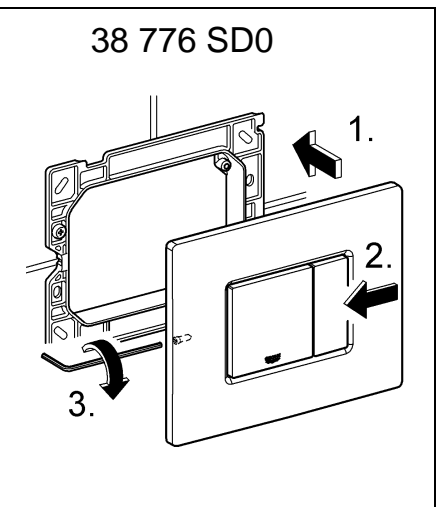

## Skate Cosmopolitan

Design & Quality Engineering GROHE Germany

96.383.231/ÄM 217839/02.10

**GROHE**  
  
ENJOY WATER®

Bitte diese Anleitung an den Benutzer der Armatur weitergeben!  
 Please pass these instructions on to the end user of the fitting!  
 S.v.p remettre cette instruction à l'utilisateur de la robinetterie!