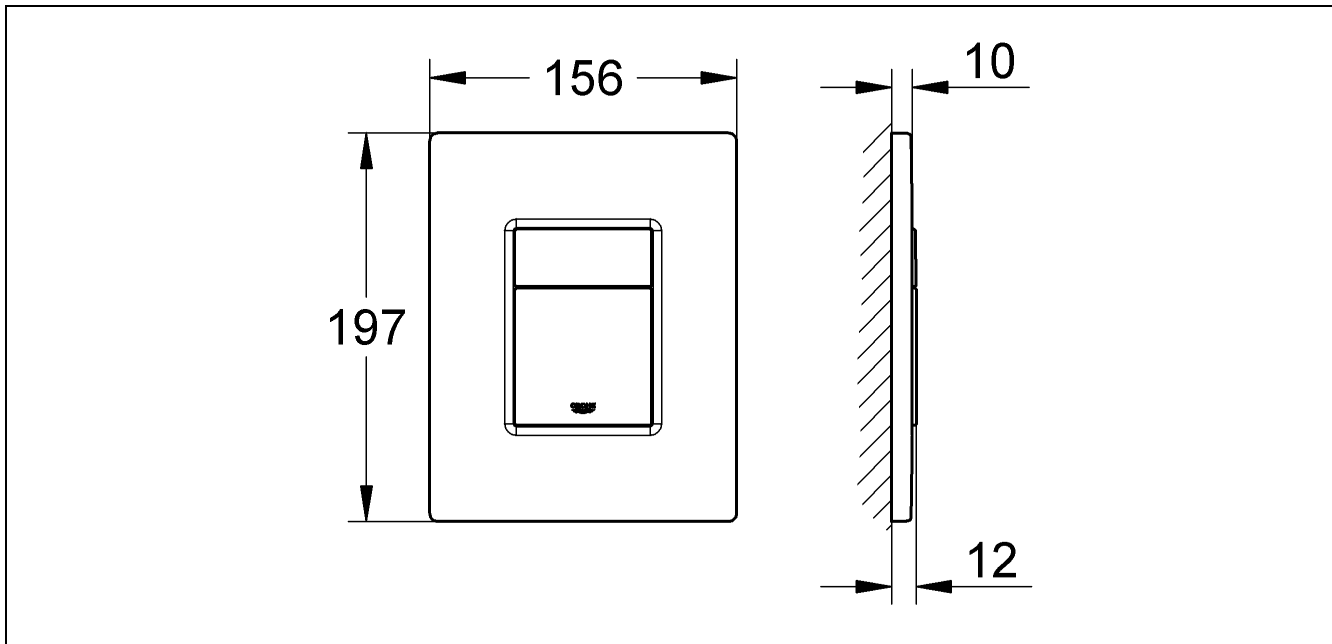

## Skate Cosmopolitan

Design & Quality Engineering GROHE Germany

96.383.231/ÄM 217839/02.10

**GROHE**  
  
ENJOY WATER®

Bitte diese Anleitung an den Benutzer der Armatur weitergeben!  
 Please pass these instructions on to the end user of the fitting!  
 S.v.p remettre cette instruction à l'utilisateur de la robinetterie!