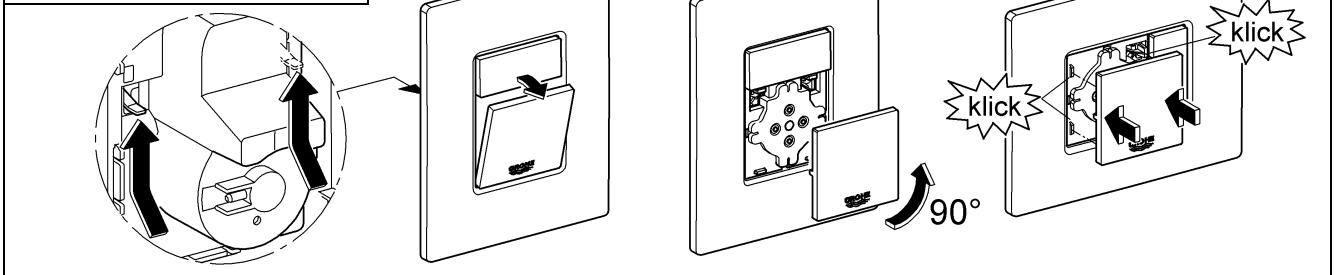

## Skate Cosmopolitan

Design & Quality Engineering GROHE Germany

96.383.231/ÄM 217839/02.10

**GROHE**  
  
ENJOY WATER®

Bitte diese Anleitung an den Benutzer der Armatur weitergeben!  
 Please pass these instructions on to the end user of the fitting!  
 S.v.p remettre cette instruction à l'utilisateur de la robinetterie!