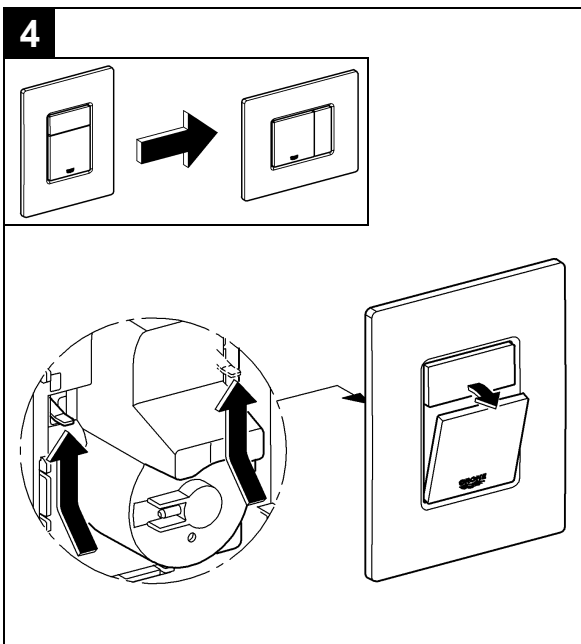

## Skate Cosmopolitan

Design & Quality Engineering GROHE Germany

96.383.231/ÄM 217839/02.10

**GROHE**  
  
ENJOY WATER®

Bitte diese Anleitung an den Benutzer der Armatur weitergeben!  
 Please pass these instructions on to the end user of the fitting!  
 S.v.p remettre cette instruction à l'utilisateur de la robinetterie!