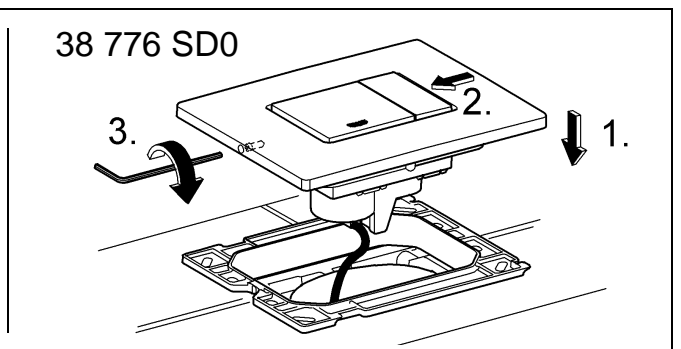

## Skate Cosmopolitan

Design & Quality Engineering GROHE Germany

96.383.231/ÄM 217839/02.10

**GROHE**  
  
ENJOY WATER®

Bitte diese Anleitung an den Benutzer der Armatur weitergeben!  
 Please pass these instructions on to the end user of the fitting!  
 S.v.p remettre cette instruction à l'utilisateur de la robinetterie!