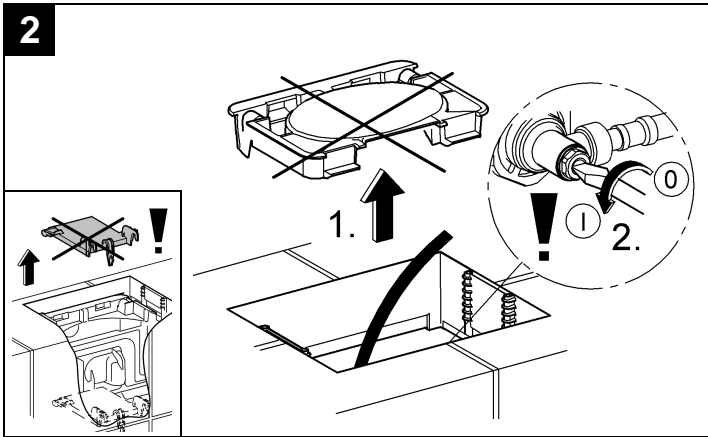

## Skate Cosmopolitan

Design & Quality Engineering GROHE Germany

96.383.231/ÄM 217839/02.10

**GROHE**  
  
ENJOY WATER®

Bitte diese Anleitung an den Benutzer der Armatur weitergeben!  
 Please pass these instructions on to the end user of the fitting!  
 S.v.p remettre cette instruction à l'utilisateur de la robinetterie!