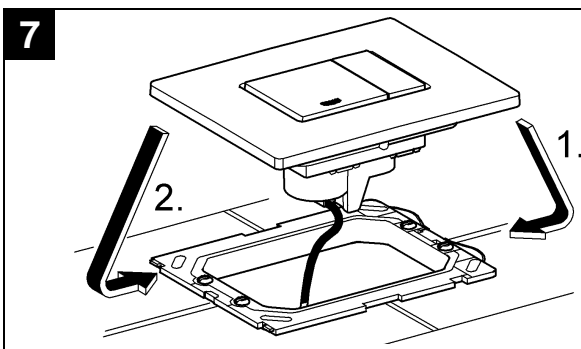

## Skate Cosmopolitan

Design & Quality Engineering GROHE Germany

96.383.231/ÄM 217839/02.10

**GROHE**  
  
ENJOY WATER®

Bitte diese Anleitung an den Benutzer der Armatur weitergeben!  
 Please pass these instructions on to the end user of the fitting!  
 S.v.p remettre cette instruction à l'utilisateur de la robinetterie!