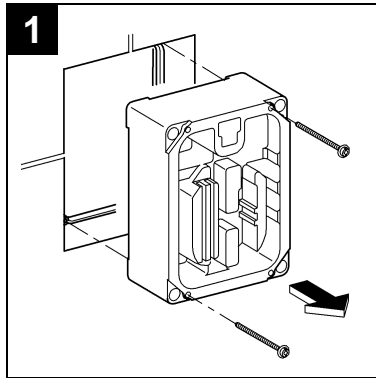

## Skate Cosmopolitan

Design & Quality Engineering GROHE Germany

96.383.231/ÄM 217839/02.10

**GROHE**  
  
ENJOY WATER®

Bitte diese Anleitung an den Benutzer der Armatur weitergeben!  
 Please pass these instructions on to the end user of the fitting!  
 S.v.p remettre cette instruction à l'utilisateur de la robinetterie!