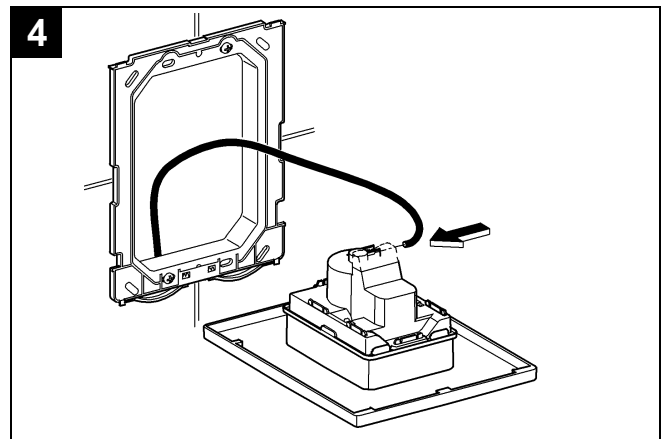

## Skate Cosmopolitan

Design & Quality Engineering GROHE Germany

96.383.231/ÄM 217839/02.10

**GROHE**  
  
ENJOY WATER®

Bitte diese Anleitung an den Benutzer der Armatur weitergeben!  
 Please pass these instructions on to the end user of the fitting!  
 S.v.p remettre cette instruction à l'utilisateur de la robinetterie!