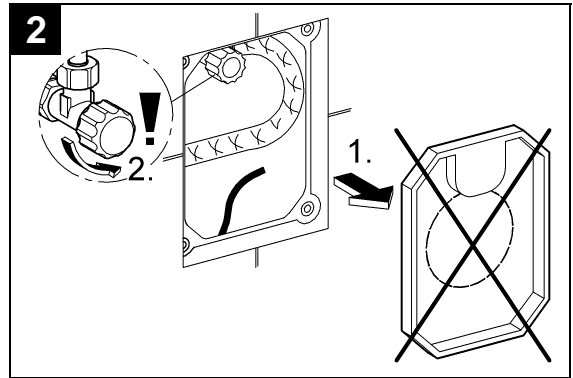

## Skate Cosmopolitan

Design & Quality Engineering GROHE Germany

96.383.231/ÄM 217839/02.10

**GROHE**  
  
ENJOY WATER®

Bitte diese Anleitung an den Benutzer der Armatur weitergeben!  
 Please pass these instructions on to the end user of the fitting!  
 S.v.p remettre cette instruction à l'utilisateur de la robinetterie!