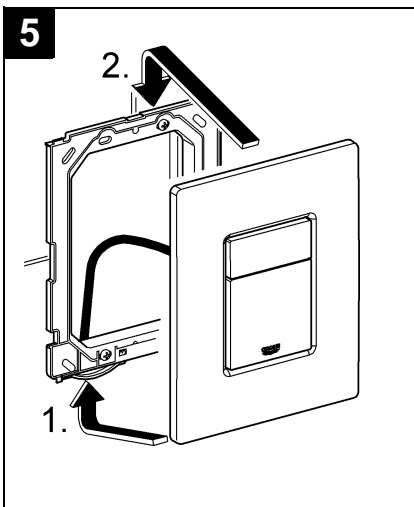

## Skate Cosmopolitan

Design & Quality Engineering GROHE Germany

96.383.231/ÄM 217839/02.10

**GROHE**  
  
ENJOY WATER®

Bitte diese Anleitung an den Benutzer der Armatur weitergeben!  
 Please pass these instructions on to the end user of the fitting!  
 S.v.p remettre cette instruction à l'utilisateur de la robinetterie!