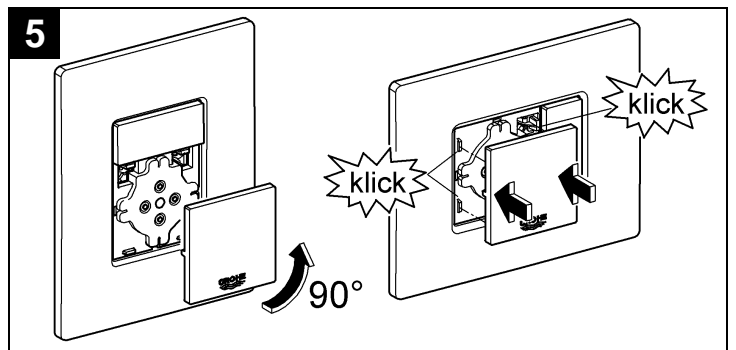

## Skate Cosmopolitan

Design & Quality Engineering GROHE Germany

96.383.231/ÄM 217839/02.10

**GROHE**  
  
ENJOY WATER®

Bitte diese Anleitung an den Benutzer der Armatur weitergeben!  
 Please pass these instructions on to the end user of the fitting!  
 S.v.p remettre cette instruction à l'utilisateur de la robinetterie!