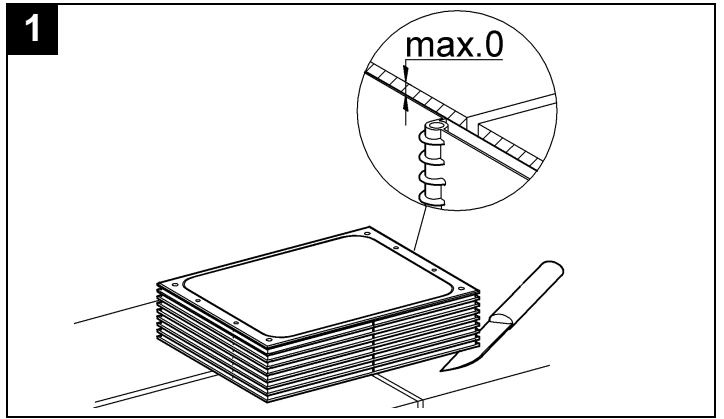

## Skate Cosmopolitan

Design & Quality Engineering GROHE Germany

96.383.231/ÄM 217839/02.10

**GROHE**  
  
ENJOY WATER®

Bitte diese Anleitung an den Benutzer der Armatur weitergeben!  
 Please pass these instructions on to the end user of the fitting!  
 S.v.p remettre cette instruction à l'utilisateur de la robinetterie!