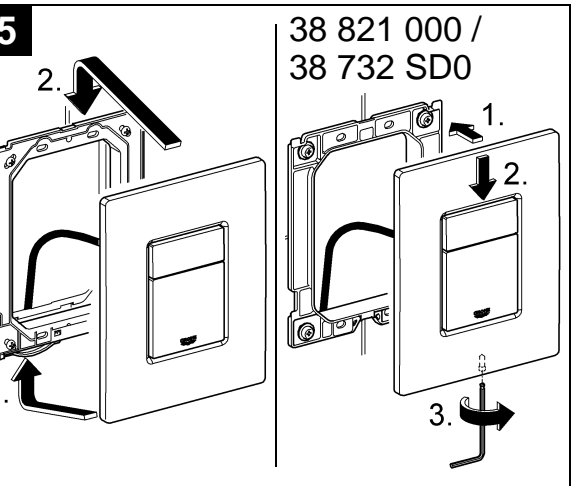

## Skate Cosmopolitan

Design & Quality Engineering GROHE Germany

96.383.231/ÄM 217839/02.10

**GROHE**  
  
ENJOY WATER®

Bitte diese Anleitung an den Benutzer der Armatur weitergeben!  
 Please pass these instructions on to the end user of the fitting!  
 S.v.p remettre cette instruction à l'utilisateur de la robinetterie!