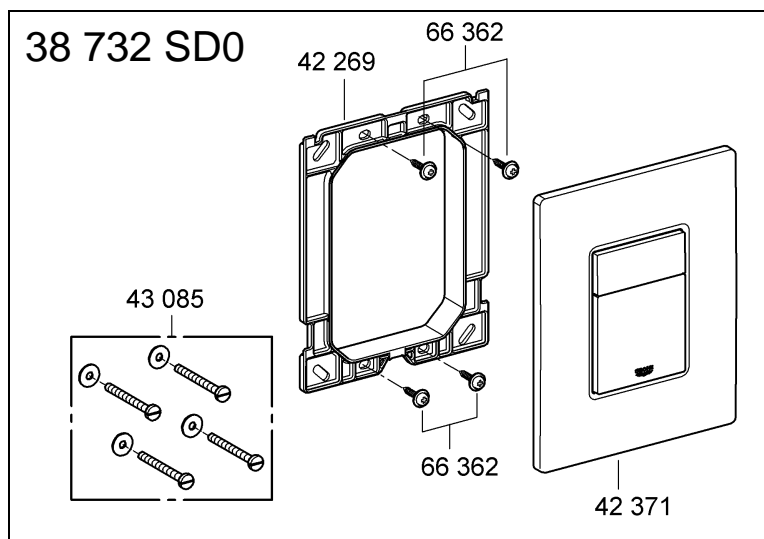

## Skate Cosmopolitan

Design & Quality Engineering GROHE Germany

96.383.231/ÄM 217839/02.10

**GROHE**  
  
ENJOY WATER®

Bitte diese Anleitung an den Benutzer der Armatur weitergeben!  
 Please pass these instructions on to the end user of the fitting!  
 S.v.p remettre cette instruction à l'utilisateur de la robinetterie!