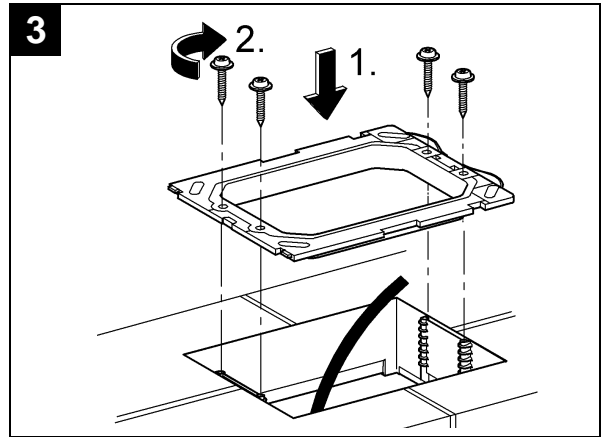

## Skate Cosmopolitan

Design & Quality Engineering GROHE Germany

96.383.231/ÄM 217839/02.10

**GROHE**  
  
ENJOY WATER®

Bitte diese Anleitung an den Benutzer der Armatur weitergeben!  
 Please pass these instructions on to the end user of the fitting!  
 S.v.p remettre cette instruction à l'utilisateur de la robinetterie!