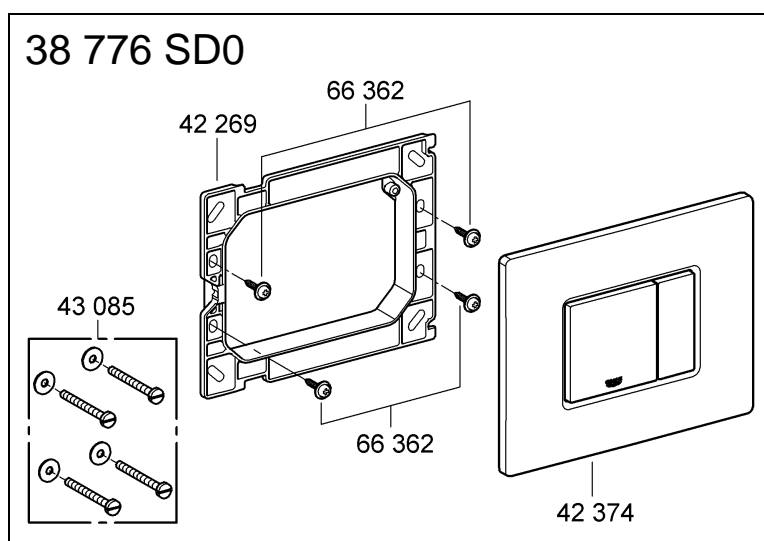

## Skate Cosmopolitan

Design & Quality Engineering GROHE Germany

96.383.231/ÄM 217839/02.10

**GROHE**  
  
ENJOY WATER®

Bitte diese Anleitung an den Benutzer der Armatur weitergeben!  
 Please pass these instructions on to the end user of the fitting!  
 S.v.p remettre cette instruction à l'utilisateur de la robinetterie!