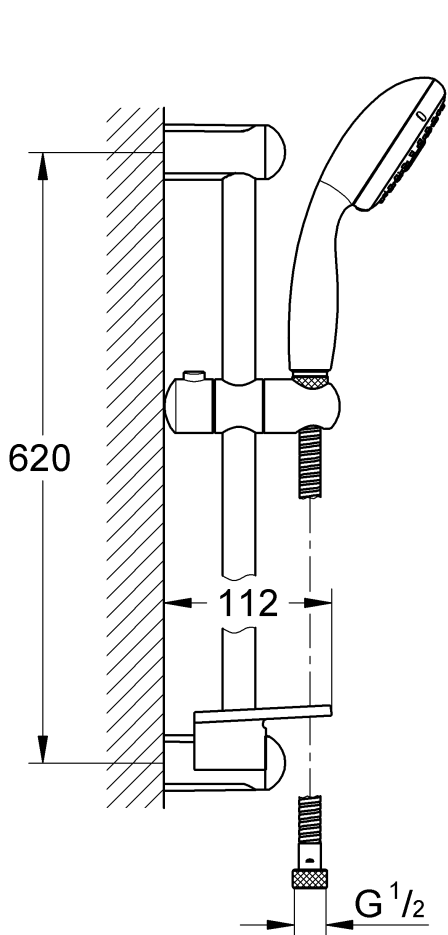

**27 600 Monteringsanvisning**  
**27 644**

**Sida 1:** Innehållsförteckning

**Sida 2:** Måttritningar

**Sida 2:** Sprängskiss

**Sida 2:** Monteringsanvisning

**Sida 3:** Monteringsanvisning tvål-kop

**Sida 4:** Kontaktinformation

Denna produkt är anpassad till  
Branschregler Säker Vatteninstallation.  
Grohe A/S garanterar produktens  
funktion om branschreglerna och  
monteringsanvisningarna följs.

"Skruvfästningen ska göras i massiv konstruktion såsom betong, reglar, särskild konstruktionsdetalj eller i Våtrumsvägg 2012. Skruvfästning i våtzon 1 får inte göras enbart i golv- eller väggskiva."