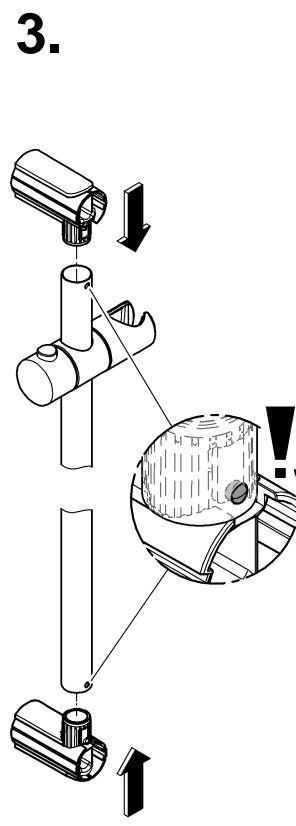

**27 600 Monteringsanvisning**  
**27 644**

**Sida 1:** Innehållsförteckning

**Sida 2:** Måttritningar

**Sida 2:** Sprängskiss

**Sida 2:** Monteringsanvisning

**Sida 3:** Monteringsanvisning tvål-kop

**Sida 4:** Kontaktinformation

Denna produkt är anpassad till  
Branschregler Säker Vatteninstallation.  
Grohe A/S garanterar produktens  
funktion om branschreglerna och  
monteringsanvisningarna följs.

"Skruvfästningen ska göras i massiv konstruktion såsom betong, reglar, särskild konstruktionsdetalj eller i Våtrumsvägg 2012. Skruvfästning i våtzon 1 får inte göras enbart i golv- eller väggskiva."