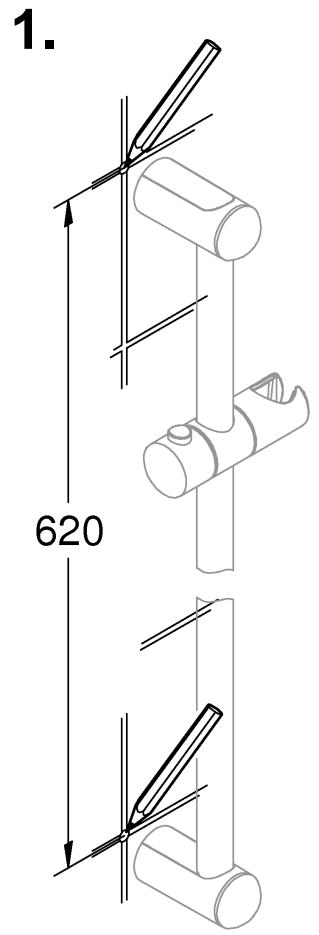

**27 600 Monteringsanvisning**  
**27 644**

**Sida 1:** Innehållsförteckning

**Sida 2:** Måttritningar

**Sida 2:** Sprängskiss

**Sida 2:** Monteringsanvisning

**Sida 3:** Monteringsanvisning tvål-kop

**Sida 4:** Kontaktinformation

Denna produkt är anpassad till  
Branschregler Säker Vatteninstallation.  
Grohe A/S garanterar produktens  
funktion om branschreglerna och  
monteringsanvisningarna följs.

"Skruvfästningen ska göras i massiv konstruktion såsom betong, reglar, särskild konstruktionsdetalj eller i Våtrumsvägg 2012. Skruvfästning i våtzon 1 får inte göras enbart i golv- eller väggskiva."