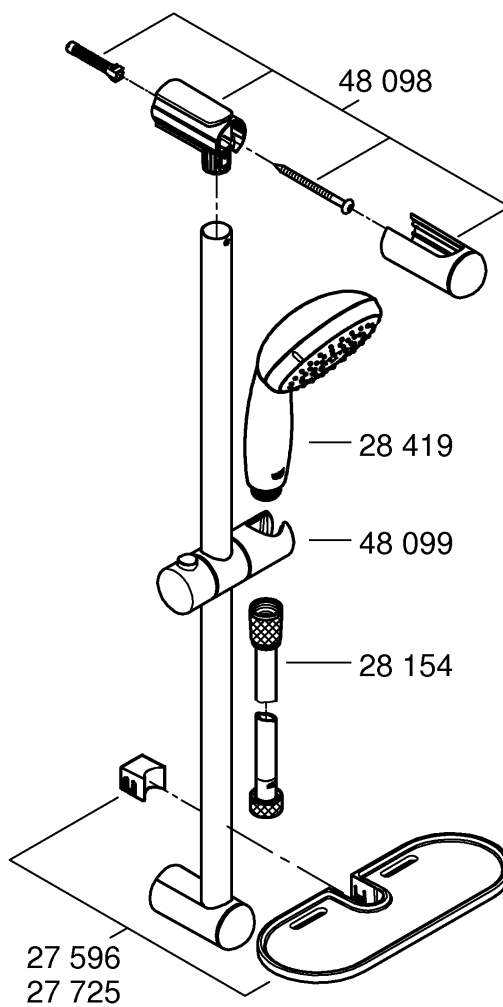

**27 600 Monteringsanvisning**  
**27 644**

**Sida 1:** Innehållsförteckning

**Sida 2:** Måttritningar

**Sida 2:** Sprängskiss

**Sida 2:** Monteringsanvisning

**Sida 3:** Monteringsanvisning tvål-kop

**Sida 4:** Kontaktinformation

Denna produkt är anpassad till  
Branschregler Säker Vatteninstallation.  
Grohe A/S garanterar produktens  
funktion om branschreglerna och  
monteringsanvisningarna följs.

"Skruvfästningen ska göras i massiv konstruktion såsom betong, reglar, särskild konstruktionsdetalj eller i Våtrumsvägg 2012. Skruvfästning i våtzon 1 får inte göras enbart i golv- eller väggskiva."