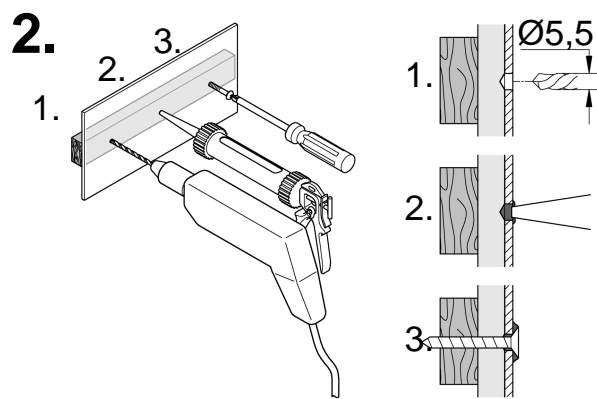

**27 600 Monteringsanvisning**  
**27 644**

**Sida 1:** Innehållsförteckning

**Sida 2:** Måttritningar

**Sida 2:** Sprängskiss

**Sida 2:** Monteringsanvisning

**Sida 3:** Monteringsanvisning tvål-kop

**Sida 4:** Kontaktinformation

Denna produkt är anpassad till  
Branschregler Säker Vatteninstallation.  
Grohe A/S garanterar produktens  
funktion om branschreglerna och  
monteringsanvisningarna följs.

"Skruvfästningen ska göras i massiv konstruktion såsom betong, reglar, särskild konstruktionsdetalj eller i Våtrumsvägg 2012. Skruvfästning i våtzon 1 får inte göras enbart i golv- eller väggskiva."