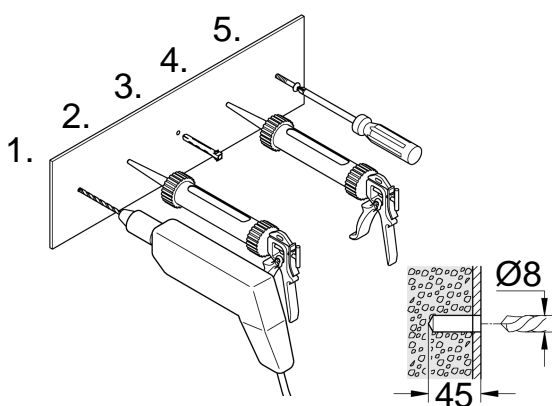

**27 600 Monteringsanvisning**  
**27 644**

**Sida 1:** Innehållsförteckning

**Sida 2:** Måttritningar

**Sida 2:** Sprängskiss

**Sida 2:** Monteringsanvisning

**Sida 3:** Monteringsanvisning tvål-kop

**Sida 4:** Kontaktinformation

Denna produkt är anpassad till  
Branschregler Säker Vatteninstallation.  
Grohe A/S garanterar produktens  
funktion om branschreglerna och  
monteringsanvisningarna följs.

"Skruvfästningen ska göras i massiv konstruktion såsom betong, reglar, särskild konstruktionsdetalj eller i Våtrumsvägg 2012. Skruvfästning i våtzon 1 får inte göras enbart i golv- eller väggskiva."