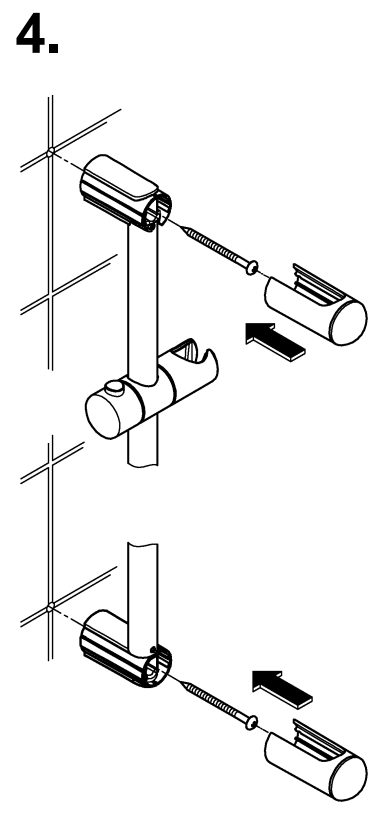

**27 600 Monteringsanvisning**  
**27 644**

**Sida 1:** Innehållsförteckning

**Sida 2:** Måttritningar

**Sida 2:** Sprängskiss

**Sida 2:** Monteringsanvisning

**Sida 3:** Monteringsanvisning tvål-kop

**Sida 4:** Kontaktinformation

Denna produkt är anpassad till  
Branschregler Säker Vatteninstallation.  
Grohe A/S garanterar produktens  
funktion om branschreglerna och  
monteringsanvisningarna följs.

"Skruvfästningen ska göras i massiv konstruktion såsom betong, reglar, särskild konstruktionsdetalj eller i Våtrumsvägg 2012. Skruvfästning i våtzon 1 får inte göras enbart i golv- eller väggskiva."