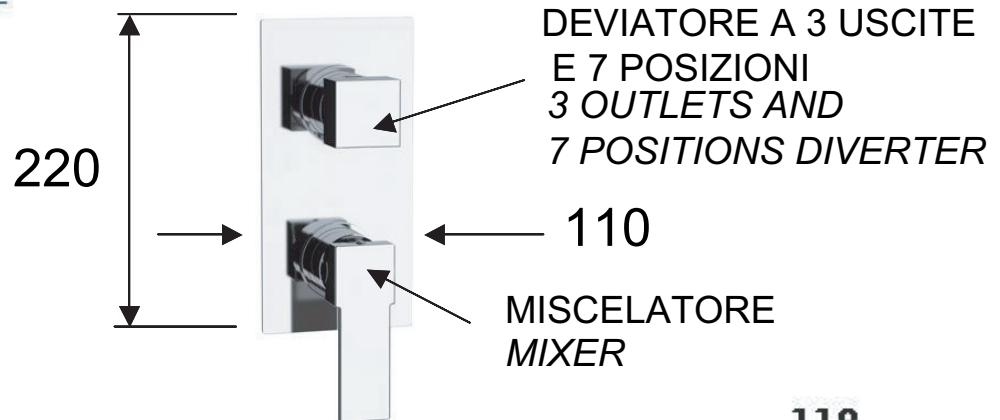

ART. COD.

Q 93 7

MATERIALI / MATERIALS

OTTONE CROMATO / CHROME PLATED BRASS

CROMATURA / CHROME PLATING

UNI EN 248

Via Leonardo da Vinci 83 - 20062 Cassano d'Adda (MI) Italy - Tel. +39-0363 364211

info@remer.eu www.remer.eu