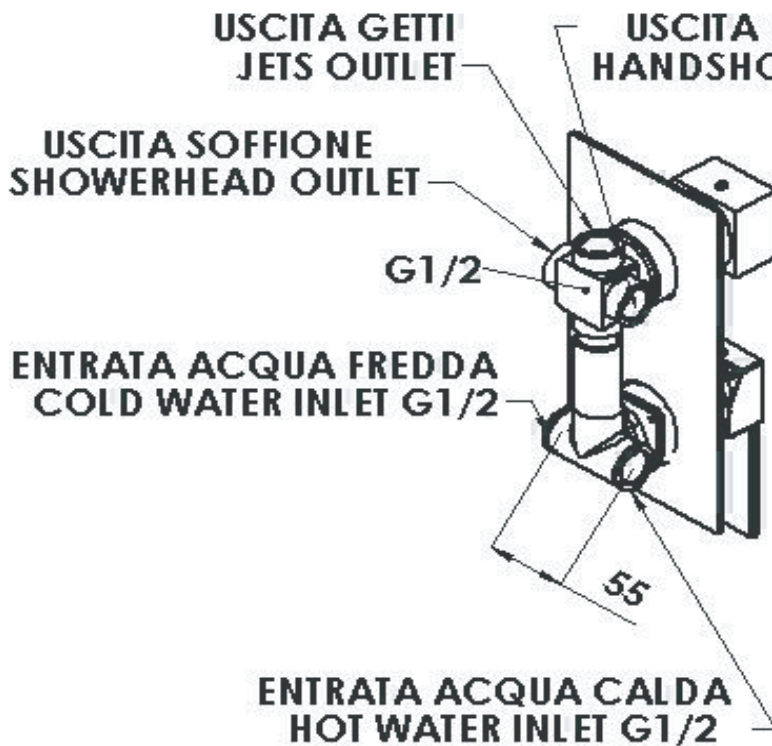

ART. COD.

Q 93 7

MATERIALI / MATERIALS

OTTONE CROMATO / CHROME PLATED BRASS

CROMATURA / CHROME PLATING

UNI EN 248

Via Leonardo da Vinci 83 - 20062 Cassano d'Adda (MI) Italy - Tel. +39-0363 364211

info@remer.eu www.remer.eu