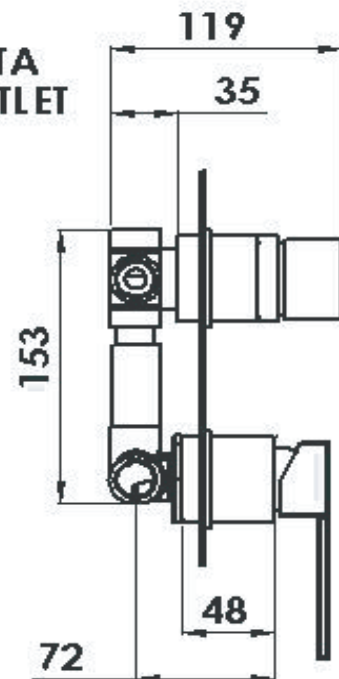

ART. COD.

Q 93 7

MATERIALI / MATERIALS

OTTONE CROMATO / CHROME PLATED BRASS

CROMATURA / CHROME PLATING

UNI EN 248

Via Leonardo da Vinci 83 - 20062 Cassano d'Adda (MI) Italy - Tel. +39-0363 364211

info@remer.eu www.remer.eu