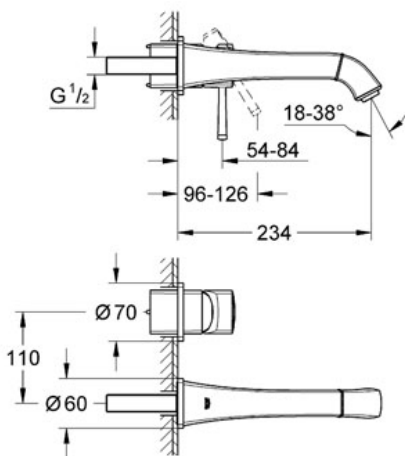

GRANDERA

Mitigeur monocommande 2 trous lavabo Taille M

Référence : 19930

GROHE s.a.r.l | Siège, salle d'exposition – 60, Boulevard de la Mission Marchand
92418 Courbevoie – La Défense Cedex
Tél +33 (0)1 49 97 29 00 | Fax +33(0)1 55 70 20 38

Pure Freude
an Wasser

GROHE

Descriptif Produit :
Mitigeur monocommande 2 trous lavabo
Taille M

Spécifications Produit :
Montage mural apparent
GROHE StarLight® chrome éclatant et durable
GROHE EcoJoy® économie d'eau
GROHE AquaQuide® mousseur ajustable 5 l/min
A associer impérativement avec :
23 319 000
Livré sans le corps encastré
Saillie 234 mm