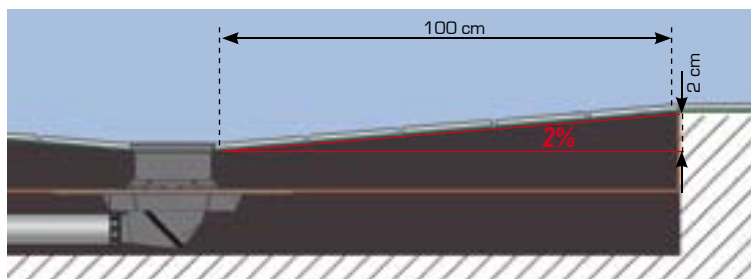

Carrelage
Colle carrelage
Bâche d'étanchéité
Mortier