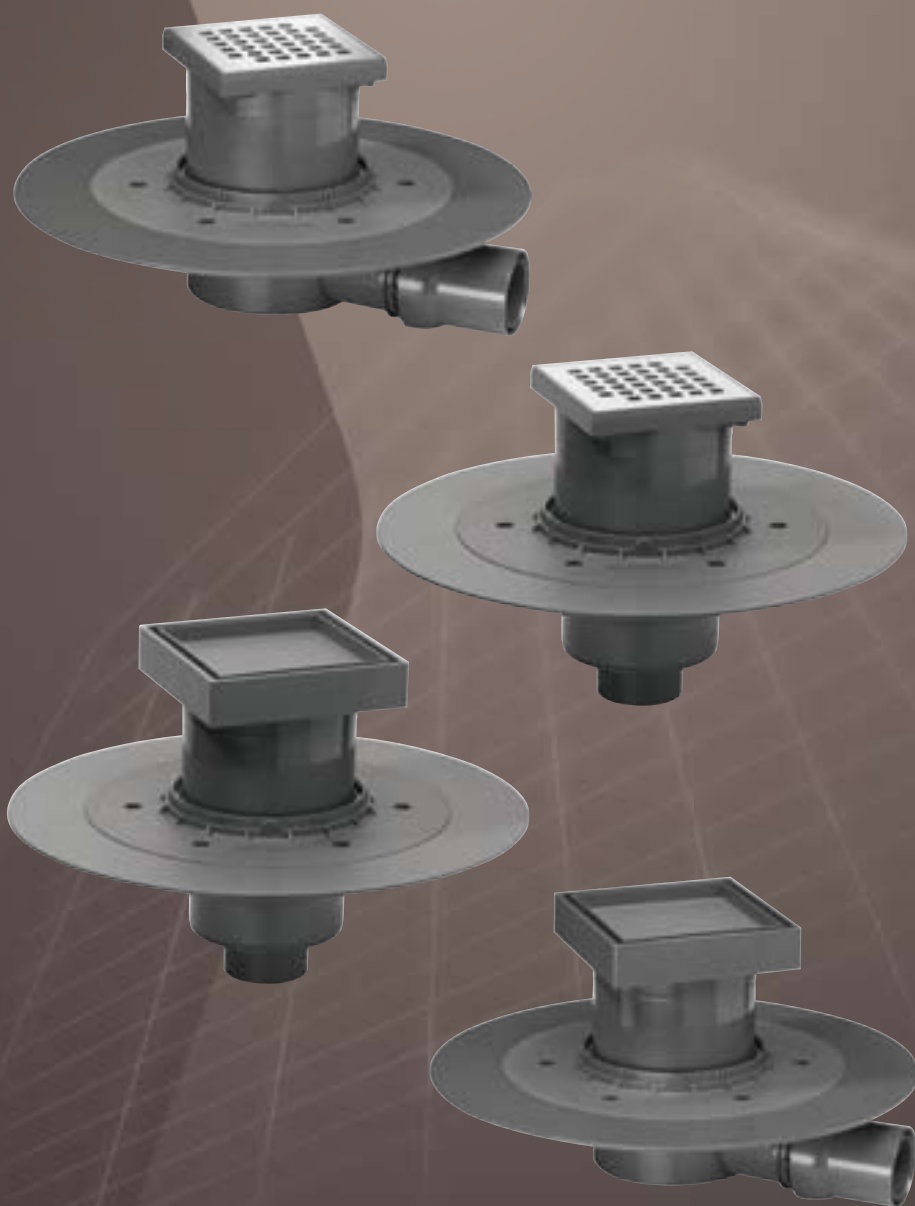

VENISIO

Siphon de sol pour douche à l'italienne

PRO TECHNOLOGIE

- ▶ **Réhausse réglable :**
 - version grille inox de 33 à 100 mm,
 - version grille à carreler de 43 à 114 mm.
- ▶ **Livré avec bêche d'étanchéité,** 750 x 750 mm.
- ▶ **Sortie multidiamètre :**
 - F40/F50 en sortie horizontale,
 - F50/F100/F110 en sortie verticale.
- ▶ **Débit :** jusqu'à 57 L/min.
- ▶ **Disponible en 6 versions :**
 - sortie horizontale,
 - sortie verticale,
 - avec ou sans grille,
 - avec grille à carreler.

PERFORMANCE

- Débit pouvant aller jusqu'à 57L/min selon le modèle installé.
- Garde d'eau de 50 mm.

TENDANCE

- Grille design en inox brossé.
- Dimensions : 150 x 150 mm.

- Solution grille à carreler :

**SÉCURITÉ**

Pour une étanchéité optimale, le produit est livré avec une bâche d'étanchéité, dimensions 750 x 750 mm.

MISE EN ŒUVRE

- Disponible en 2 versions : sortie horizontale F40/F50 et sortie verticale F50/F100/F110, le siphon de sol Venisio s'adapte à l'ensemble des installations.
- Rehausse réglable en hauteur : de 33 à 100 mm pour la version grille inox et de 43 à 114 mm pour la version à carreler.
- Pour ne pas être gêner par la bâche d'étanchéité au moment du coulage du mortier, celle-ci n'est pas directement montée sur le produit. Sa fixation se fait une fois le mortier coulé.