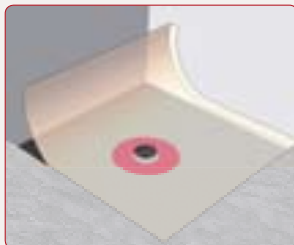

PERFORMANCE

- Débit pouvant aller jusqu'à 57L/min selon le modèle installé.
- Garde d'eau de 50 mm.

TENDANCE

- Grille design en inox brossé.
- Dimensions : 150 x 150 mm.

- Solution grille à carreler :

**SÉCURITÉ**

Pour une étanchéité optimale, le produit est livré avec une bâche d'étanchéité, dimensions 750 x 750 mm.

MISE EN ŒUVRE

- Disponible en 2 versions : sortie horizontale F40/F50 et sortie verticale F50/F100/F110, le siphon de sol Venisio s'adapte à l'ensemble des installations.
- Rehausse réglable en hauteur : de 33 à 100 mm pour la version grille inox et de 43 à 114 mm pour la version à carreler.
- Pour ne pas être gêner par la bâche d'étanchéité au moment du coulage du mortier, celle-ci n'est pas directement montée sur le produit. Sa fixation se fait une fois le mortier coulé.