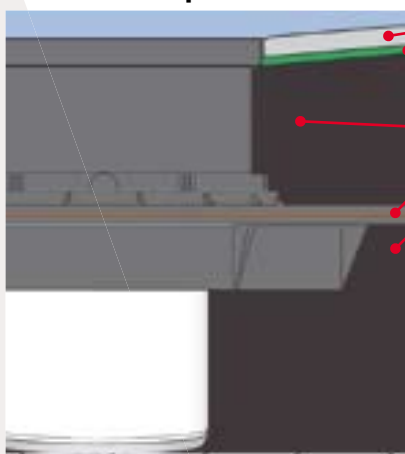

PRO INSTALLATION

Vue de coupe