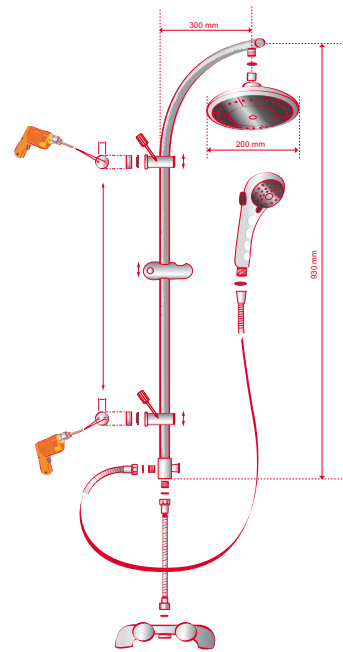

Colonne de douche FLAMENCO

WIRQUIN complète sa gamme de mini colonne avec FLAMENCO.

Sa fonction Stop-jet vous permet de maîtriser votre consommation d'eau.

Son prix attractif et sa simplicité de pose font de cette colonne un produit idéal !

Design classique et sobre.

Large pomme de tête orientable.

Fonction stop-jet, économisez jusqu'à 50 % de votre consommation d'eau !

Parfait pour la rénovation grâce à son entraxe de fixation réglable.

CARACTÉRISTIQUES TECHNIQUES

- Colonne de douche bi-fonction en inox diamètre 22 mm.
- Douchette à main : 4 jets + fonction Stop Jet.
- Flexible de douche en inox 1,50 m.
- Flexible de raccordement pour la robinetterie en inox 50 cm.
- Pomme de tête en ABS chromé diamètre 200 mm.
- Inverseur en laiton chromé.
- Support de douchette coulissant sur la colonne.