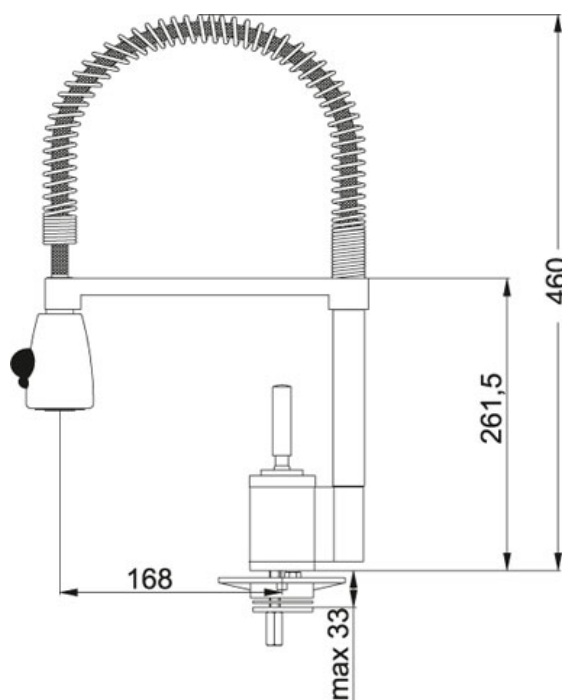

SPECIFICATION SHEET

FAMIGLIA: **Miscelatori** FINITURA: **Cromato** SERIE: **JOY COCKTAIL** MODELLO: **PROFESSIONALE**

Caratteristiche

Articolo	115.0029.591
Codice	0737522
Tipo	Miscelatore monocomando
Doccetta	orientabile doppio getto - anticalcare
Cartuccia	a dischi ceramici Ø 35
Flessibili	inox
Rotazione Canna	360°
Base	diam. 50 mm
Prodotto consigliato	Coppia filtri (0399470)

Funzioni

Nuovo

Prodotti Consigliati

112.0158.403