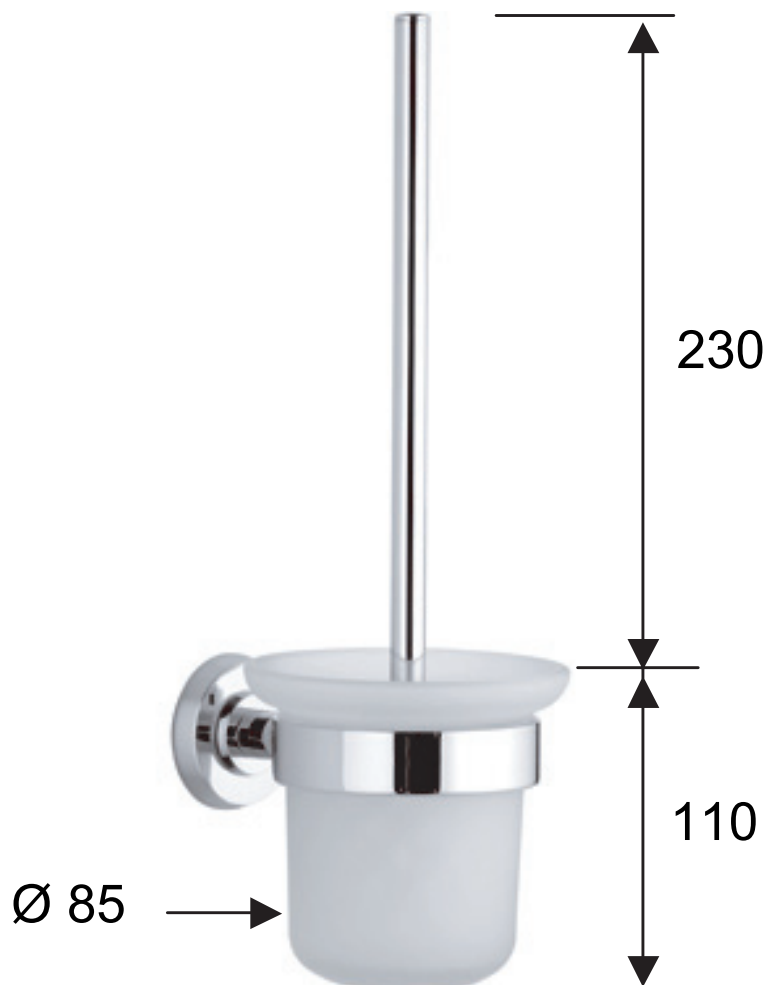

**SCHEDA TECNICA**

**TECHNICAL FEATURES**

ART. COD.

**AR 66**

**MATERIALI / MATERIALS**

OTTONE CROMATO / CHROME PLATED BRASS

VETRO / GLASS

**CROMATURA / CHROME PLATING**