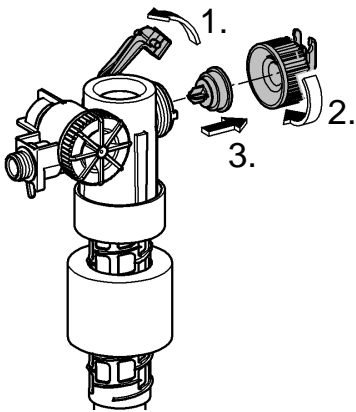

Design + Engineering GROHE Germany

ENJOY WATER®

99.513.031/ÄM 223899/05.14

- N
- DK
- FIN
- S

**D**

+49 571 3989 333  
impresum@grohe.de

**A**

+43 1 68060  
info-at@grohe.com