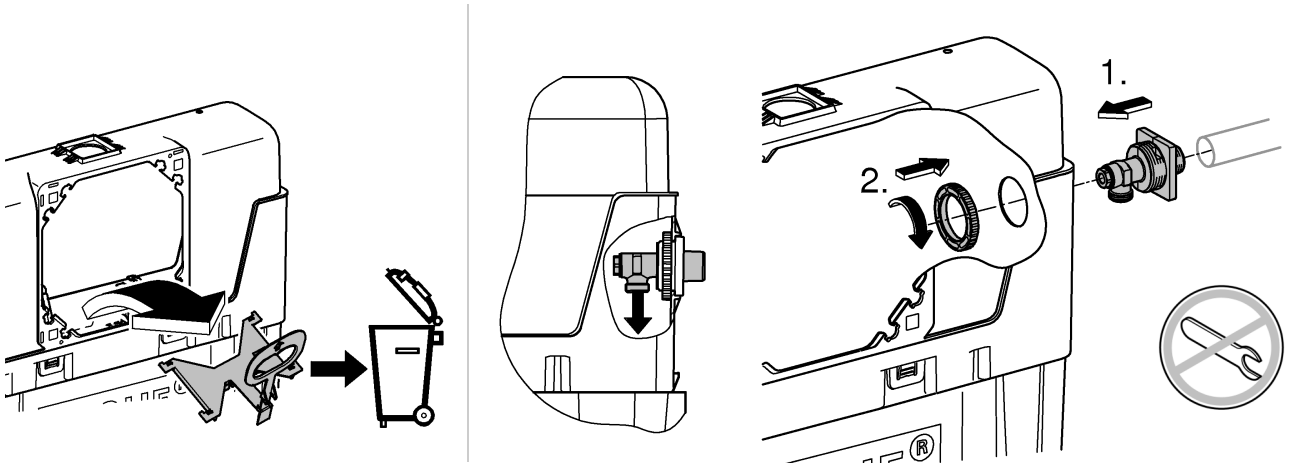

Design + Engineering GROHE Germany

ENJOY WATER®

99.513.031/ÄM 223899/05.14

- N
- DK
- FIN
- S

**D**

+49 571 3989 333  
impresum@grohe.de

**A**

+43 1 68060  
info-at@grohe.com