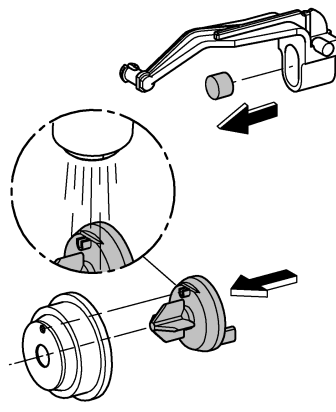

Design + Engineering GROHE Germany

ENJOY WATER®

99.513.031/ÄM 223899/05.14

- N
- DK
- FIN
- S

**D**

+49 571 3989 333  
impresum@grohe.de

**A**

+43 1 68060  
info-at@grohe.com