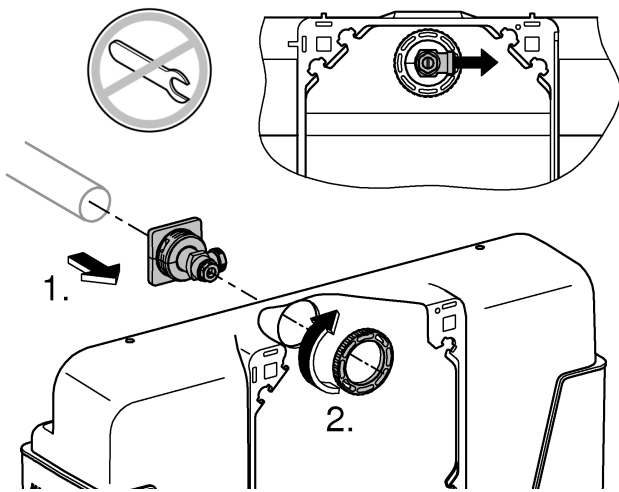

Design + Engineering GROHE Germany

ENJOY WATER®

99.513.031/ÄM 223899/05.14

- N
- DK
- FIN
- S

**D**

+49 571 3989 333  
impresum@grohe.de

**A**

+43 1 68060  
info-at@grohe.com