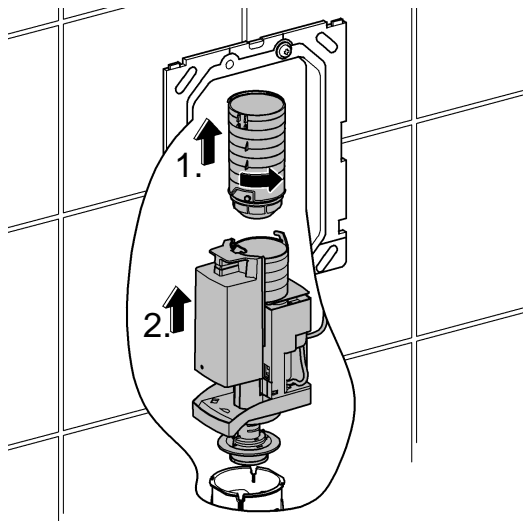

Design + Engineering GROHE Germany

ENJOY WATER®

99.513.031/ÄM 223899/05.14

- N
- DK
- FIN
- S

**D**

+49 571 3989 333  
impresum@grohe.de

**A**

+43 1 68060  
info-at@grohe.com