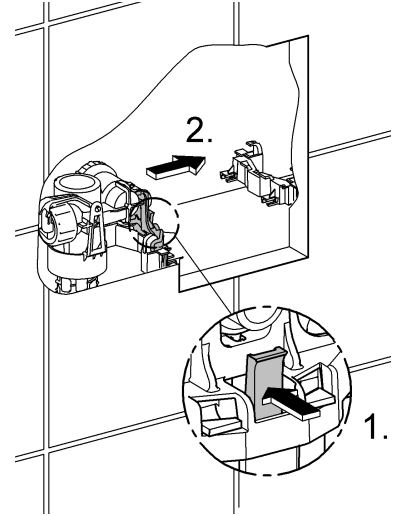

Design + Engineering GROHE Germany

ENJOY WATER®

99.513.031/ÄM 223899/05.14

- N
- DK
- FIN
- S

**D**

+49 571 3989 333  
impresum@grohe.de

**A**

+43 1 68060  
info-at@grohe.com