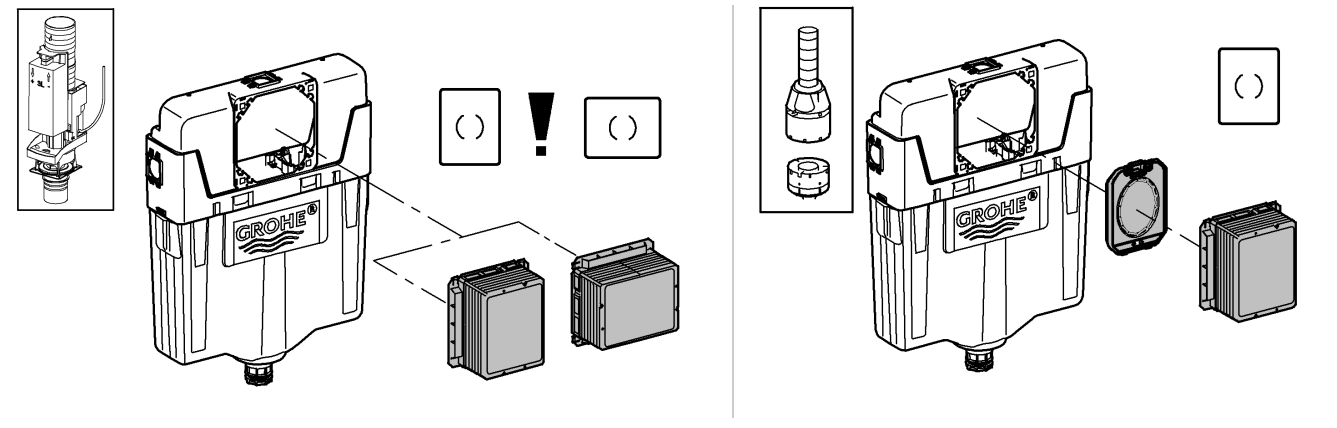

Design + Engineering GROHE Germany

ENJOY WATER®

99.513.031/ÄM 223899/05.14

- N
- DK
- FIN
- S

**D**

+49 571 3989 333  
impresum@grohe.de

**A**

+43 1 68060  
info-at@grohe.com