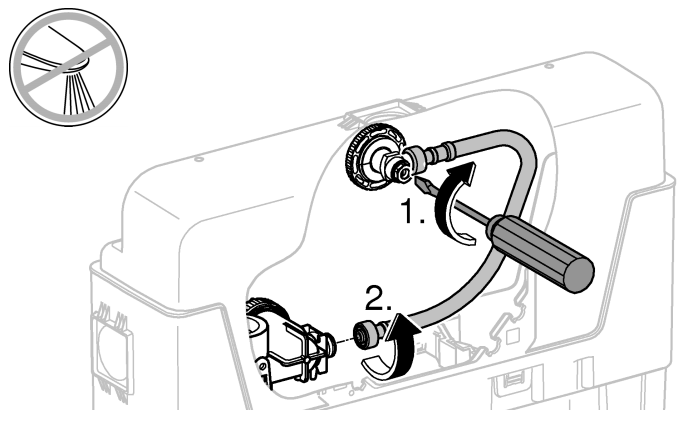

Design + Engineering GROHE Germany

ENJOY WATER®

99.513.031/ÄM 223899/05.14

- N
- DK
- FIN
- S

**D**

+49 571 3989 333  
impresum@grohe.de

**A**

+43 1 68060  
info-at@grohe.com