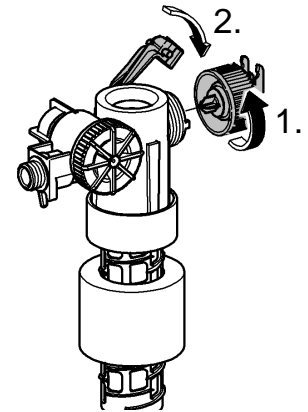

Design + Engineering GROHE Germany

ENJOY WATER®

99.513.031/ÄM 223899/05.14

- N
- DK
- FIN
- S

**D**

+49 571 3989 333  
impresum@grohe.de

**A**

+43 1 68060  
info-at@grohe.com