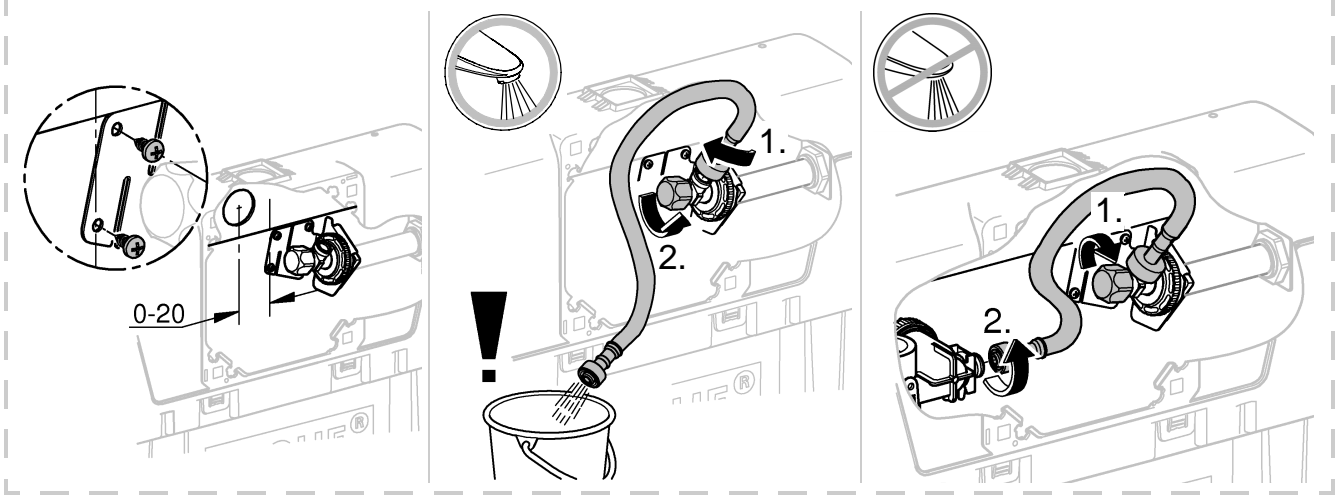

Design + Engineering GROHE Germany

ENJOY WATER®

99.513.031/ÄM 223899/05.14

- N
- DK
- FIN
- S

**D**

+49 571 3989 333  
impresum@grohe.de

**A**

+43 1 68060  
info-at@grohe.com