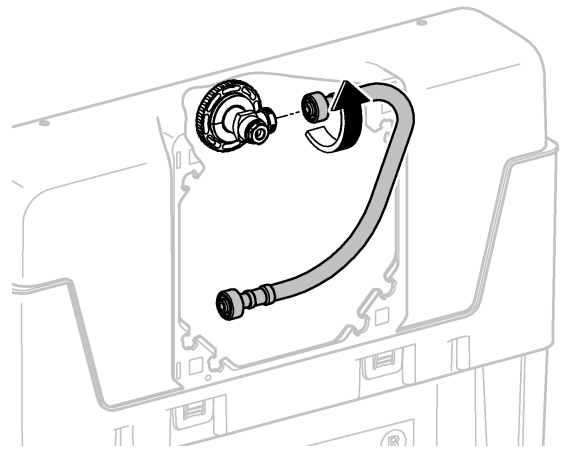

Design + Engineering GROHE Germany

ENJOY WATER®

99.513.031/ÄM 223899/05.14

- N
- DK
- FIN
- S

**D**

+49 571 3989 333  
impresum@grohe.de

**A**

+43 1 68060  
info-at@grohe.com