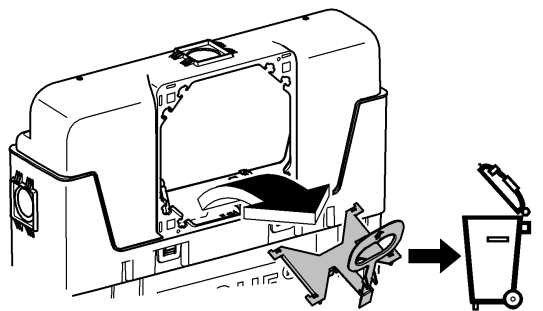

Design + Engineering GROHE Germany

ENJOY WATER®

99.513.031/ÄM 223899/05.14

- N
- DK
- FIN
- S

**D**

+49 571 3989 333  
impresum@grohe.de

**A**

+43 1 68060  
info-at@grohe.com