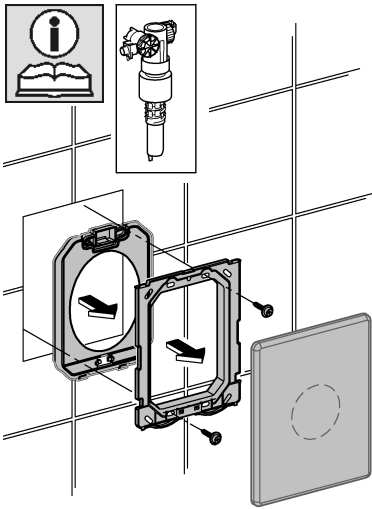

Design + Engineering GROHE Germany

ENJOY WATER®

99.513.031/ÄM 223899/05.14

- N
- DK
- FIN
- S

**D**

+49 571 3989 333  
impresum@grohe.de

**A**

+43 1 68060  
info-at@grohe.com