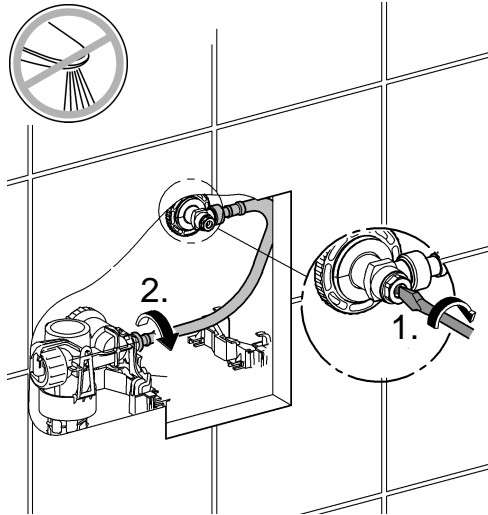

Design + Engineering GROHE Germany

ENJOY WATER®

99.513.031/ÄM 223899/05.14

- N
- DK
- FIN
- S

**D**

+49 571 3989 333  
impresum@grohe.de

**A**

+43 1 68060  
info-at@grohe.com