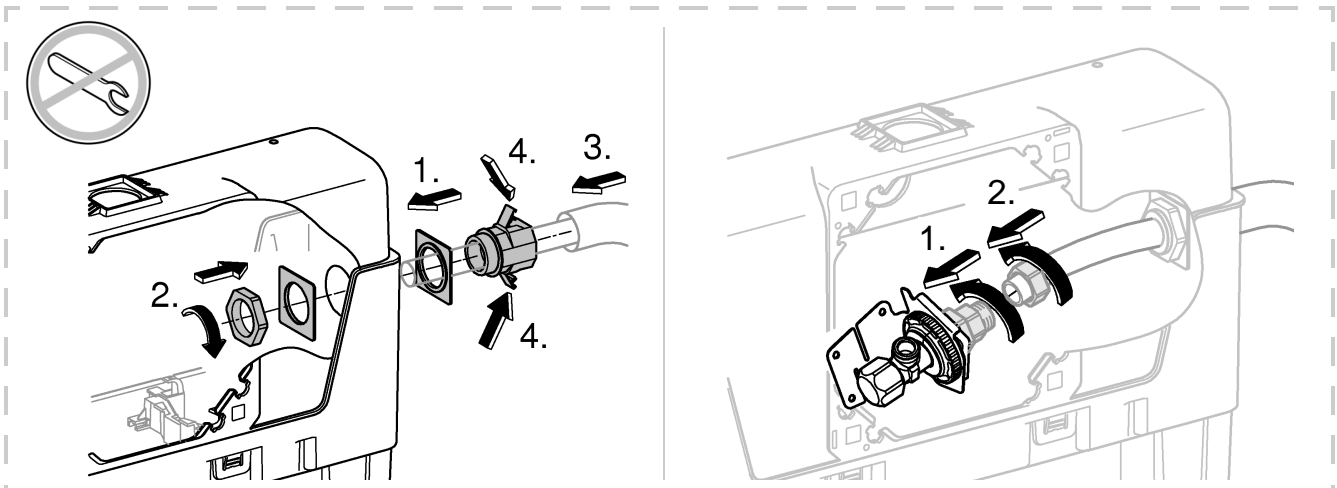

Design + Engineering GROHE Germany

ENJOY WATER®

99.513.031/ÄM 223899/05.14

- N
- DK
- FIN
- S

**D**

+49 571 3989 333  
impresum@grohe.de

**A**

+43 1 68060  
info-at@grohe.com