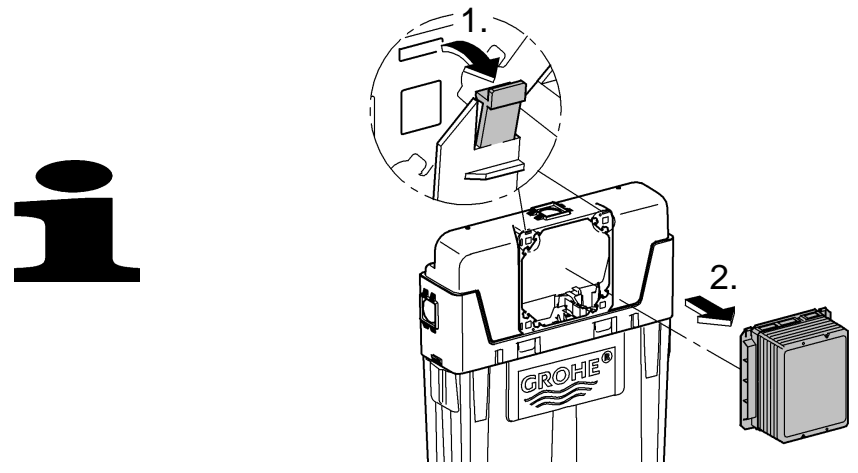

Design + Engineering GROHE Germany

ENJOY WATER®

99.513.031/ÄM 223899/05.14

- N
- DK
- FIN
- S

**D**

+49 571 3989 333  
impresum@grohe.de

**A**

+43 1 68060  
info-at@grohe.com