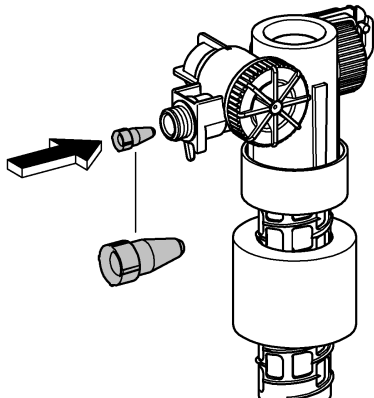

Design + Engineering GROHE Germany

ENJOY WATER®

99.513.031/ÄM 223899/05.14

- N
- DK
- FIN
- S

**D**

+49 571 3989 333  
impresum@grohe.de

**A**

+43 1 68060  
info-at@grohe.com