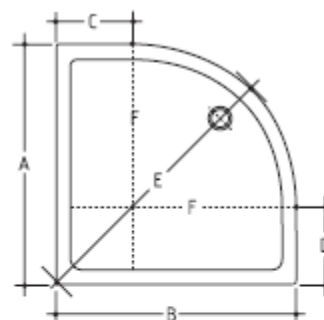

Art. 1015 VENUS MINI 75

Piatto doccia cm 75x75.

Shower tray 75x75 cms.

Plato de ducha 75x75 cm.

Art. 1004 VENUS 80

Piatto doccia cm 80x80.

Shower tray 80x80 cms.

Plato de ducha 80x80 cm.

Art. 1009 VENUS MAX 90

Piatto doccia cm 90x90.

Shower tray 90x90 cms.

Plato de ducha 90x90 cm.

Kg. 24/30/34

Curvatura dei piatti doccia angolari
Bending of the corner shower-trays

	A	B	C	D	E	F
Venus 75	750	750	370	370	895	380
Venus 80	800	800	250	250	900	550
Venus 90	900	900	350	350	1020	550

F = indica il raggio di curvatura