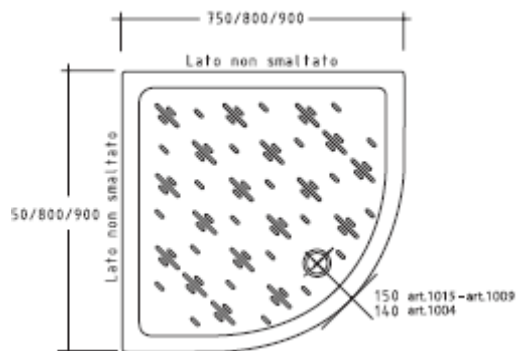

Art. 1015 VENUS MINI 75

Piatto doccia cm 75x75.

Shower tray 75x75 cms.

Plato de ducha 75x75 cm.

Art. 1004 VENUS 80

Piatto doccia cm 80x80.

Shower tray 80x80 cms.

Plato de ducha 80x80 cm.

Art. 1009 VENUS MAX 90

Piatto doccia cm 90x90.

Shower tray 90x90 cms.

Plato de ducha 90x90 cm.

Kg. 24/30/34

Curvatura dei piatti doccia angolari
Bending of the corner shower-trays

	A	B	C	D	E	F
Venus 75	750	750	370	370	895	380
Venus 80	800	800	250	250	900	550
Venus 90	900	900	350	350	1020	550

F = indica il raggio di curvatura