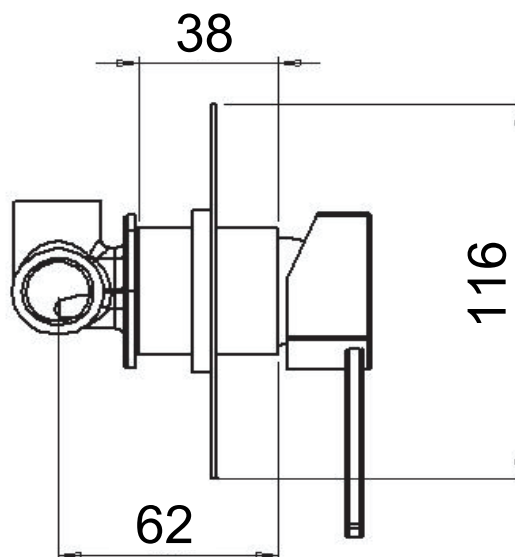

USCITA
DOCCIA
SHOWER
OUTLET G1/2

ENTRATA
ACQUA FREDDA
COLD WATER
INTLET G1/2

ENTRATA
ACQUA CALDA
HOT WATER
INTLET G1/2

MATERIALI / MATERIALS

OTTONE CROMATO / CHROME PLATED BRASS

CROMATURA / CHROME PLATING

UNI EN 248