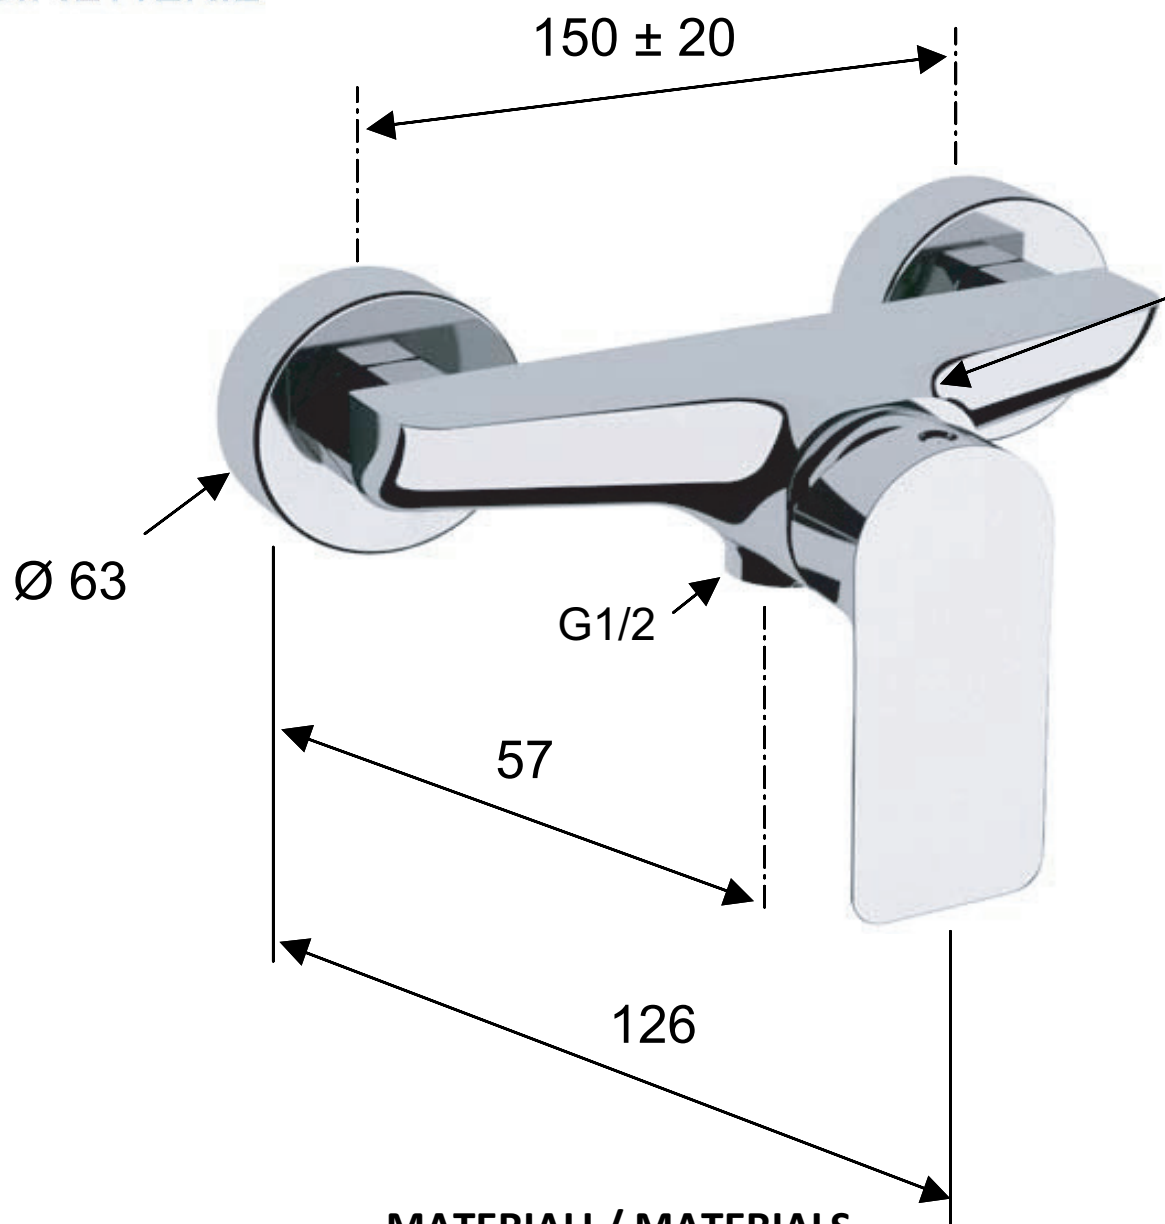

ART. COD.

I 33

MATERIALI / MATERIALS

OTTONE CROMATO / CHROME PLATED BRASS

CROMATURA / CHROME PLATING

UNI EN 248

Via Leonardo da Vinci 83 - 20062 Cassano d'Adda (MI) Italy - Tel. +39-0363 364211

info@remer.eu www.remer.eu