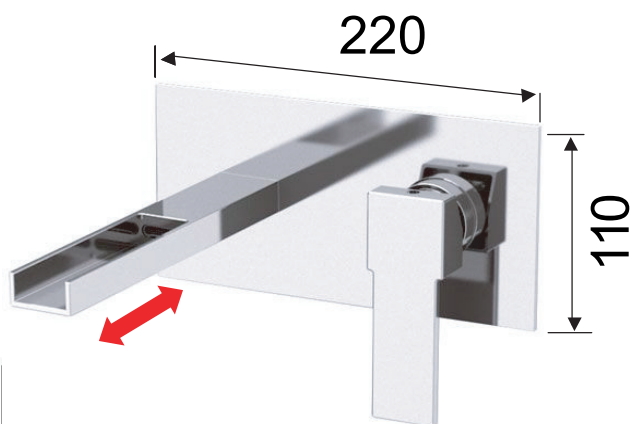

ART. COD.

QC 15

MATERIALI / MATERIALS

OTTONE CROMATO / CHROME PLATED BRASS

CROMATURA / CHROME PLATING

UNI EN 248

Via Leonardo da Vinci 83 - 20062 Cassano d'Adda (MI) Italy - Tel. +39-0363 364211

info@remer.eu www.remer.eu