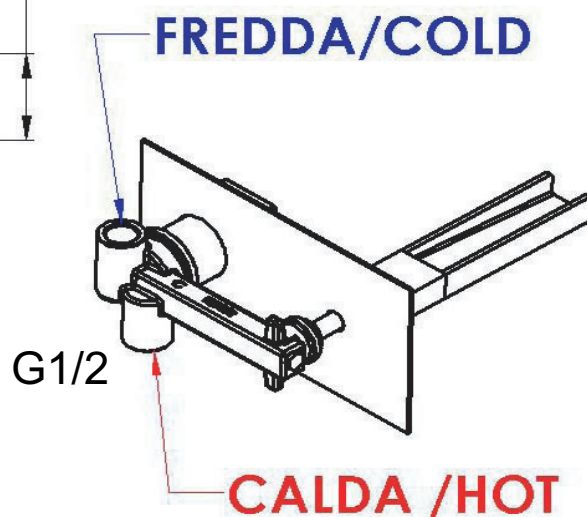

ART. COD.

QC 15

MATERIALI / MATERIALS

OTTONE CROMATO / CHROME PLATED BRASS

CROMATURA / CHROME PLATING

UNI EN 248

Via Leonardo da Vinci 83 - 20062 Cassano d'Adda (MI) Italy - Tel. +39-0363 364211

info@remer.eu www.remer.eu