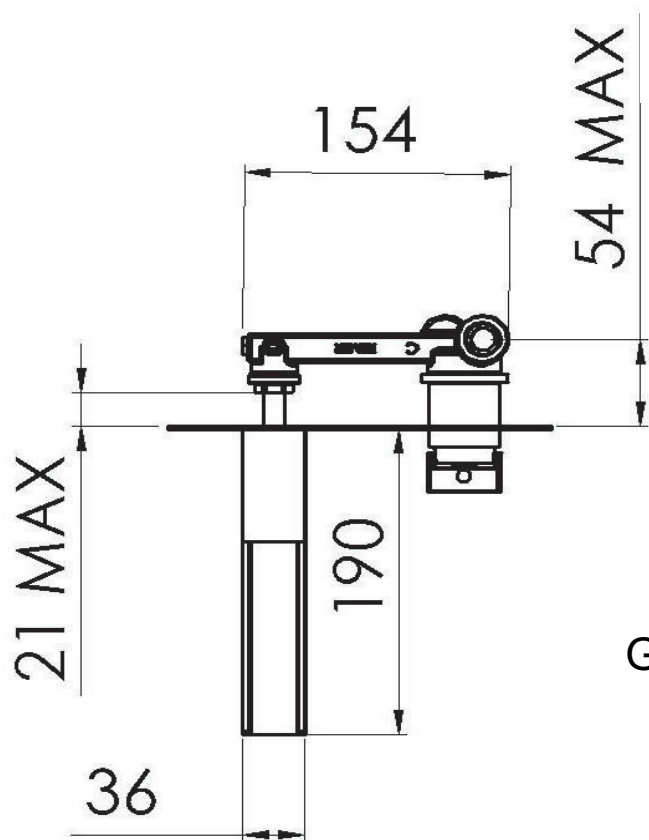

ART. COD.

QC 15

MATERIALI / MATERIALS

OTTONE CROMATO / CHROME PLATED BRASS

CROMATURA / CHROME PLATING

UNI EN 248

Via Leonardo da Vinci 83 - 20062 Cassano d'Adda (MI) Italy - Tel. +39-0363 364211

info@remer.eu www.remer.eu