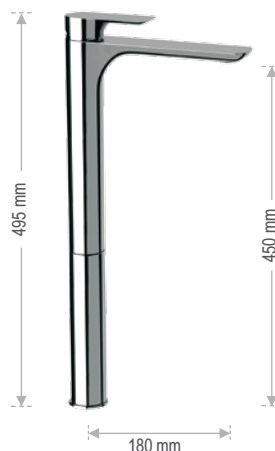

INFINITY

 PERFECT
TUNE

Lavabi e Bidet Washbasins & Bidet

I 10
Miscelatore monocomando lavabo.
Single-lever basin mixer.

I 11
Miscelatore monocomando lavabo.
Single-lever basin mixer.

I 10 L
Miscelatore monocomando lavabo
alto L.
L high basin mixer.

I 11 L
Miscelatore monocomando lavabo
alto L.
L high basin mixer.

I 10 LXXL
Miscelatore monocomando lavabo alto
LXXL.
XXL high basin mixer.

I 11 LXXL
Miscelatore monocomando lavabo alto
LXXL.
XXL high basin mixer.

I 14
Miscelatore monocomando a
incasso per lavabo, con piastra
verticale in ottone cromato e bocca
lunghezza cm 18.
Single-lever built-it basin mixer, with
vertical wall flange in chrome plated
brass and spout length cm 18.