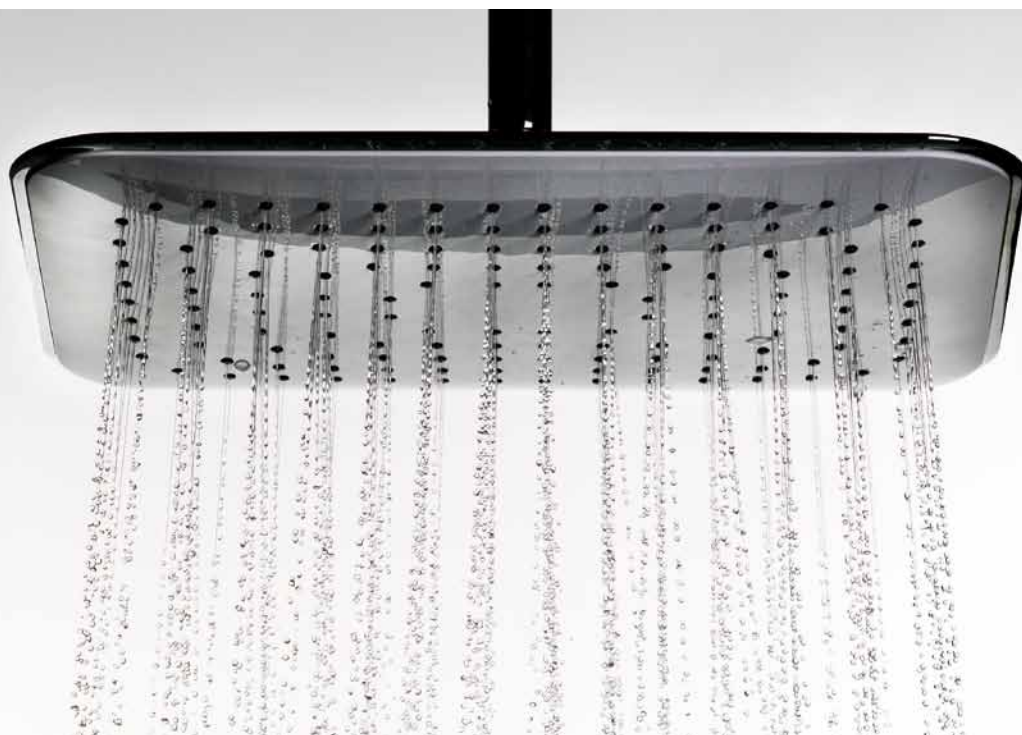

Wellness

I09 S01

Set doccia composto da:

Art. 348S 354QI: soffione doccia cm 20x20 quadrato con angoli arrotondati ultrapiatto in abs cromato, e getti anticalcare con braccio quadrato in ottone cm 30.

Art. I09: Monocomando vasca/doccia incasso con deviatore.

Art. 317V 317RV 333CN 150: saliscendi cromato con asta minimale ovale dritta, doccetta anticalcare e flessibile conico in ottone cromato cm 150.

Art. 309S: presa acqua quadrata in ottone cromato.

Shower set composed of:

Art. 348S 354QI: Chrome plated abs showerhead, squared with rounded edges, ultraflat, silicon selfcleaning antilimestone jets, with squared arm in brass cm 30.

Art. I09: Built-in bath/shower mixer with diverter.

Art. 317V 317RV 333CN 150: c.p. sliding rail set with minimal oval rod and autocleaning antilimestone handshower and conical shower flexible in c.p. brass cm 150.

Art. 309S: lux water punch squared type.

I09 S02

Set doccia composto da:

Art. 348S 354QI: soffione doccia cm 20x20 quadrato con angoli arrotondati ultrapiatto in abs cromato, e getti anticalcare con braccio quadrato in ottone cm 30.

Art. I09: Monocomando vasca/doccia incasso con deviatore.

Art. 339SOS: supporto fisso quadrato in ottone cromato per flessibile con attacco conico.

Art. 317RV 333CN 150: doccetta cromata minimale ovale anticalcare con flessibile conico in ottone cromato cm 150.

Art. 309S: presa acqua quadrata in ottone cromato.

Shower set composed of:

Art. 348S 354QI: Chrome plated abs showerhead, squared with rounded edges, ultraflat, silicon selfcleaning antilimestone jets, with squared arm in brass cm 30.

Art. I09: Built-in bath/shower mixer with diverter.

Art. 339SOS: squared shower holder in c.p. brass, for conical nut flexible.

Art. 309S: lux water punch squared type.