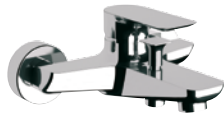

I 05
Miscelatore vasca esterno senza kit doccia.
Wall mounted bath/shower mixer without shower kit.