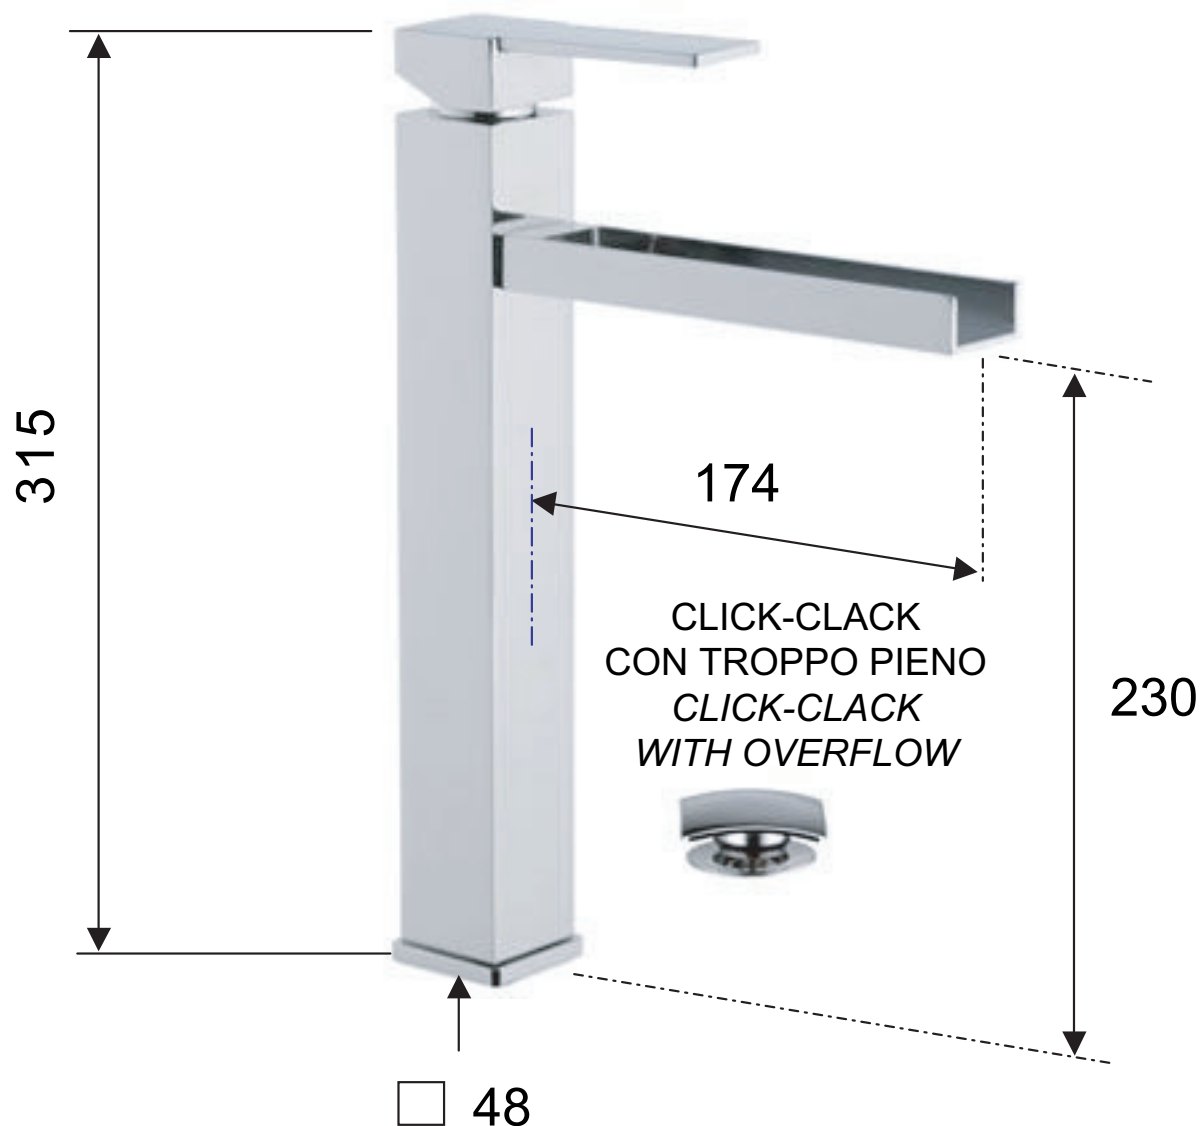

ART. COD.

QC 10 L

MATERIALI / MATERIALS

OTTONE CROMATO / CHROME PLATED BRASS

CROMATURA / CHROME PLATING

UNI EN 248

Via Leonardo da Vinci 83 - 20062 Cassano d'Adda (MI) Italy - Tel. +39-0363 364211

info@remer.eu www.remer.eu