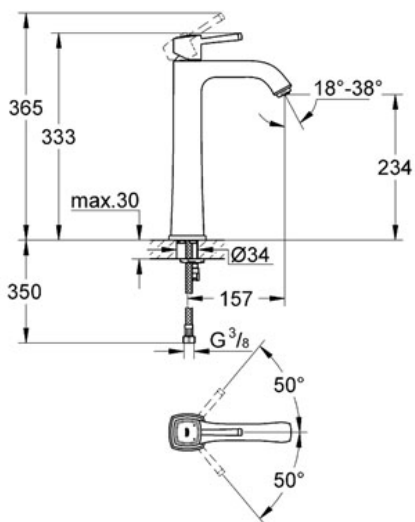

GRANDERA
Mitigeur monocommande 1/2"
" Lavabo
Taille XL

Référence : 23313

GROHE s.a.r.l | Siège, salle d'exposition – 60, Boulevard de la Mission Marchand
92418 Courbevoie – La Défense Cedex
Tél +33 (0)1 49 97 29 00 | Fax +33(0)1 55 70 20 38

Pure Freude
an Wasser

GROHE

Descriptif Produit :

Mitigeur monocommande 1/2" Lavabo
Taille XL

Spécifications Produit :

Version rehaussée

GROHE StarLight® chrome éclatant et durable

GROHE SilkMove® Cartouche en céramique 28 mm