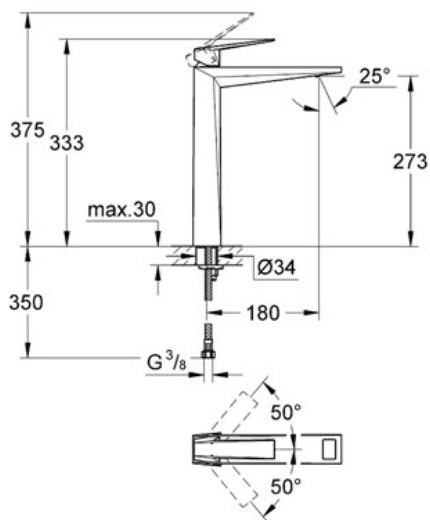

ALLURE BRILLIANT
Mitigeur monocommande 1/2"
" Lavabo
Taille XL

Référence : 23114

GROHE s.a.r.l | Siège, salle d'exposition – 60, Boulevard de la Mission Marchand
92418 Courbevoie – La Défense Cedex
Tél +33 (0)1 49 97 29 00 | Fax +33(0)1 55 70 20 38

Pure Freude
an Wasser

GROHE

Descriptif Produit :
Mitigeur monocommande 1/2" Lavabo
Taille XL

Spécifications Produit :
Version rehaussée
Corps lisse
GROHE StarLight® chrome éclatant et durable
GROHE SilkMove® Cartouche en céramique 28 mm
GROHE EcoJoy® économie d'eau
GROHE QuickFix® installation rapide
Bec avec mousseur intégré
Flexibles de raccordement souples, sertis d'usine
Limiteur de température

Finition :
 23114 000 Chromé