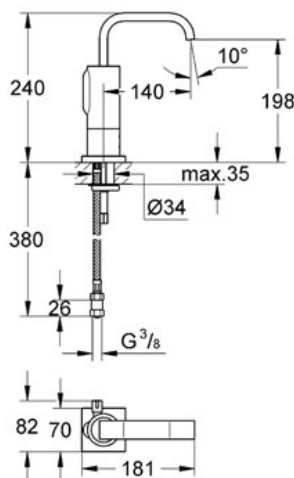

Pure Freude
an Wasser

GROHE

Descriptif Produit :

Infra rouge sur plage avec mitigeur

Spécifications Produit :

Alimentation par pile lithium 6 V, type CR-P2

Monotrou sur plage

GROHE StarLight® chrome éclatant et durable

GROHE EcoJoy® économie d'eau

Bec U

Marquage de conformité CE

Voyant indicateur pile déchargée

Réglable

Régulateur de débit 6 l/min sous 3 bars

Avec mousseur

Protection robinetterie de type IP 59K

Coupure de sécurité automatique après 60 sec., réglage d'usine

Finition :

□ 36098 000 Chromé