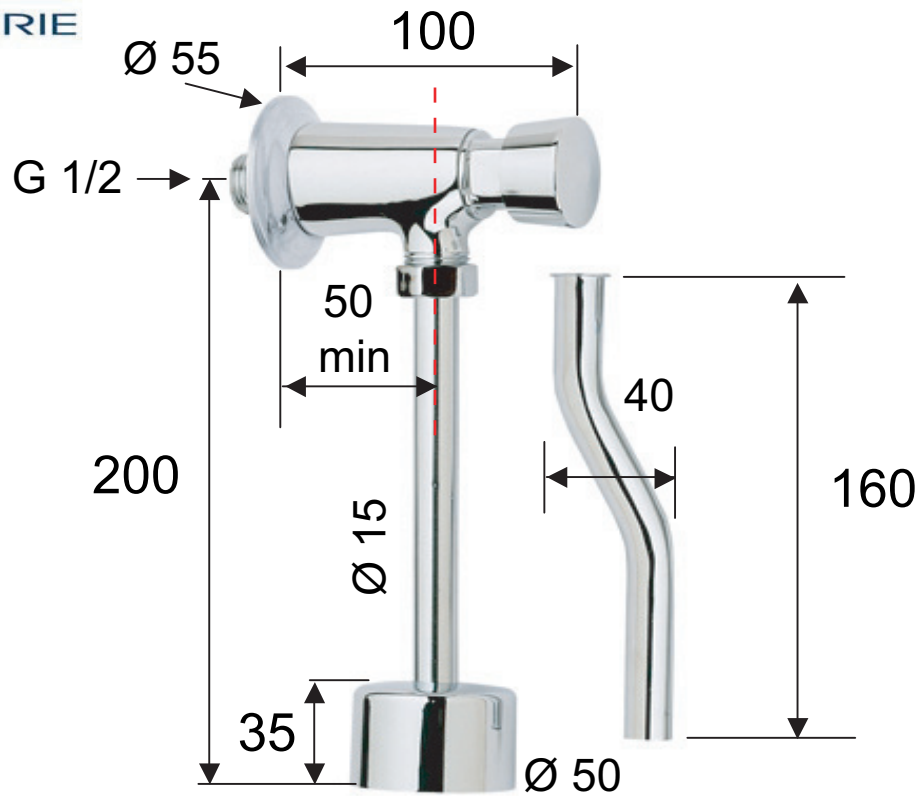

ART. COD.

TE 855

APERTURA / OPENING 6/8 s

MATERIALI / MATERIALS

OTTONE CROMATO / CHROME PLATED BRASS

CROMATURA / CHROME PLATING

UNI EN 248

Via Leonardo da Vinci 83 - 20062 Cassano d'Adda (MI) Italy - Tel. +39-0363 364211