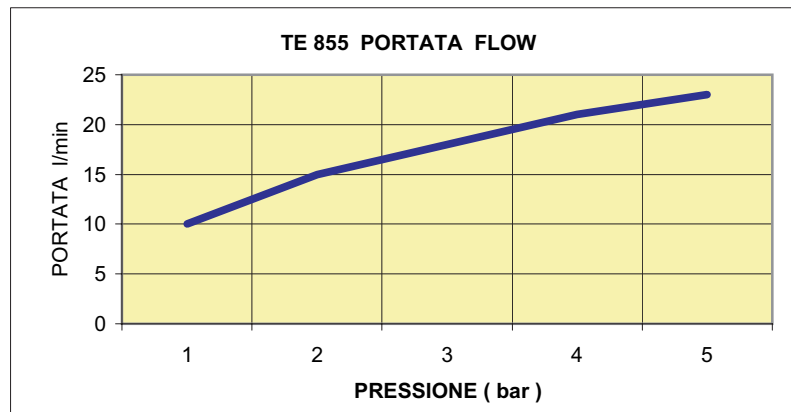

ART. COD.

TE 855

APERTURA / OPENING 6/8 s

MATERIALI / MATERIALS

OTTONE CROMATO / CHROME PLATED BRASS

CROMATURA / CHROME PLATING

UNI EN 248

Via Leonardo da Vinci 83 - 20062 Cassano d'Adda (MI) Italy - Tel. +39-0363 364211