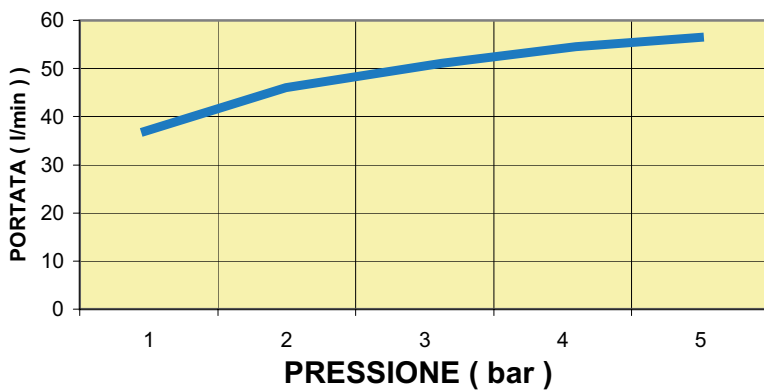

ART. COD.

TE 171

3/4" - 1"

DIREZIONE
FLUSSO
FLOW
DIRECTION

110

Ø 115

MAX 120 cm
MIN 100 cm

Ø 30

94

PAVIMENTO
FLOOR

TE 171 PORTATA FLOW

APERTURA / OPENING 6 / 8s

**NON REGOLABILE
NOT ADJUSTABLE**

MATERIALI / MATERIALS

OTTONE / BRASS