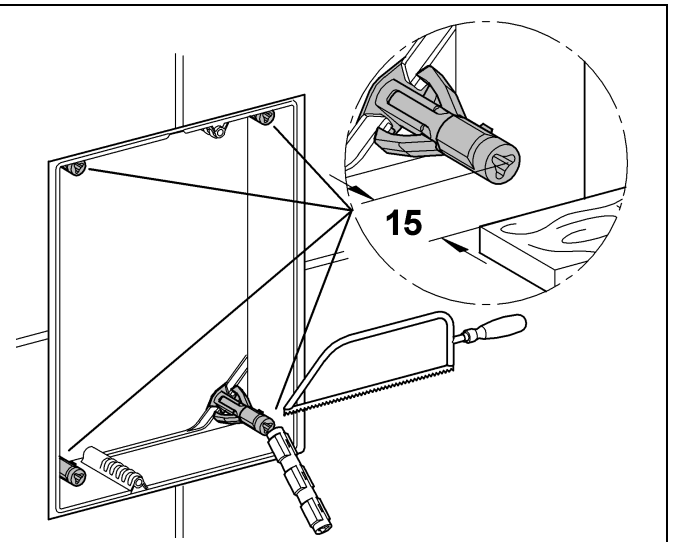

GROHE

ENJOY WATER®

38 845
38 916

38 849 38 914
38 913

38 845 38 914
38 849 38 916
38 913

GROHE FRESH ist nicht einsetzbar!

GROHE FRESH is not applicable!

Bitte diese Anleitung an den Benutzer der Armatur weitergeben!
Please pass these instructions on to the end user of the fitting!
S.v.p remettre cette instruction à l'utilisateur de la robinetterie!