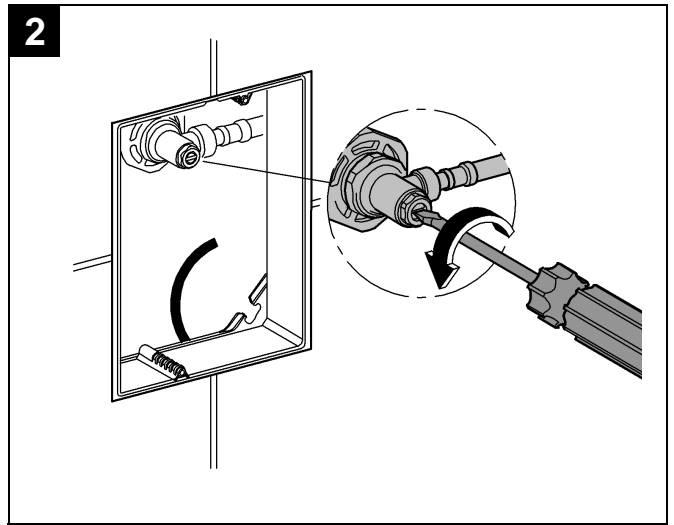

GROHE

ENJOY WATER®

38 845
38 916

38 849 38 914
38 913

38 845 38 914
38 849 38 916
38 913

GROHE FRESH ist nicht einsetzbar!

GROHE FRESH is not applicable!

Bitte diese Anleitung an den Benutzer der Armatur weitergeben!
Please pass these instructions on to the end user of the fitting!
S.v.p remettre cette instruction à l'utilisateur de la robinetterie!