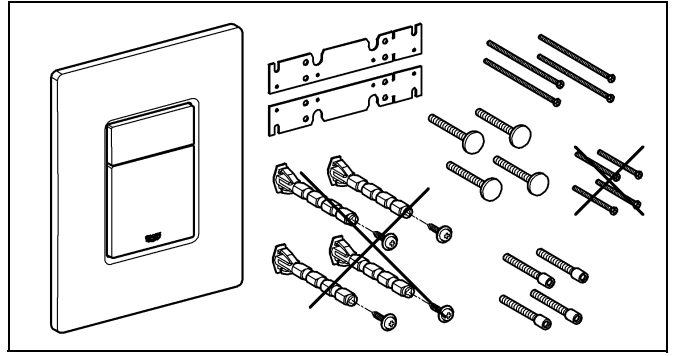

GROHE

ENJOY WATER®

38 845
38 916

38 849 38 914
38 913

38 845 38 914
38 849 38 916
38 913

GROHE FRESH ist nicht einsetzbar!

GROHE FRESH is not applicable!

Bitte diese Anleitung an den Benutzer der Armatur weitergeben!
Please pass these instructions on to the end user of the fitting!
S.v.p remettre cette instruction à l'utilisateur de la robinetterie!