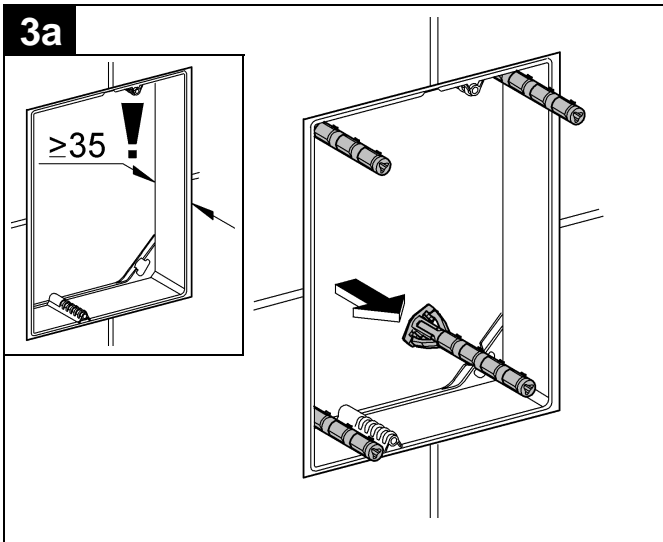

GROHE

ENJOY WATER®

38 845
38 916

38 849 38 914
38 913

38 845 38 914
38 849 38 916
38 913

GROHE FRESH ist nicht einsetzbar!

GROHE FRESH is not applicable!

Bitte diese Anleitung an den Benutzer der Armatur weitergeben!
Please pass these instructions on to the end user of the fitting!
S.v.p remettre cette instruction à l'utilisateur de la robinetterie!