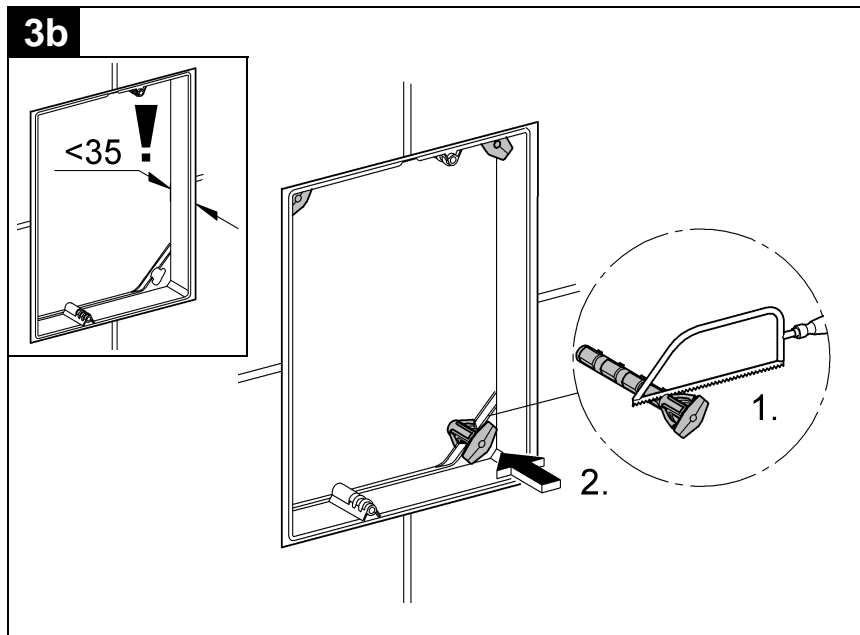

GROHE

ENJOY WATER®

38 845
38 916

38 849 38 914
38 913

38 845 38 914
38 849 38 916
38 913

GROHE FRESH ist nicht einsetzbar!

GROHE FRESH is not applicable!

Bitte diese Anleitung an den Benutzer der Armatur weitergeben!
Please pass these instructions on to the end user of the fitting!
S.v.p remettre cette instruction à l'utilisateur de la robinetterie!