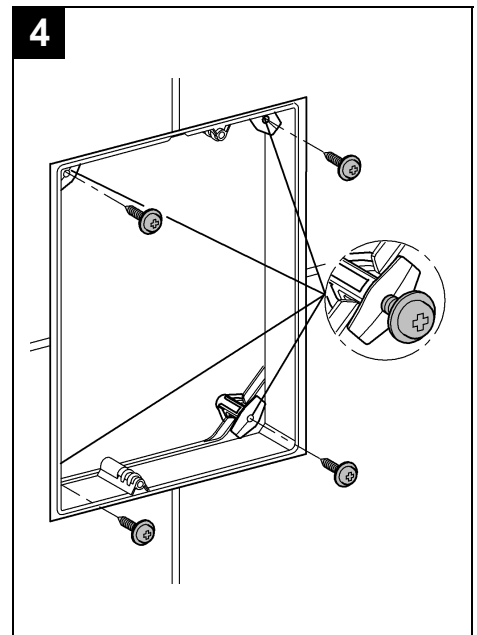

GROHE

ENJOY WATER®

38 845
38 916

38 849 38 914
38 913

38 845 38 914
38 849 38 916
38 913

GROHE FRESH ist nicht einsetzbar!

GROHE FRESH is not applicable!

Bitte diese Anleitung an den Benutzer der Armatur weitergeben!
Please pass these instructions on to the end user of the fitting!
S.v.p remettre cette instruction à l'utilisateur de la robinetterie!