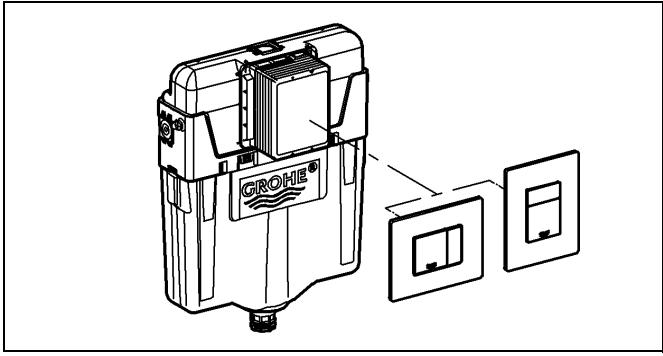

GROHE

ENJOY WATER®

38 845
38 916

38 849 38 914
38 913

38 845 38 914
38 849 38 916
38 913

GROHE FRESH ist nicht einsetzbar!

GROHE FRESH is not applicable!

Bitte diese Anleitung an den Benutzer der Armatur weitergeben!
Please pass these instructions on to the end user of the fitting!
S.v.p remettre cette instruction à l'utilisateur de la robinetterie!