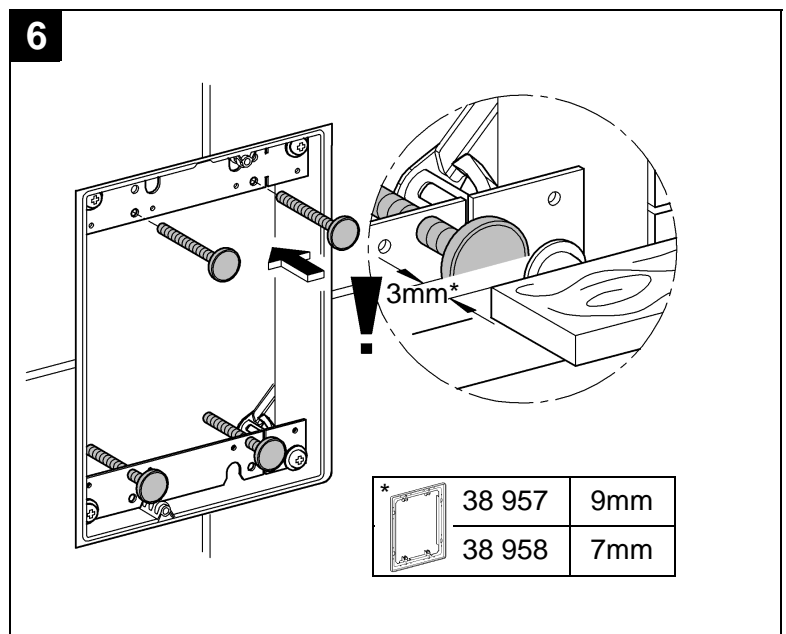

GROHE

ENJOY WATER®

38 845
38 916

38 849 38 914
38 913

38 845 38 914
38 849 38 916
38 913

GROHE FRESH ist nicht einsetzbar!

GROHE FRESH is not applicable!

Bitte diese Anleitung an den Benutzer der Armatur weitergeben!
Please pass these instructions on to the end user of the fitting!
S.v.p remettre cette instruction à l'utilisateur de la robinetterie!