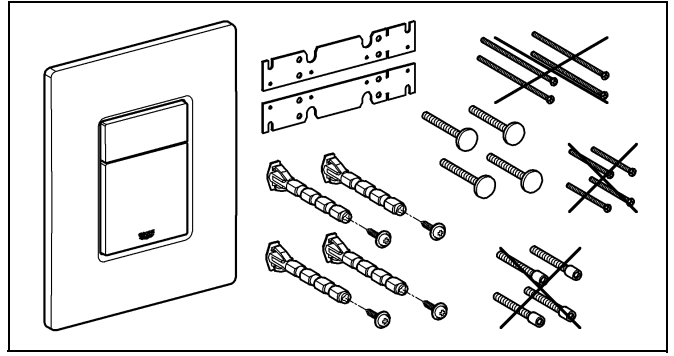

GROHE

ENJOY WATER®

38 845
38 916

38 849 38 914
38 913

38 845 38 914
38 849 38 916
38 913

GROHE FRESH ist nicht einsetzbar!

GROHE FRESH is not applicable!

Bitte diese Anleitung an den Benutzer der Armatur weitergeben!
Please pass these instructions on to the end user of the fitting!
S.v.p remettre cette instruction à l'utilisateur de la robinetterie!