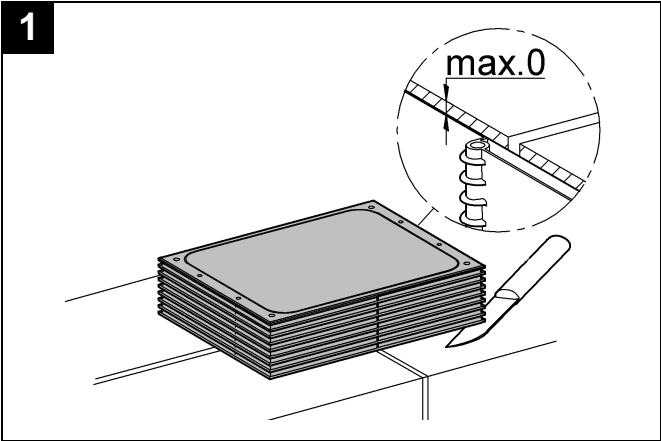

GROHE

ENJOY WATER®

38 845
38 916

38 849 38 914
38 913

38 845 38 914
38 849 38 916
38 913

GROHE FRESH ist nicht einsetzbar!

GROHE FRESH is not applicable!

Bitte diese Anleitung an den Benutzer der Armatur weitergeben!
Please pass these instructions on to the end user of the fitting!
S.v.p remettre cette instruction à l'utilisateur de la robinetterie!