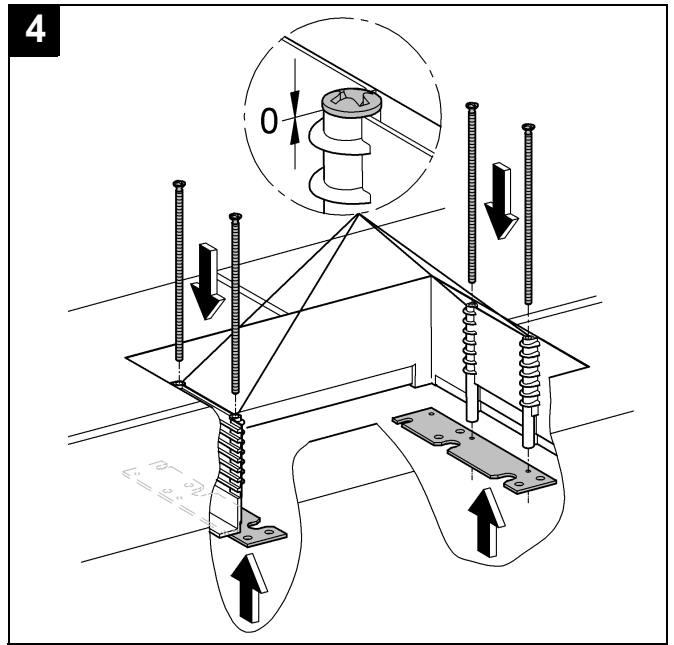

GROHE

ENJOY WATER®

38 845
38 916

38 849 38 914
38 913

38 845 38 914
38 849 38 916
38 913

GROHE FRESH ist nicht einsetzbar!

GROHE FRESH is not applicable!

Bitte diese Anleitung an den Benutzer der Armatur weitergeben!
Please pass these instructions on to the end user of the fitting!
S.v.p remettre cette instruction à l'utilisateur de la robinetterie!