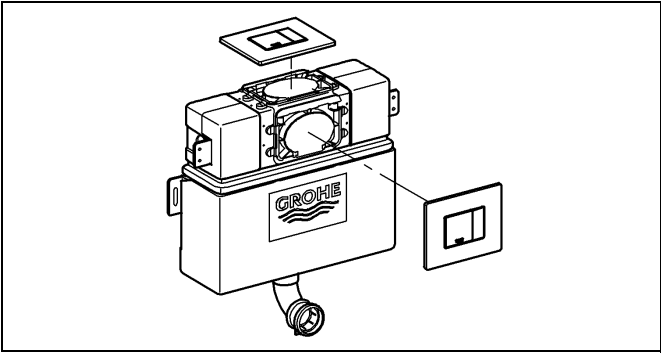

GROHE

ENJOY WATER®

38 845
38 916

38 849 38 914
38 913

38 845 38 914
38 849 38 916
38 913

GROHE FRESH ist nicht einsetzbar!

GROHE FRESH is not applicable!

Bitte diese Anleitung an den Benutzer der Armatur weitergeben!
Please pass these instructions on to the end user of the fitting!
S.v.p remettre cette instruction à l'utilisateur de la robinetterie!