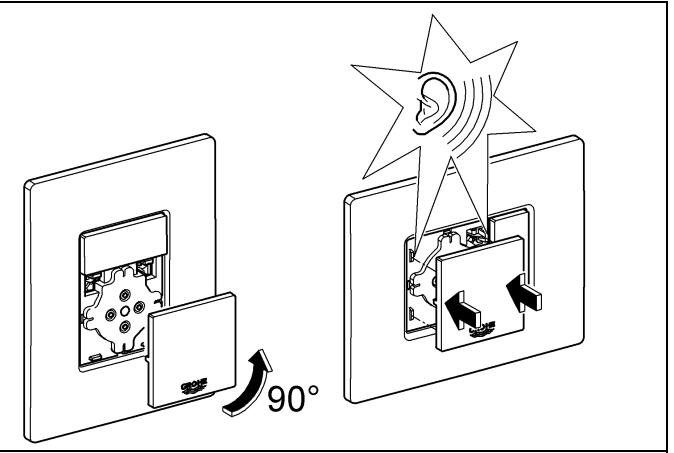

GROHE

ENJOY WATER®

38 845
38 916

38 849 38 914
38 913

38 845 38 914
38 849 38 916
38 913

GROHE FRESH ist nicht einsetzbar!

GROHE FRESH is not applicable!

Bitte diese Anleitung an den Benutzer der Armatur weitergeben!
Please pass these instructions on to the end user of the fitting!
S.v.p remettre cette instruction à l'utilisateur de la robinetterie!