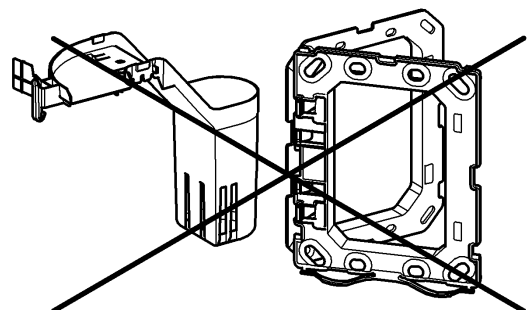

GROHE

ENJOY WATER®

38 845
38 916

38 849 38 914
38 913

38 845 38 914
38 849 38 916
38 913

GROHE FRESH ist nicht einsetzbar!

GROHE FRESH is not applicable!

Bitte diese Anleitung an den Benutzer der Armatur weitergeben!
Please pass these instructions on to the end user of the fitting!
S.v.p remettre cette instruction à l'utilisateur de la robinetterie!