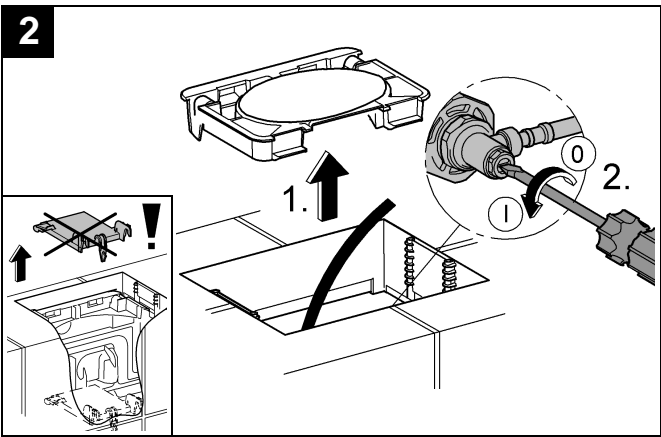

GROHE

ENJOY WATER®

38 845
38 916

38 849 38 914
38 913

38 845 38 914
38 849 38 916
38 913

GROHE FRESH ist nicht einsetzbar!

GROHE FRESH is not applicable!

Bitte diese Anleitung an den Benutzer der Armatur weitergeben!
Please pass these instructions on to the end user of the fitting!
S.v.p remettre cette instruction à l'utilisateur de la robinetterie!