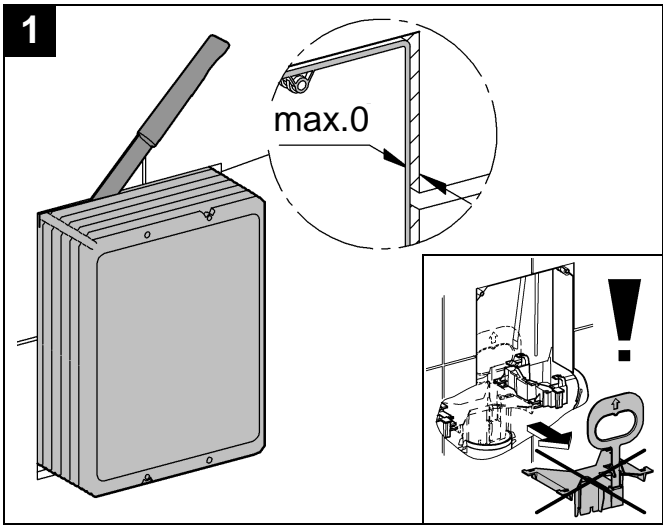

GROHE

ENJOY WATER®

38 845
38 916

38 849 38 914
38 913

38 845 38 914
38 849 38 916
38 913

GROHE FRESH ist nicht einsetzbar!

GROHE FRESH is not applicable!

Bitte diese Anleitung an den Benutzer der Armatur weitergeben!
Please pass these instructions on to the end user of the fitting!
S.v.p remettre cette instruction à l'utilisateur de la robinetterie!