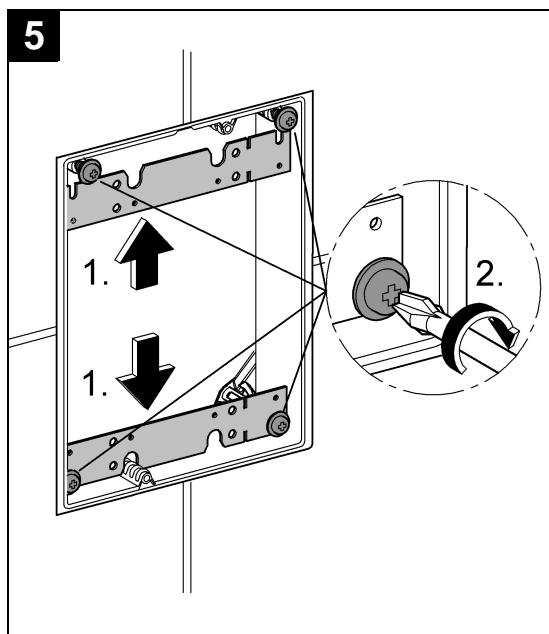

GROHE

ENJOY WATER®

38 845
38 916

38 849 38 914
38 913

38 845 38 914
38 849 38 916
38 913

GROHE FRESH ist nicht einsetzbar!

GROHE FRESH is not applicable!

Bitte diese Anleitung an den Benutzer der Armatur weitergeben!
Please pass these instructions on to the end user of the fitting!
S.v.p remettre cette instruction à l'utilisateur de la robinetterie!