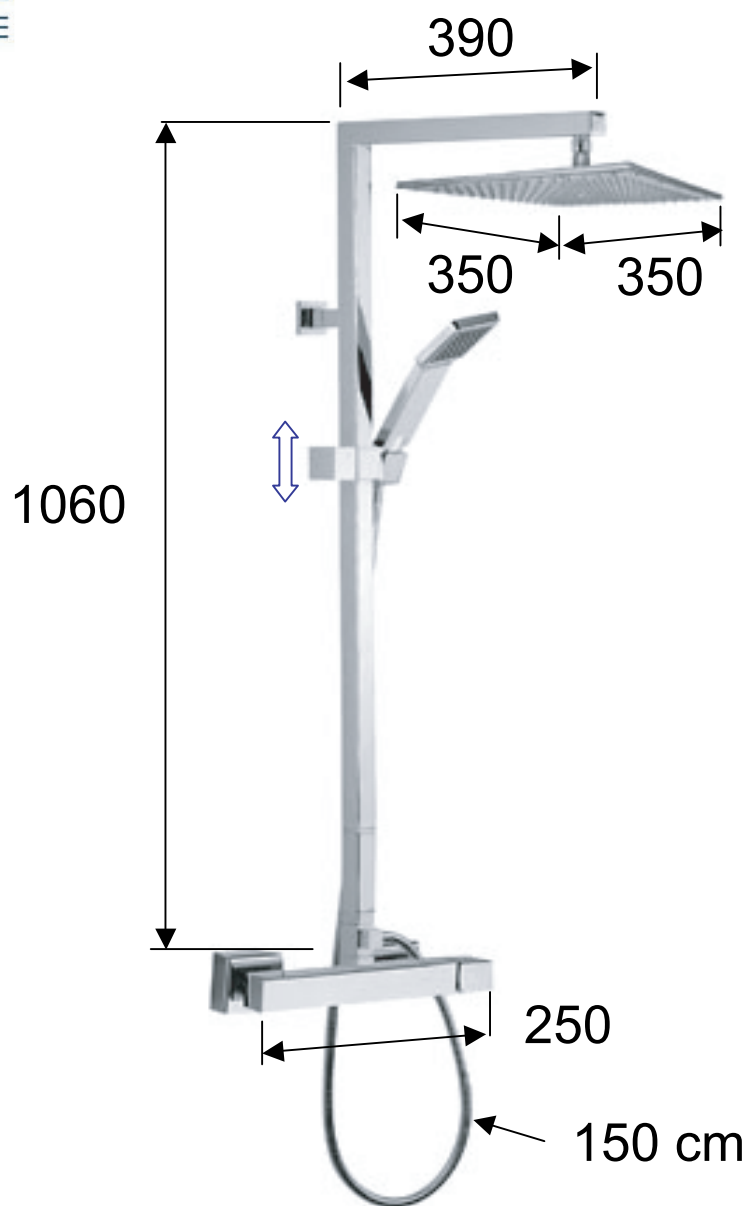

ART. COD.

Q 37 XL

MATERIALI / MATERIALS

OTTONE CROMATO / CHROME PLATED BRASS

CROMATURA / CHROME PLATING

UNI EN 248

Via Leonardo da Vinci 83 - 20062 Cassano d'Adda (MI) Italy - Tel. +39-0363 364211

info@remer.eu