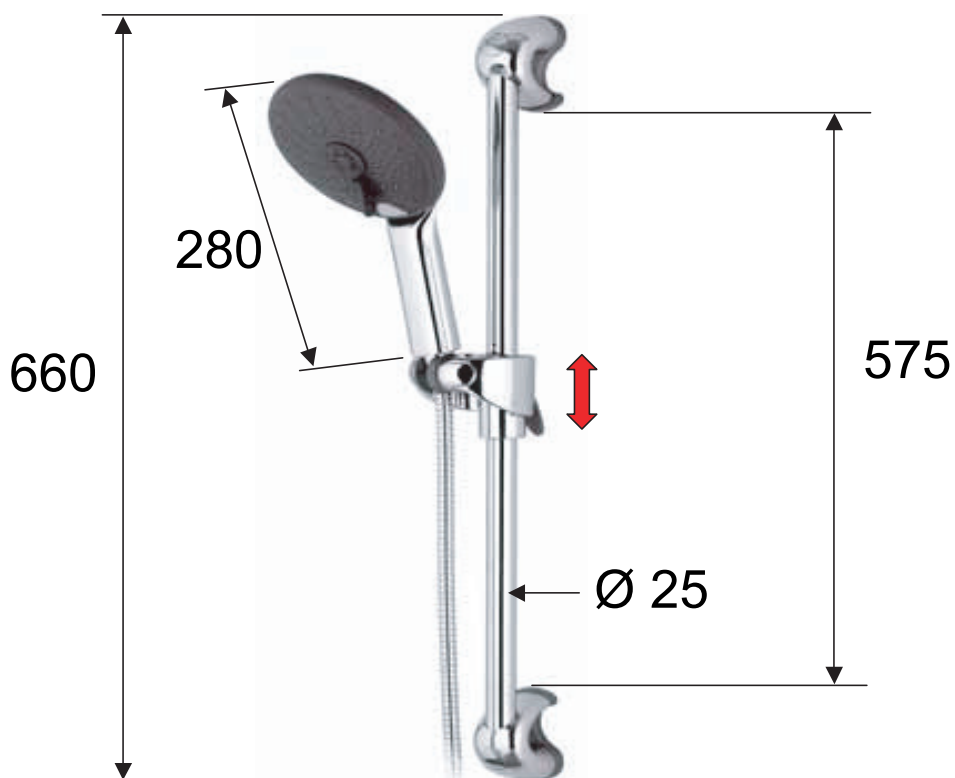

ART. COD.

**310 318 RL**

**3 FUNZIONI / 3 FUNCTIONS**

Getto ad ampia  
copertura effetto  
pioggia  
Wide coverage  
rain

Getto spray delicato ad ampia  
copertura con getto vigoroso  
all'esterno a risparmio idrico  
Gentle aerated spray wide  
medium coverage water  
saving

Getto con massaggio  
intenso a risparmio  
idrico  
Concentrated spray  
massage water  
saving

**MATERIALI / MATERIALS**

**OTTONE CROMATO / CHROME PLATED BRASS**

**ABS CROMATO / CHROME PLATED ABS**

**CROMATURA / CHROME PLATING**

**UNI EN 248**

**Doccetta**  
**Anticalcare**  
**Anti-limestone**  
**Hand Shower**