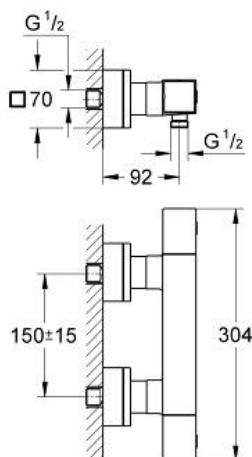

GROHE

Descriptif Produit:

Mitigeur thermostatique douche 1/2"

Spécifications Produit:

montage mural

GROHE StarLight®: chrome éclatant et durable

GROHE SafeStop: butée à 38°C

GROHE SafeStop Plus (optionnel): limiteur de température à 43°C

GROHE TurboStat® Régulation thermostatique quasi-instantanée

robinet d'arrêt intégré

GROHE EcoButton: poignée de débit avec touche éco et butée éco réglable séparément

tête à disques céramique 1/2", 180°