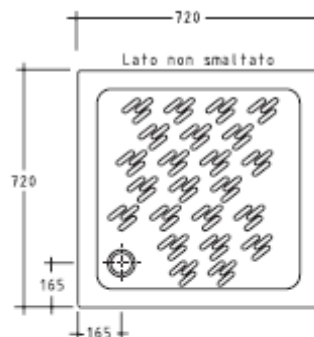

Art. 1005 DEDALO 72
Piatto doccia cm 72x72.
Shower tray 72x72 cms.
Plato de ducha 72x72 cm.

Kg. 26