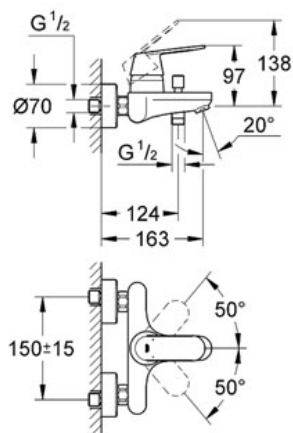

## Mitigeur monocommande 1/2 " Bain/Douche

Référence : 32833

GROHE s.a.r.l | Siège, salle d'exposition – 60, Boulevard de la Mission Marchand  
92418 Courbevoie – La Défense Cedex  
Tél +33 (0)1 49 97 29 00 | Fax +33(0)1 55 70 20 38

Pure Freude  
an Wasser

**GROHE**

**Descriptif Produit :**  
**Mitigeur monocommande 1/2" Bain/Douche**

**Spécifications Produit :**  
Montage mural apparent  
**GROHE StarLight®** chrome éclatant et durable  
**GROHE SilkMove®** Cartouche en céramique 46 mm avec butée éco 1/2 débit  
Lever de commande métallique  
Inverseur automatique pour 2 sorties  
Clapet anti-retour intégré dans le départ de douche 1/2"  
Mousseur  
Raccords en S  
Limiteur de température en option (46308)  
Clapet anti-retour dans le départ douche