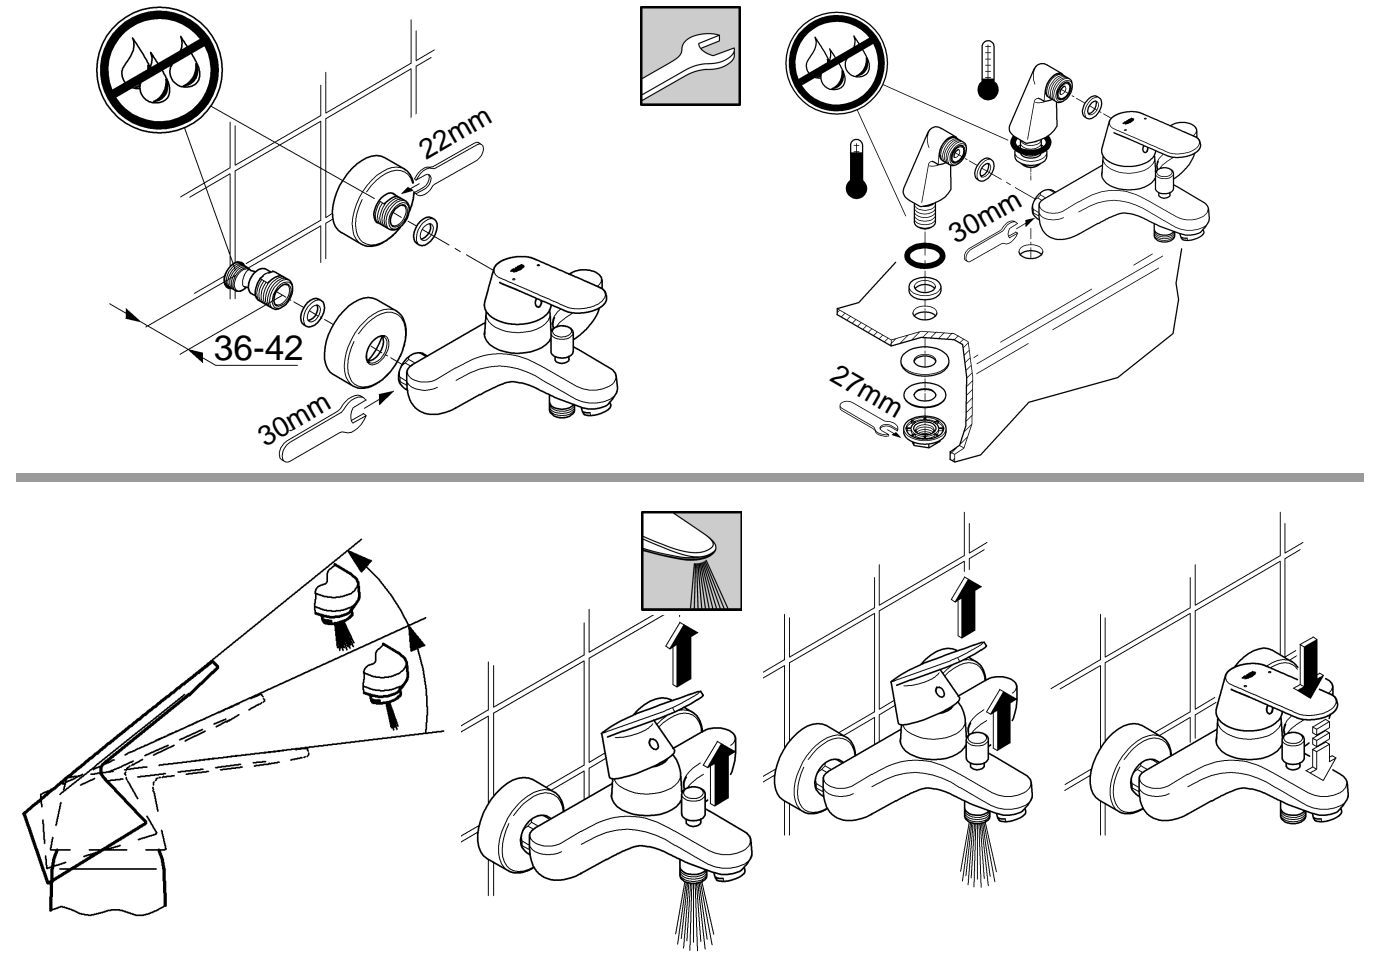

32 833

32 834

32 835

32 838