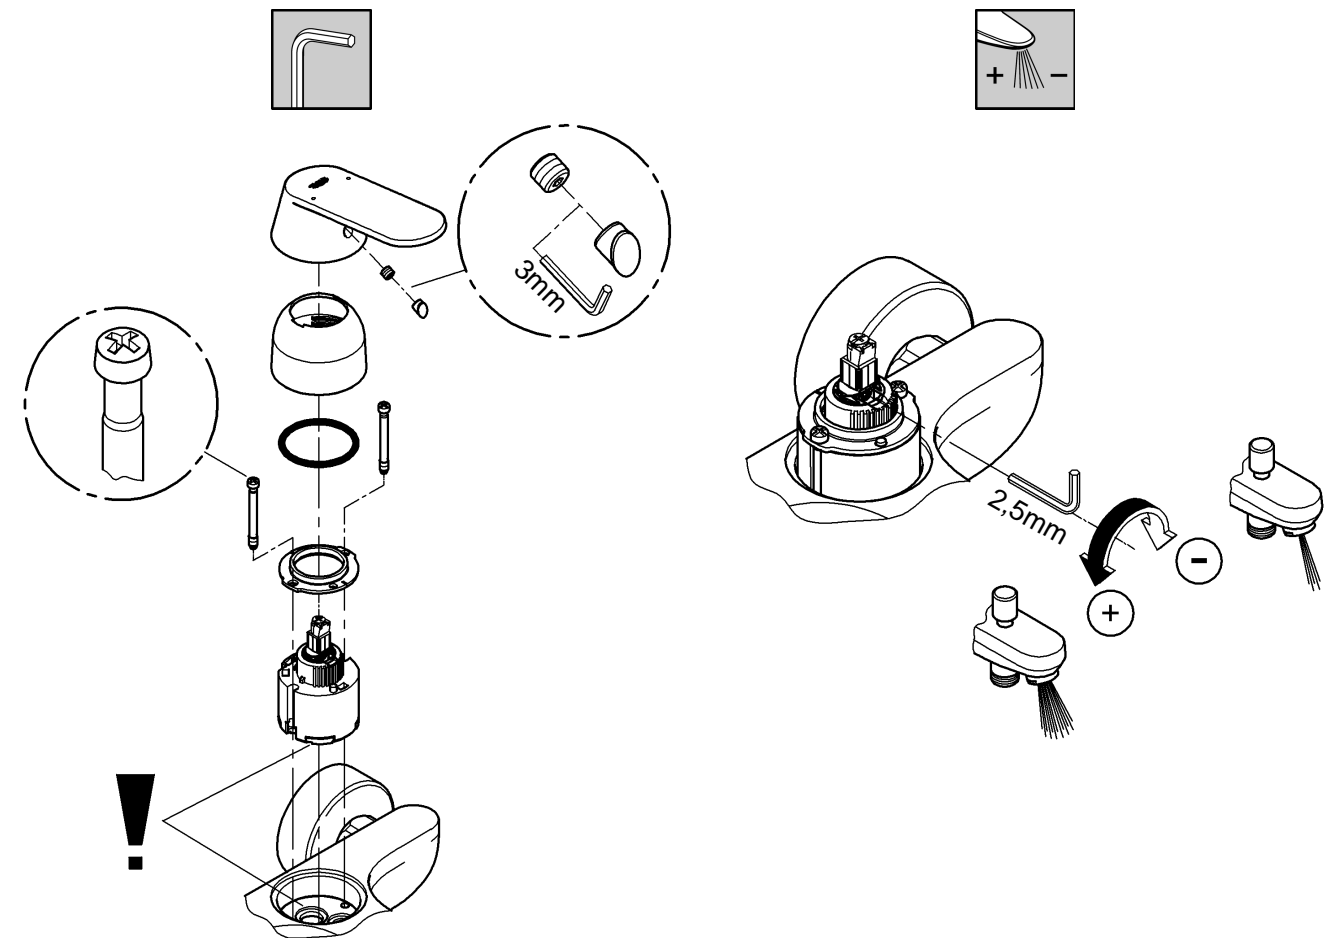

32 833

32 834

32 835

32 838