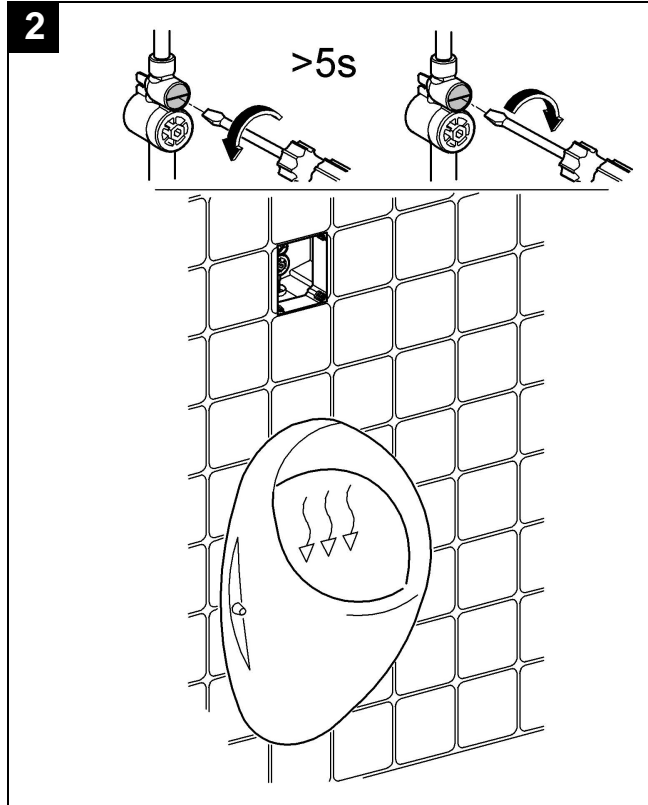

## Skate Cosmopolitan

Design & Quality Engineering GROHE Germany

99.115.031/ÄM 217627/02.10

**GROHE**  
  
ENJOY WATER®

Bitte diese Anleitung an den Benutzer der Armatur weitergeben!  
Please pass these instructions on to the end user of the fitting!  
S.v.p remettre cette instruction à l'utilisateur de la robinetterie!