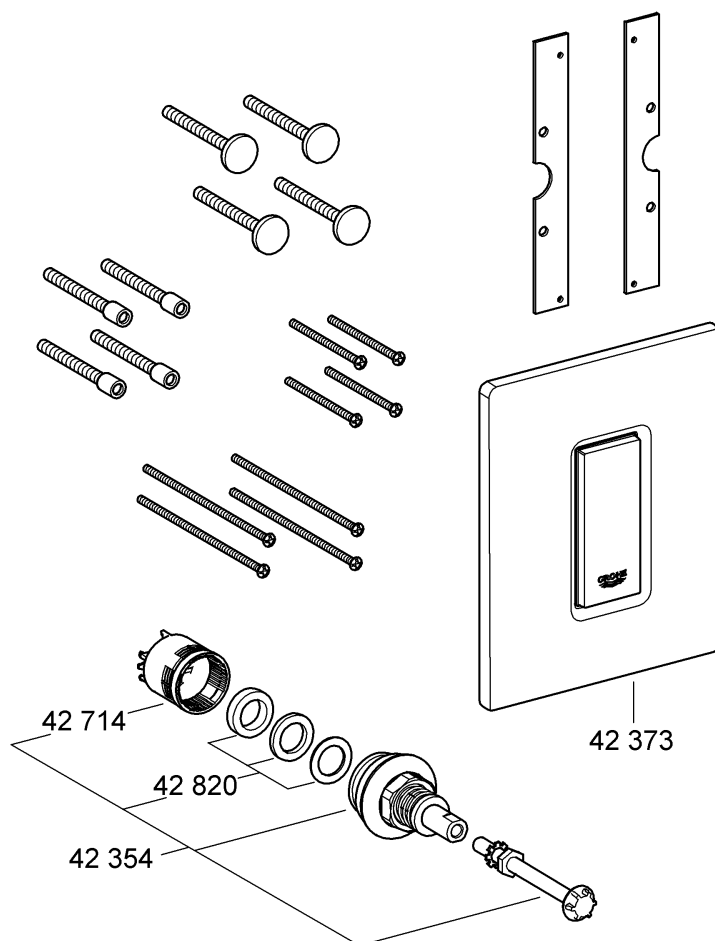

## Skate Cosmopolitan

Design & Quality Engineering GROHE Germany

99.115.031/ÄM 217627/02.10

**GROHE**  
  
ENJOY WATER®

Bitte diese Anleitung an den Benutzer der Armatur weitergeben!  
Please pass these instructions on to the end user of the fitting!  
S.v.p remettre cette instruction à l'utilisateur de la robinetterie!