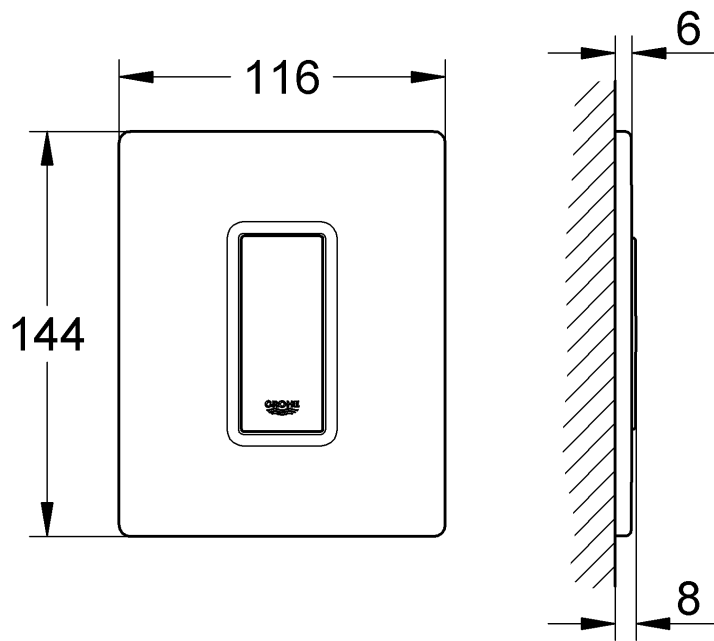

## Skate Cosmopolitan

Design & Quality Engineering GROHE Germany

99.115.031/ÄM 217627/02.10

**GROHE**  
  
ENJOY WATER®

Bitte diese Anleitung an den Benutzer der Armatur weitergeben!  
Please pass these instructions on to the end user of the fitting!  
S.v.p remettre cette instruction à l'utilisateur de la robinetterie!