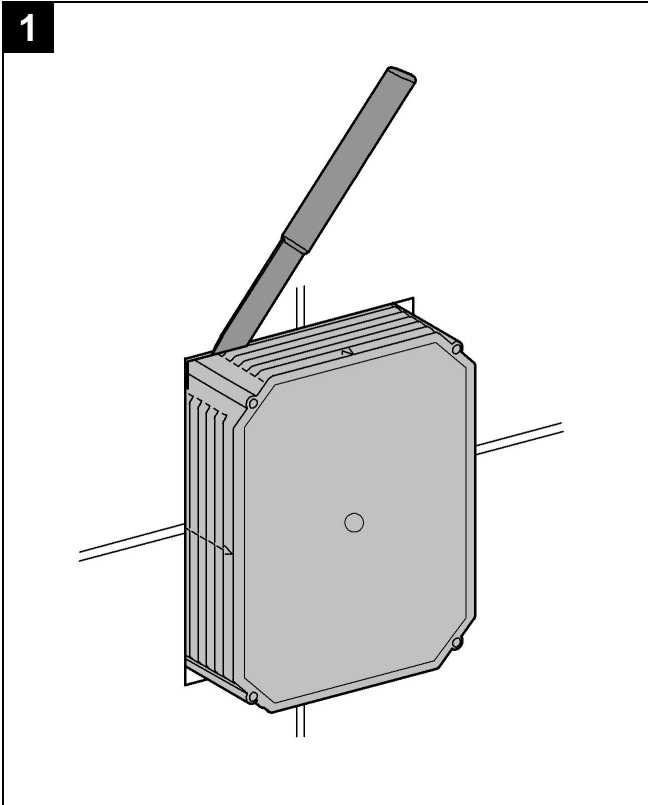

## Skate Cosmopolitan

Design & Quality Engineering GROHE Germany

99.115.031/ÄM 217627/02.10

**GROHE**  
  
ENJOY WATER®

Bitte diese Anleitung an den Benutzer der Armatur weitergeben!  
Please pass these instructions on to the end user of the fitting!  
S.v.p remettre cette instruction à l'utilisateur de la robinetterie!