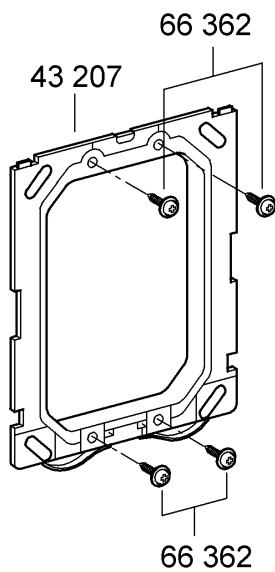

## Nova Cosmopolitan

Design & Quality Engineering GROHE Germany

96.539.131/ÄM 217734/02.10

**GROHE**  
ENJOY WATER®

38 765  
38 847

38 869

Bitte diese Anleitung an den Benutzer der Armatur weitergeben!  
Please pass these instructions on to the end user of the fitting!  
S.v.p remettre cette instruction à l'utilisateur de la robinetterie!