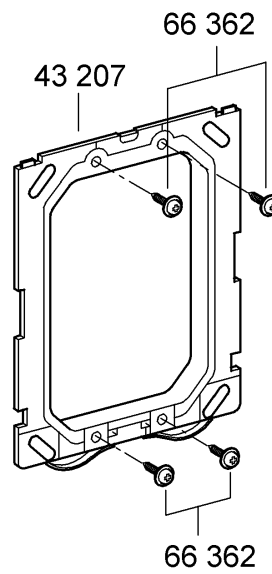

## Nova Cosmopolitan

Design & Quality Engineering GROHE Germany

96.539.131/ÄM 217734/02.10

**GROHE**  
ENJOY WATER®

38 765  
38 847

38 869

Bitte diese Anleitung an den Benutzer der Armatur weitergeben!  
Please pass these instructions on to the end user of the fitting!  
S.v.p remettre cette instruction à l'utilisateur de la robinetterie!