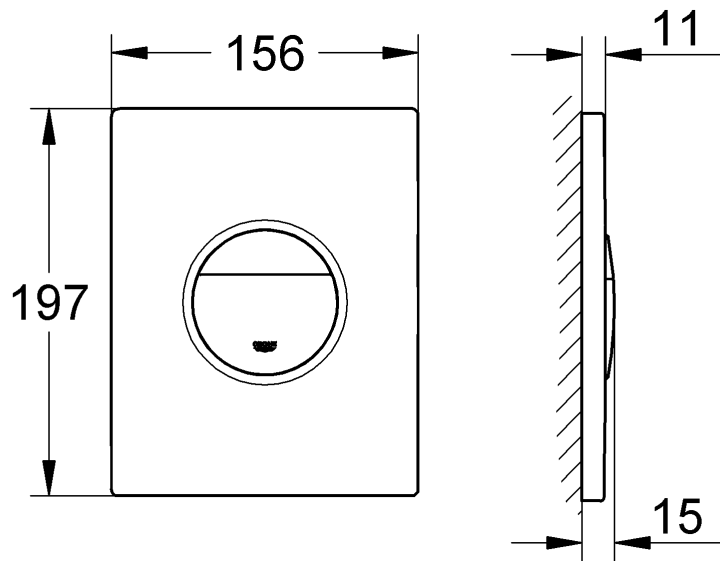

## Nova Cosmopolitan

Design & Quality Engineering GROHE Germany

96.539.131/ÄM 217734/02.10

**GROHE**  
ENJOY WATER®

38 765  
38 847

38 869

Bitte diese Anleitung an den Benutzer der Armatur weitergeben!  
Please pass these instructions on to the end user of the fitting!  
S.v.p remettre cette instruction à l'utilisateur de la robinetterie!