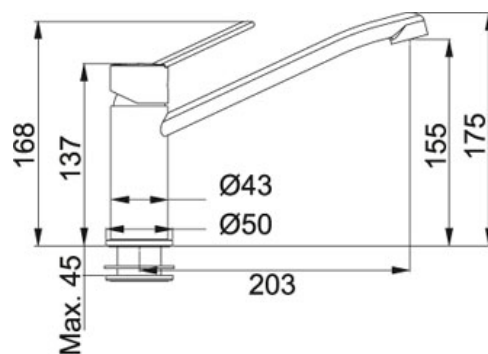

# SPECIFICATION SHEET

FAMIGLIA: **Miscelatori** FINITURA: **Cromato** SERIE: **ARTIS** MODELLO: **CANNA GIREVOLE**

## Caratteristiche

<b>Articolo</b>	115.0060.362
<b>Codice</b>	0737970
<b>Tipo</b>	Miscelatore monocomando
<b>Cartuccia</b>	a dischi ceramici Ø 35
<b>Flessibili</b>	inox
<b>Rotazione Canna</b>	360°
<b>Base</b>	diam. 50 mm
<b>Prodotto consigliato</b>	Coppia filtri (0399470)